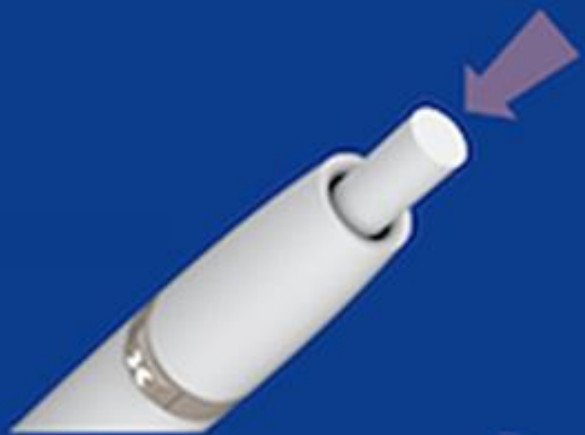

②ご使用方法

はじめに、スティックを挿入します。
3回連続でボタンを押します。

1回目の振動後、予熱開始。(約27秒程度)

2回目の振動後、吸引してください。

使用時間が約5分間、または約13服すると

振動後、自動オフになります。