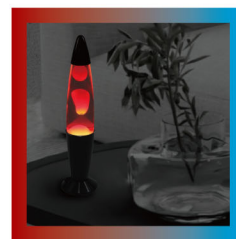

ラバランプ LavaLamp

4 589836 582783

SA016-BW【ブルー＆ホワイト】

4 589836 582790

SA016-CR【クリア＆レッド】

4 589836 582806

SA016-CO【クリア＆オレンジ】

暗いところに置くと
より幻想的です♪

座って眺めたり...

寝ながら眺めたり...

ランプの中身が浮遊したり変形したり、分裂したり、融合したりなどまるで生きものみたいな動きが楽しめる不思議なルームランプです。ずっと見ていたくなるような光と水のリラックス空間が味わえます。

※写真はイメージです

●製品の特徴

- ① ルームランプの中身が生きものみたいに動く
- ② ずっと見ていたい光と水のリラックス空間
- ③ 暗いところに置くとより幻想的な雰囲気
- ④ カラー展開は全3色