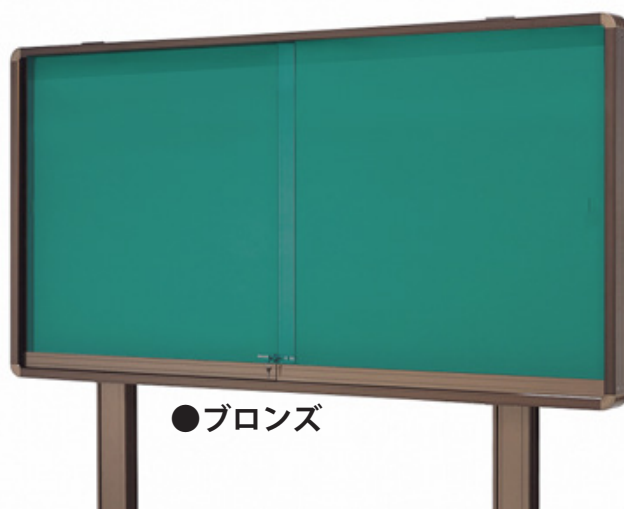

脚付き自立（地面埋め込み）タイプ掲示板

●PD110（2 ページ）

●はね上げ式 PHKN（3 ページ）

●ニューアルミグラウンドボード（4 ページ）

●タウンボード（5 ページ）

●和風掲示板 PHY（6 ページ）

●簡易型掲示板自立（7 ページ）

●幼稚園向け自立（8 ページ）

●スリム掲示板 HSPC（8.5 ページ）

商品名：ポスターケース PD110 自立型

価格：154,000 円 (税込) (930×1230mm / シルバー / 押しピン用 / オプション無し)

サイズや色、面板の種類やオプションの有無により価格は異なります。
別途送料がかかります。

●商品画像

●シルバー

●ブロンズ

●サイズ一覧（脚を除く外寸） ※価格が異なります

630×930mm / 930×930mm / 930×1230mm / 930×1530mm
930×1830mm / 930×2430mm / 930×2730mm / 930×3630mm
1230×1830mm / 1230×2430mm / 1230×2730mm / 1230×3630mm

ボディ	水切り付きアルミ押出材クリアー処理 安全を重視したアルミダイカストコーナー
掲示面	押しピン用(レザー貼り) マグネット用(ホーローグリーン板) ※掲示面素材により価格が異なります
引戸	5mm厚フロートガラス引戸(鍵付き) ※サイズにより枚数が異なります
脚	自立型のみ付属(2~4本 補強リブ入) ※サイズにより本数が異なります
オプション	オプションは別料金にて承ります アルミ製押出屋根板(クリヤー加工)取付可能(※別途お見積) 蛍光灯・EEスイッチ取り付け可能(※別途お見積)

本体	アルミ押出材クリアー処理
掲示面	押ピンタイプ
ハネ上げ式扉	3mm透明アクリル板 防滴パッキン付
脚	60×100×2600mm アルミ押出材
オプション	オプションは別料金にて承ります LED照明+EEスイッチ取り付け可能(※別途加算)

商品名：ニューアルミグラウンドボード自立型

価格：128,150 円 (税込) (900×1200mm / シルバー / オプション無し)

サイズや色、オプションの有無により価格は異なります。
別途送料がかかります。