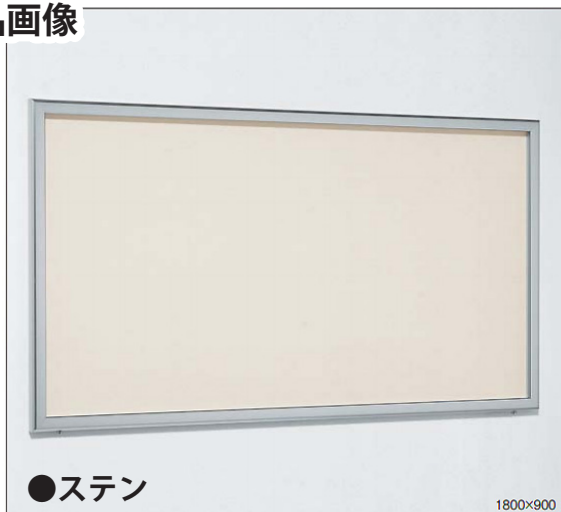

商品名：透明板つき掲示板 6617

価格：67,100 円 (税込) (H1200×W900mm 特注最大サイズ)

サイズにより価格は異なります。

お届け地域によっては別途送料がかかります。

●商品画像

扉のようにヨコに開けて、掲示物を交換します。

●サイズ一覧 (外寸) ※全てタテとなります ※価格が異なります

B1 / B2 / B3 / A1 / A2 / A3 / 1200×900mm

フレーム	アルミ押し出し材 (ステン)アルマイト仕上げ (木目)木目シート貼り仕上げ
掲示面	掲示シート貼り(ピンタイプ)
左開き扉	2mm透明アクリル 屋外でも安心の簡易ロックが標準装備。

商品名：透明板つき掲示板 6618

価格：76,340円 (税込) (900×1200mm)

サイズにより価格は異なります。
お届け地域によっては別途送料がかかります。

●商品画像

フレームを上にはね上げて、
掲示物を交換します。