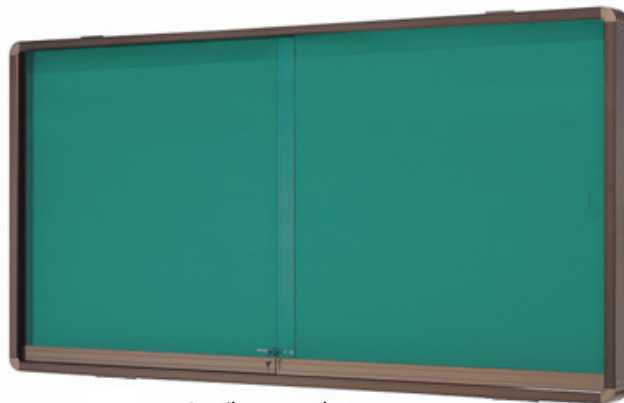

●和風掲示板 (17 ページ)

●スリム掲示板 HSPC (18 ページ)

※価格や仕様は予告なく変更となる場合がございます

(2022年11月現在)

商品名：ポスターケース PD110 壁付型

120,230円(税込) ※930×1230mm / シルバー / 押しピン用 / オプション無

サイズや色、面板の種類やオプションの有無により価格は異なります。
別途送料がかかります。

●商品画像

●シルバー

●ブロンズ

●サイズ一覧（外寸） ※価格が異なります

630×930mm / 930×930mm / 930×1230mm / 930×1530mm
930×1830mm / 930×2430mm / 930×2730mm / 930×3630mm
1230×1830mm / 1230×2430mm / 1230×2730mm / 1230×3630mm

ボディ	水切り付きアルミ押出材クリアー処理 安全を重視したアルミダイカストコーナー
掲示面	押しピン用(レザー貼り) マグネット用(ホーローグリーン板) ※掲示面素材により価格が異なります
引戸	5mm厚フロートガラス引戸(鍵付き) ※サイズにより枚数が異なります
脚	無し
オプション	オプションは別料金にて承ります アルミ製押出屋根板(クリヤー加工)取付可能(※別途お見積) 蛍光灯・EEスイッチ取り付け可能(※別途お見積)