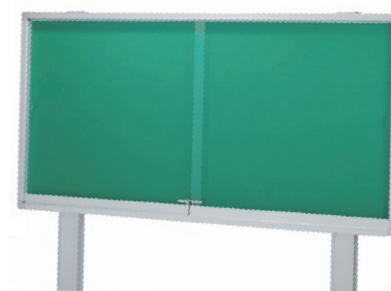

脚付き自立（地面埋め込み）タイプ掲示板

●PD110（2 ページ）

●はね上げ式 PHKN（3 ページ）

●ニューアルミグラウンドボード（4 ページ）

●タウンボード（5 ページ）

●和風掲示板 PHY（6 ページ）

●簡易型掲示板自立（7 ページ）

●幼稚園向け自立（8 ページ）

●スリム掲示板 HSPC（8.5 ページ）

商品名：ポスターケース PD110 自立型

価格：154,000 円 (税込) (930×1230mm / シルバー / 押しピン用 / オプション無し)

サイズや色、面板の種類やオプションの有無により価格は異なります。
別途送料がかかります。

●商品画像

●シルバー

●ブロンズ

●サイズ一覧（脚を除く外寸） ※価格が異なります

630×930mm / 930×930mm / 930×1230mm / 930×1530mm
930×1830mm / 930×2430mm / 930×2730mm / 930×3630mm
1230×1830mm / 1230×2430mm / 1230×2730mm / 1230×3630mm

ボディ	水切り付きアルミ押出材クリアー処理 安全を重視したアルミダイカストコーナー
掲示面	押しピン用(レザー貼り) マグネット用(ホーローグリーン板) ※掲示面素材により価格が異なります
引戸	5mm厚フロートガラス引戸(鍵付き) ※サイズにより枚数が異なります
脚	自立型のみ付属(2~4本 補強リブ入) ※サイズにより本数が異なります
オプション	オプションは別料金にて承ります アルミ製押出屋根板(クリヤー加工)取付可能(※別途お見積) 蛍光灯・EEスイッチ取り付け可能(※別途お見積)

本体	アルミ押出材クリアー処理
掲示面	押ピンタイプ
ハネ上げ式扉	3mm透明アクリル板 防滴パッキン付
脚	60×100×2600mm アルミ押出材
オプション	オプションは別料金にて承ります LED照明+EEスイッチ取り付け可能(※別途加算)

商品名：ニューアルミグラウンドボード自立型

価格：128,150 円 (税込) (900×1200mm / シルバー / オプション無し)

サイズや色、オプションの有無により価格は異なります。
別途送料がかかります。