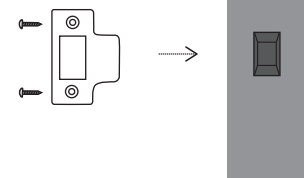

RO220/222 (A):57mm (B):76mm
RO221/223 (A):82mm (B):102mm

- 1** 下図のサイズを参照して、ノブを取り付けるドアにドリル穴の中心をマーキングします。

- 2** マーキングに合わせてドアノブ穴 (φ15mm) を開けます。

- 3** 下図のサイズを参照して、ラッチケースをはめるための穴を掘ります。

- 4** ラッチを取り付けます。

- 5** 受け金具を取り付けます。

SIZE

RO220/222 (A):57mm (B):76mm
RO221/223 (A):82mm (B):102mm

PFS PARTS CENTER®

1-17-5 Ebisuminami Shibuya-Ku Tokyo
phone) 03-3719-8935 fax) 03-3719-0994