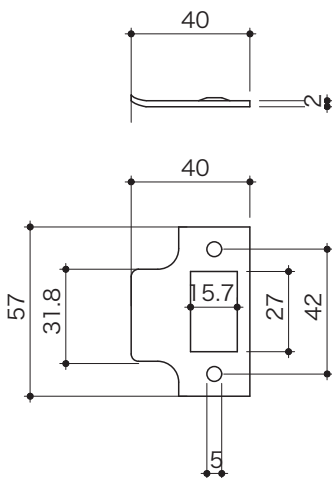

MORTICE LATCH INSTRUCTION

KNOB

PB201
 PB4165

PB6400
 RO44

RO700

INDICATOR

RO303/304/305
 RO302

RO4551
 RO

RO220/222 (A):57mm (B):76mm
RO221/223 (A):82mm (B):102mm

- 1** 下図のサイズを参照して、ノブを取り付けるドアにドリル穴の中心をマーキングします。

- 2** マーキングに合わせてドアノブ穴 (φ15mm) を開けます。

- 3** 下図のサイズを参照して、ラッチケースをはめるための穴を掘ります。

- 4** ラッチを取り付けます。

- 5** 受け金具を取り付けます。

SIZE

RO220/222 (A):57mm (B):76mm
RO221/223 (A):82mm (B):102mm

PFS PARTS CENTER®

1-17-5 Ebisuminami Shibuya-Ku Tokyo
phone) 03-3719-8935 fax) 03-3719-0994