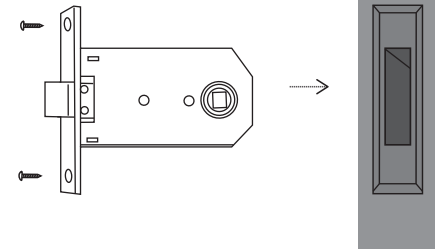

RO220/222 (A):57mm (B):76mm
RO221/223 (A):82mm (B):102mm

- 1** 下図のサイズを参照して、ノブを取り付けるドアにドリル穴の中心をマーキングします。

- 2** マーキングに合わせてドアノブ穴 (φ15mm) を開けます。

- 3** 下図のサイズを参照して、ラッチケースをはめるための穴を掘ります。

- 4** ラッチを取り付けます。

- 5** 受け金具を取り付けます。

SIZE

RO220/222 (A):57mm (B):76mm
RO221/223 (A):82mm (B):102mm

PFS PARTS CENTER®

1-17-5 Ebisuminami Shibuya-Ku Tokyo
phone) 03-3719-8935 fax) 03-3719-0994