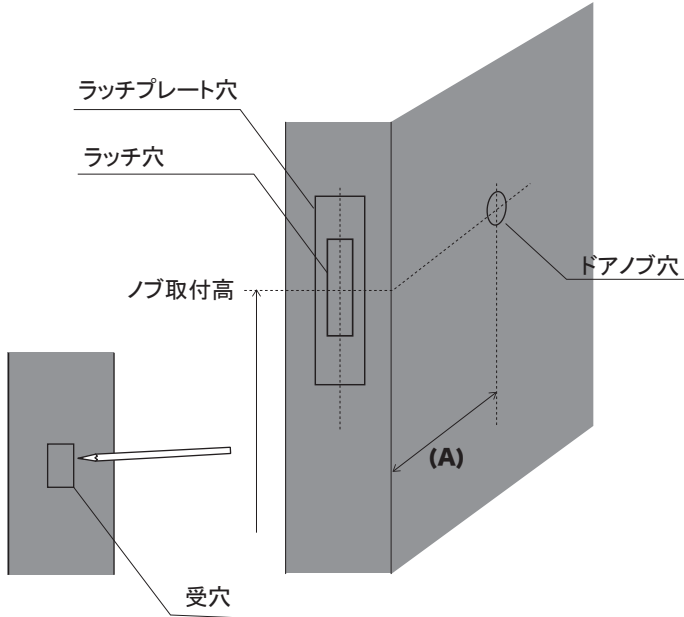

MORTICE LATCH INSTRUCTION

KNOB

PB201
 PB4165

PB6400
 RO44

RO700

INDICATOR

RO303/304/305
 RO302

RO4551
 RO

RO220/222 (A):57mm (B):76mm
RO221/223 (A):82mm (B):102mm

- 1** 下図のサイズを参照して、ノブを取り付けるドアにドリル穴の中心をマーキングします。

- 2** マーキングに合わせてドアノブ穴 (φ15mm) を開けます。

- 3** 下図のサイズを参照して、ラッチケースをはめるための穴を掘ります。

- 4** ラッチを取り付けます。

- 5** 受け金具を取り付けます。

SIZE

RO220/222 (A):57mm (B):76mm
RO221/223 (A):82mm (B):102mm

PFS PARTS CENTER®

1-17-5 Ebisuminami Shibuya-Ku Tokyo
phone) 03-3719-8935 fax) 03-3719-0994