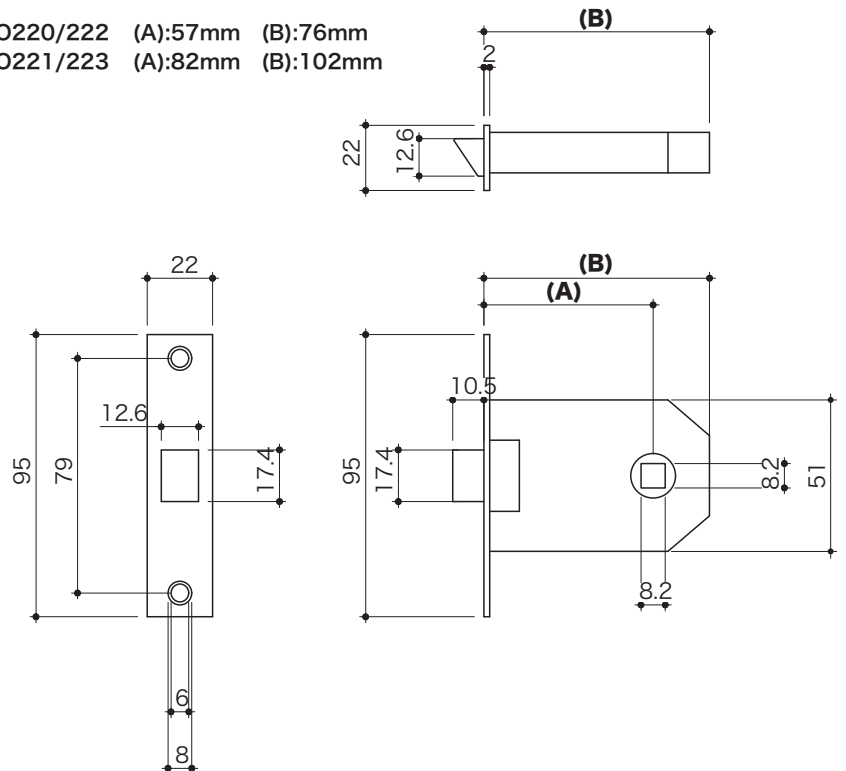

MORTICE LATCH INSTRUCTION

KNOB

PB201
 PB4165

PB6400
 RO44

RO700

INDICATOR

RO303/304/305
 RO302

RO4551
 RO

RO220/222 (A):57mm (B):76mm
RO221/223 (A):82mm (B):102mm

- 1** 下図のサイズを参照して、ノブを取り付けるドアにドリル穴の中心をマーキングします。

- 2** マーキングに合わせてドアノブ穴 (φ15mm) を開けます。

- 3** 下図のサイズを参照して、ラッチケースをはめるための穴を掘ります。

- 4** ラッチを取り付けます。

- 5** 受け金具を取り付けます。

SIZE

RO220/222 (A):57mm (B):76mm
RO221/223 (A):82mm (B):102mm

PFS PARTS CENTER®

1-17-5 Ebisuminami Shibuya-Ku Tokyo
phone) 03-3719-8935 fax) 03-3719-0994