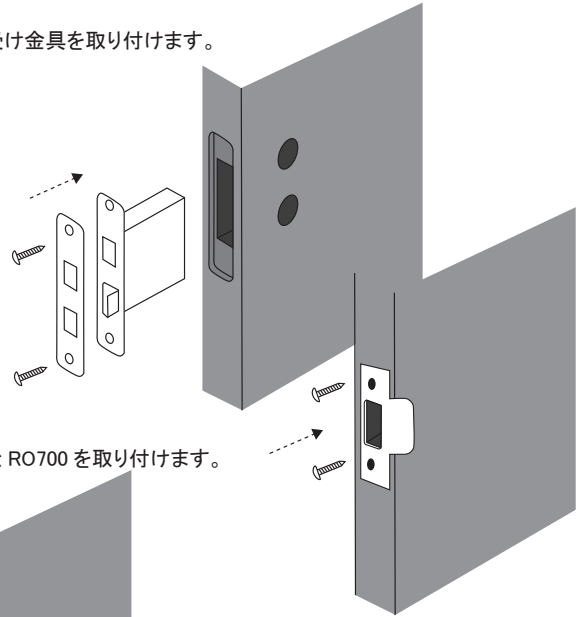

# RO700/231/302 INSTRUCTION

LATCH

INDICATOR

KNOB

☑RO231

☑RO302

☑RO700

**1** 下図のサイズを参照して、RO231の取り付け位置をマーキングします。

**2** マーキングに合わせてドアノブ穴、鍵穴、ラッチケース穴を掘ります。

**3** ラッチと受け金具を取り付けます。

**4** RO302とRO700を取り付けます。

SIZE

RO231

RO302

RO700

**PFS PARTS CENTER®**