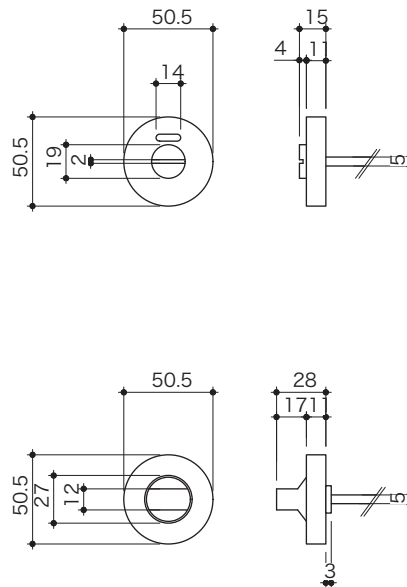

# RO700/231/302 INSTRUCTION

LATCH

INDICATOR

KNOB

☑RO231

☑RO302

☑RO700

**1** 下図のサイズを参照して、RO231の取り付け位置をマーキングします。

**2** マーキングに合わせてドアノブ穴、鍵穴、ラッチケース穴を掘ります。

**3** ラッチと受け金具を取り付けます。

**4** RO302とRO700を取り付けます。

SIZE

RO231

RO302

RO700

**PFS PARTS CENTER®**