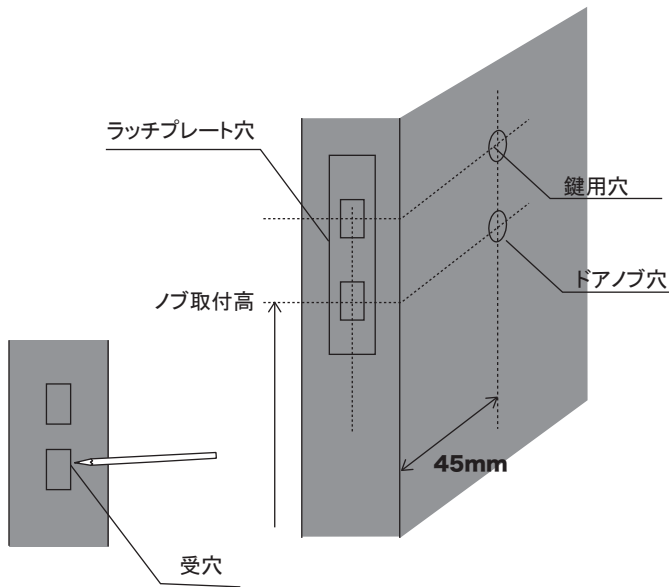

# RO700/231/302 INSTRUCTION

LATCH

INDICATOR

KNOB

☑RO231

☑RO302

☑RO700

**1** 下図のサイズを参照して、RO231の取り付け位置をマーキングします。

**2** マーキングに合わせてドアノブ穴、鍵穴、ラッチケース穴を掘ります。

**3** ラッチと受け金具を取り付けます。

**4** RO302とRO700を取り付けます。

SIZE

RO231

RO302

RO700

**PFS PARTS CENTER®**