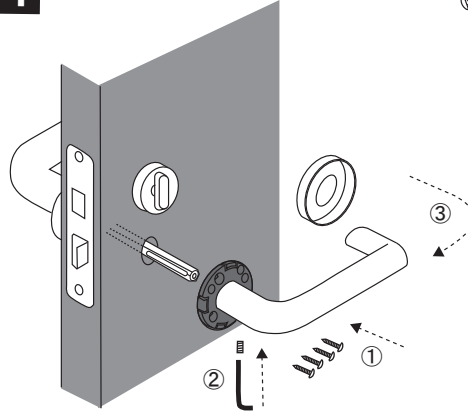

# RO700/231/302 INSTRUCTION

LATCH

INDICATOR

KNOB

☑RO231

☑RO302

☑RO700

**1** 下図のサイズを参照して、RO231の取り付け位置をマーキングします。

**2** マーキングに合わせてドアノブ穴、鍵穴、ラッチケース穴を掘ります。

**3** ラッチと受け金具を取り付けます。

**4** RO302とRO700を取り付けます。

SIZE

RO231

RO302

RO700

**PFS PARTS CENTER®**