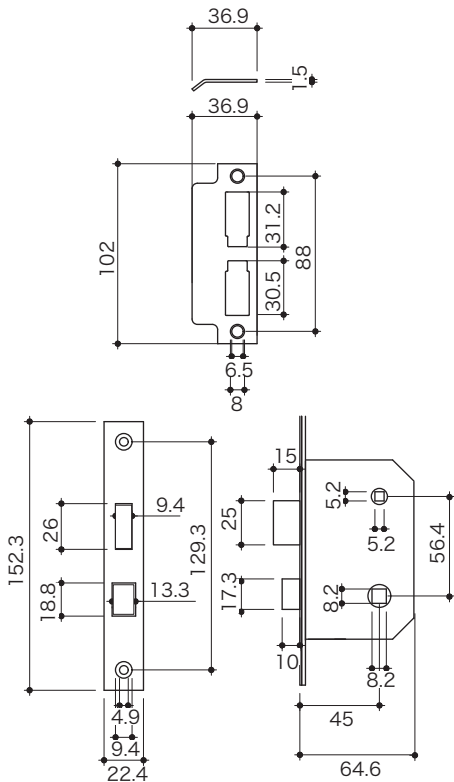

# RO700/231/302 INSTRUCTION

LATCH

INDICATOR

KNOB

☑RO231

☑RO302

☑RO700

**1** 下図のサイズを参照して、RO231の取り付け位置をマーキングします。

**2** マーキングに合わせてドアノブ穴、鍵穴、ラッチケース穴を掘ります。

**3** ラッチと受け金具を取り付けます。

**4** RO302とRO700を取り付けます。

SIZE

RO231

RO302

RO700

**PFS PARTS CENTER®**