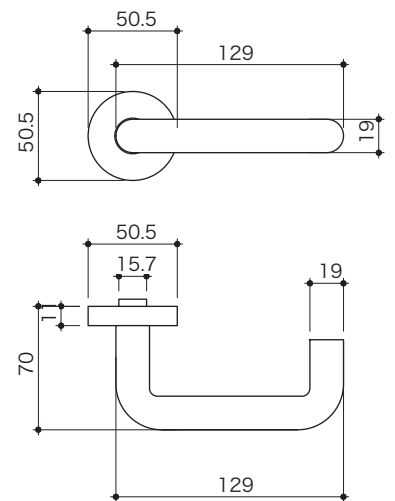

# RO700/231/302 INSTRUCTION

LATCH

INDICATOR

KNOB

☑RO231

☑RO302

☑RO700

**1** 下図のサイズを参照して、RO231の取り付け位置をマーキングします。

**2** マーキングに合わせてドアノブ穴、鍵穴、ラッチケース穴を掘ります。

**3** ラッチと受け金具を取り付けます。

**4** RO302とRO700を取り付けます。

SIZE

RO231

RO302

RO700

**PFS PARTS CENTER®**