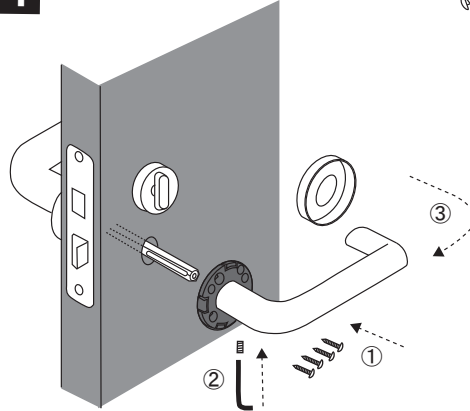

# RO700/231/302 INSTRUCTION

LATCH

INDICATOR

KNOB

☑RO231

☑RO302

☑RO700

**1** 下図のサイズを参照して、RO231の取り付け位置をマーキングします。

**2** マーキングに合わせてドアノブ穴、鍵穴、ラッチケース穴を掘ります。

**3** ラッチと受け金具を取り付けます。

**4** RO302とRO700を取り付けます。

SIZE

RO231

RO302

RO700

**PFS PARTS CENTER®**