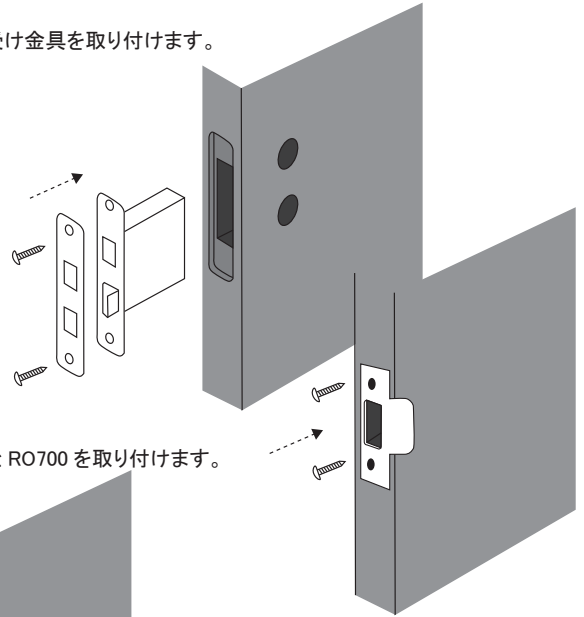

# RO700/231/302 INSTRUCTION

LATCH

INDICATOR

KNOB

☑RO231

☑RO302

☑RO700

**1** 下図のサイズを参照して、RO231の取り付け位置をマーキングします。

**2** マーキングに合わせてドアノブ穴、鍵穴、ラッチケース穴を掘ります。

**3** ラッチと受け金具を取り付けます。

**4** RO302とRO700を取り付けます。

SIZE

RO231

RO302

RO700

**PFS PARTS CENTER®**