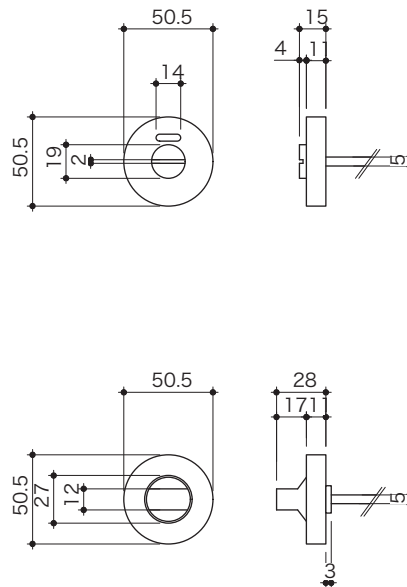

# RO700/231/302 INSTRUCTION

LATCH

INDICATOR

KNOB

☑RO231

☑RO302

☑RO700

**1** 下図のサイズを参照して、RO231の取り付け位置をマーキングします。

**2** マーキングに合わせてドアノブ穴、鍵穴、ラッチケース穴を掘ります。

**3** ラッチと受け金具を取り付けます。

**4** RO302とRO700を取り付けます。

SIZE

RO231

RO302

RO700

**PFS PARTS CENTER®**