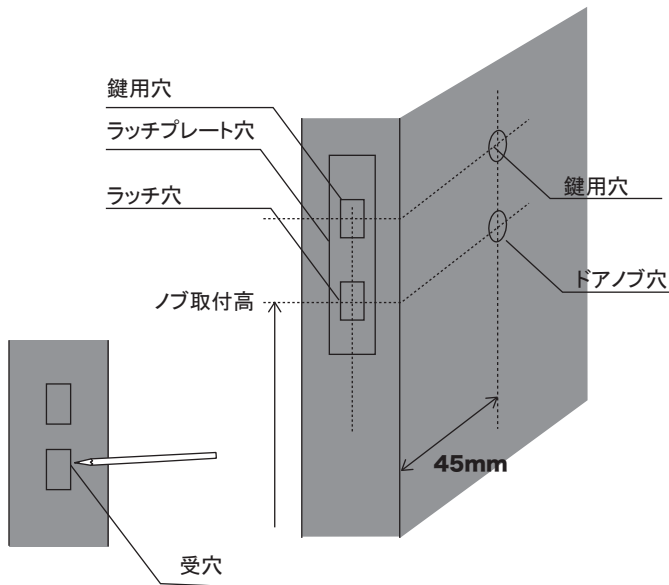

# RO700/231/302 INSTRUCTION

LATCH

INDICATOR

KNOB

☑RO231

☑RO302

☑RO700

**1** 下図のサイズを参照して、RO231の取り付け位置をマーキングします。

**2** マーキングに合わせてドアノブ穴、鍵穴、ラッチケース穴を掘ります。

**3** ラッチと受け金具を取り付けます。

**4** RO302とRO700を取り付けます。

SIZE

RO231

RO302

RO700

**PFS PARTS CENTER®**