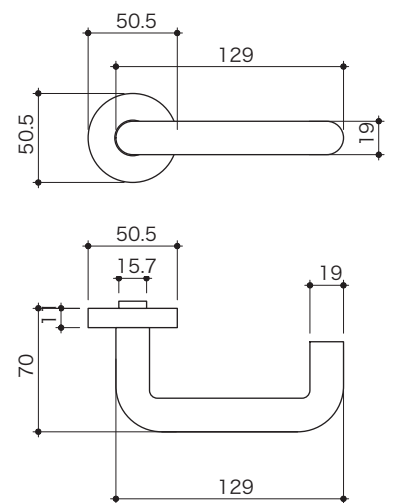

# RO700/231/302 INSTRUCTION

LATCH

INDICATOR

KNOB

☑RO231

☑RO302

☑RO700

**1** 下図のサイズを参照して、RO231の取り付け位置をマーキングします。

**2** マーキングに合わせてドアノブ穴、鍵穴、ラッチケース穴を掘ります。

**3** ラッチと受け金具を取り付けます。

**4** RO302とRO700を取り付けます。

SIZE

RO231

RO302

RO700

**PFS PARTS CENTER®**