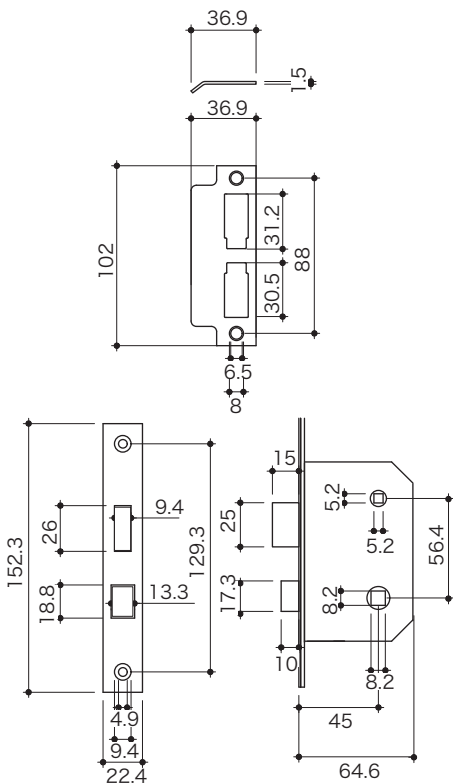

# RO700/231/302 INSTRUCTION

LATCH

INDICATOR

KNOB

☑RO231

☑RO302

☑RO700

**1** 下図のサイズを参照して、RO231の取り付け位置をマーキングします。

**2** マーキングに合わせてドアノブ穴、鍵穴、ラッチケース穴を掘ります。

**3** ラッチと受け金具を取り付けます。

**4** RO302とRO700を取り付けます。

SIZE

RO231

RO302

RO700

**PFS PARTS CENTER®**