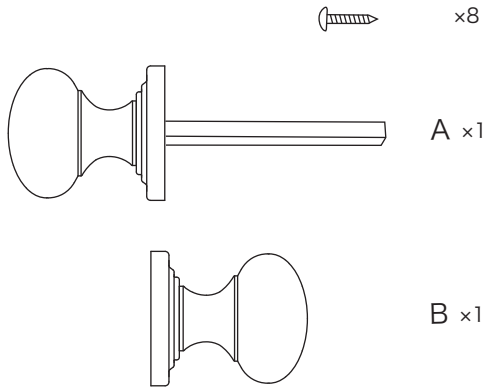

# PB6400 INSTRUCTION

LATCH

- RO221/220/222/223     RO224/225  
 RO210/212/213/214/215     RO231

INDICATOR

- RO303/304/305     RO4551  
 RO302     RO35

## ❗ 取付の注意点

心棒は必ずまっすぐ握り玉から出ているものではありません。無理な力でまっすぐに矯正しようとすると歪みが干渉して握り玉がうまく回らなくなります。心棒が出てきている位置に合わせて取り付けます。