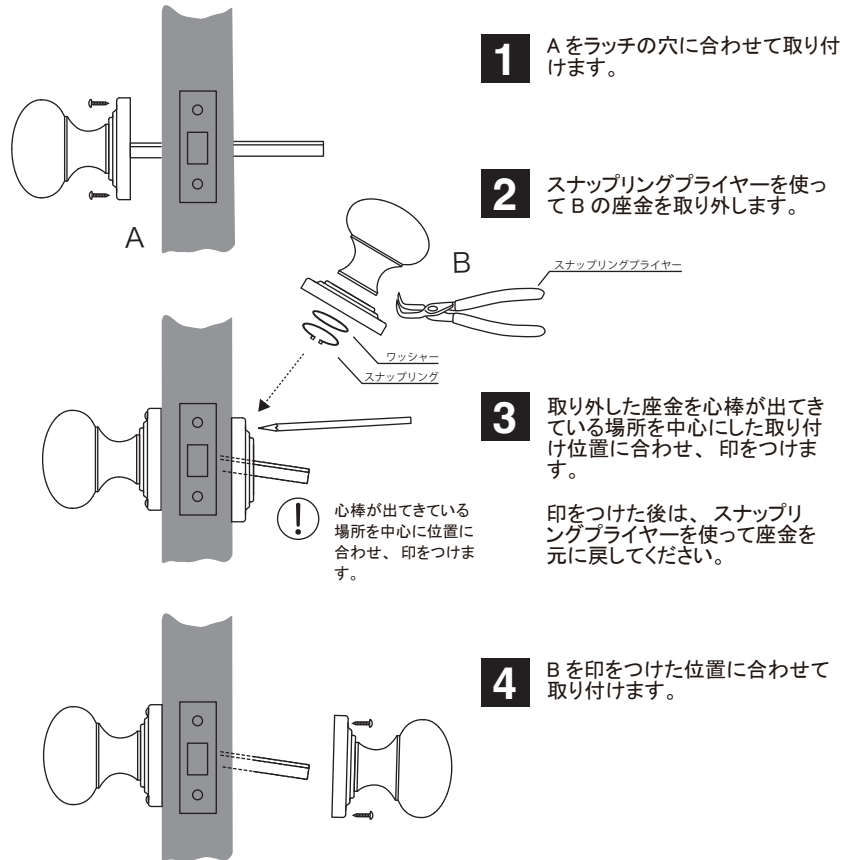

# PB6400 INSTRUCTION

LATCH

- RO221/220/222/223     RO224/225  
 RO210/212/213/214/215     RO231

INDICATOR

- RO303/304/305     RO4551  
 RO302     RO35

## ❗ 取付の注意点

心棒は必ずまっすぐ握り玉から出ているものではありません。無理な力でまっすぐに矯正しようとすると歪みが干渉して握り玉がうまく回らなくなります。心棒が出てきている位置に合わせて取り付けます。