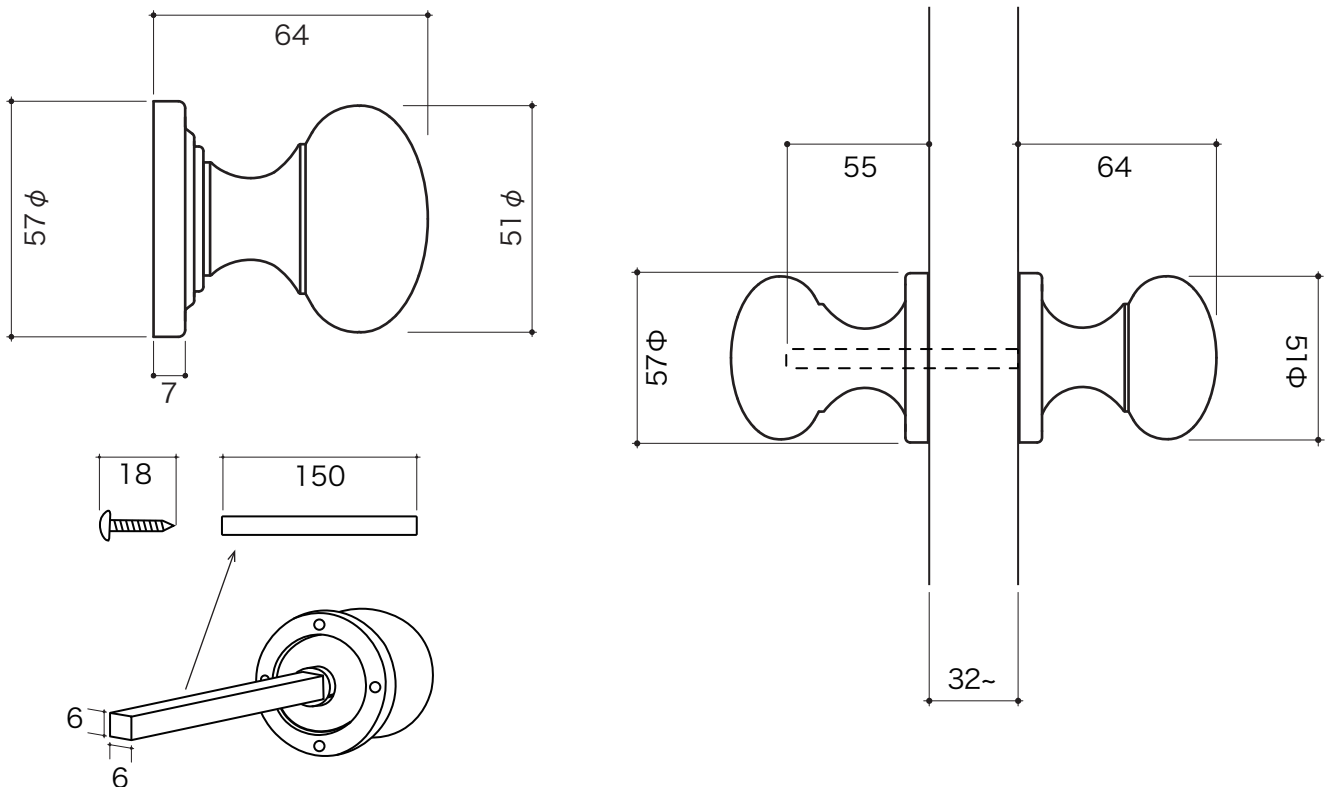

SIZE

PFS PARTS CENTER®

1-17-5 Ebisuminami Shibuya-Ku Tokyo
phone) 03-3719-8935 fax) 03-3719-0994