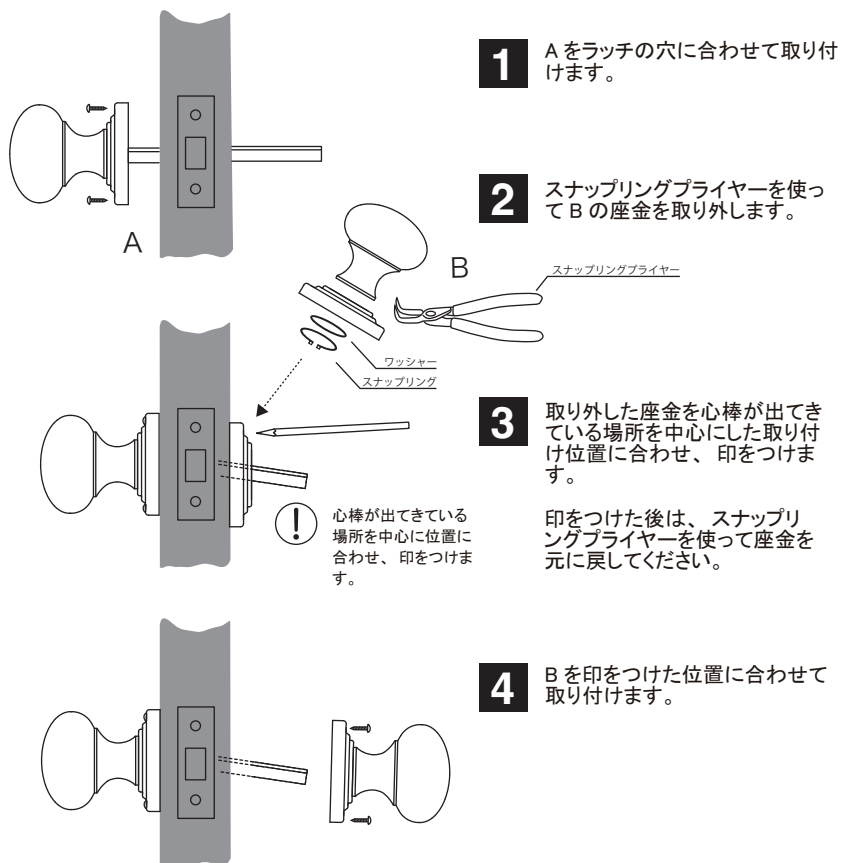

PB6400 INSTRUCTION

LATCH

RO221/220/222/223 RO224/225
 RO210/212/213/214/215 RO231

PACKAGE

! 取付の注意点

心棒は必ずまっすぐ握り玉から出ているものではありません。無理な力でまっすぐに矯正しようとすると歪みが干渉して握り玉がうまく回らなくなります。心棒が出てきている位置に合わせて取り付けます。

SIZE

※付属のビスを使用する場合は、戸厚46mm～となります。もしくはビスをカットしてご使用ください。