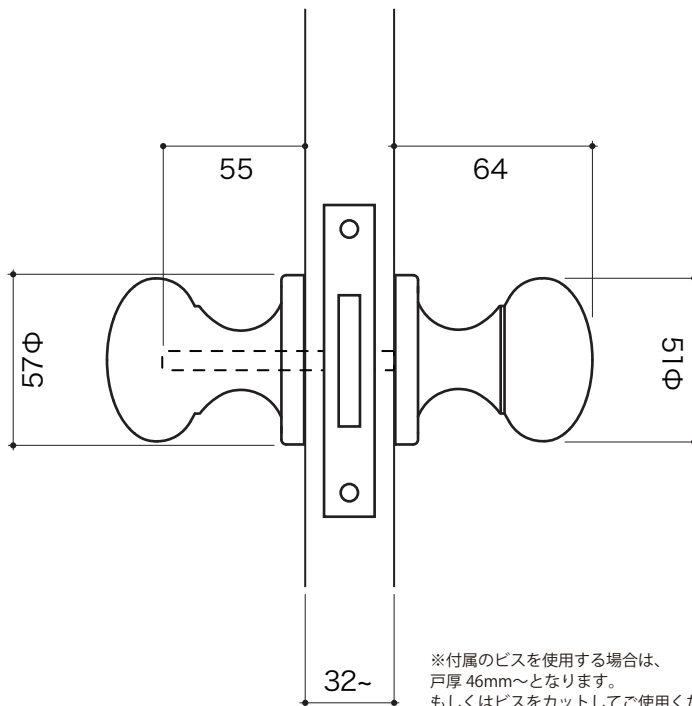

PB6400 INSTRUCTION

LATCH

RO221/220/222/223 RO224/225
 RO210/212/213/214/215 RO231

PACKAGE

! 取付の注意点

心棒は必ずまっすぐ握り玉から出ているものではありません。無理な力でまっすぐに矯正しようとすると歪みが干渉して握り玉がうまく回らなくなります。心棒が出てきている位置に合わせて取り付けます。

SIZE

※付属のビスを使用する場合は、戸厚46mm～となります。もしくはビスをカットしてご使用ください。