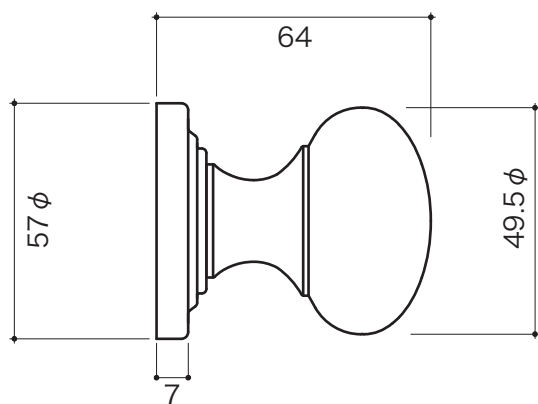

PB6400 INSTRUCTION

LATCH

RO221/220/222/223 RO224/225
 RO210/212/213/214/215 RO231

PACKAGE

! 取付の注意点

心棒は必ずまっすぐ握り玉から出ているものではありません。無理な力でまっすぐに矯正しようとすると歪みが干渉して握り玉がうまく回らなくなります。心棒が出てきている位置に合わせて取り付けます。

SIZE

※付属のビスを使用する場合は、戸厚46mm～となります。もしくはビスをカットしてご使用ください。