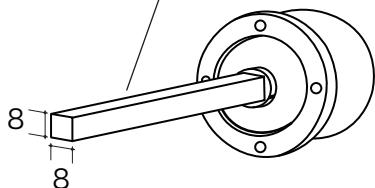

PB6400 INSTRUCTION

LATCH

RO221/220/222/223 RO224/225
 RO210/212/213/214/215 RO231

PACKAGE

! 取付の注意点

心棒は必ずまっすぐ握り玉から出ているものではありません。無理な力でまっすぐに矯正しようとすると歪みが干渉して握り玉がうまく回らなくなります。心棒が出てきている位置に合わせて取り付けます。

SIZE

※付属のビスを使用する場合は、戸厚46mm～となります。もしくはビスをカットしてご使用ください。