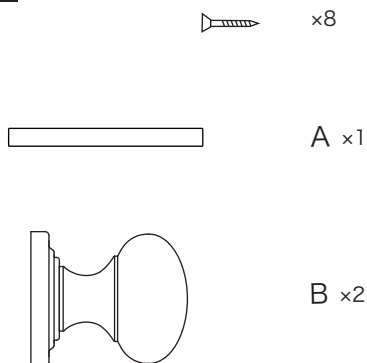

PB6400 INSTRUCTION

LATCH

RO221/220/222/223 RO224/225
 RO210/212/213/214/215 RO231

PACKAGE

! 取付の注意点

心棒は必ずまっすぐ握り玉から出ているものではありません。無理な力でまっすぐに矯正しようとすると歪みが干渉して握り玉がうまく回らなくなります。心棒が出てきている位置に合わせて取り付けます。

SIZE

※付属のビスを使用する場合は、戸厚46mm～となります。もしくはビスをカットしてご使用ください。