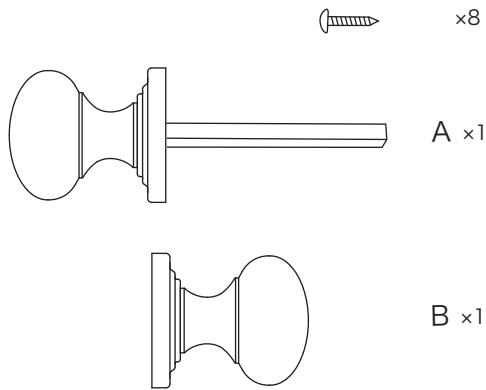

PB6400 INSTRUCTION

LATCH

- RO221/220/222/223 RO224/225
 RO210/212/213/214/215 RO231

INDICATOR

- RO303/304/305 RO4551
 RO302 RO35

PACKAGE

! 取付の注意点

心棒は必ずまっすぐ握り玉から出ているものではありません。無理な力でまっすぐに矯正しようとすると歪みが干渉して握り玉がうまく回らなくなります。心棒が出ている位置に合わせて取り付けます。