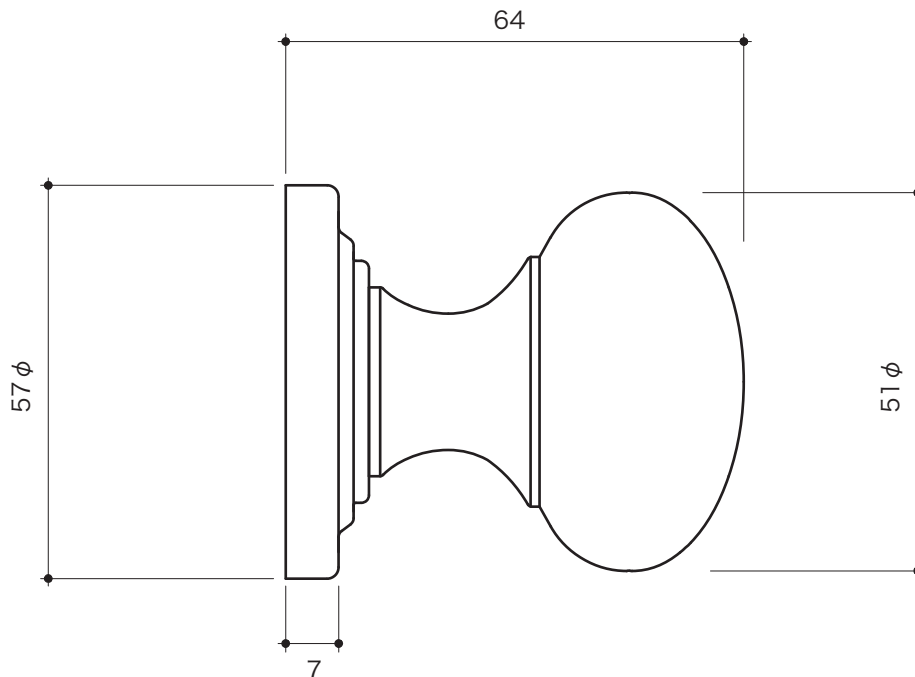

PB6400 INSTRUCTION

LATCH

- RO221/220/222/223 RO224/225
 RO210/212/213/214/215 RO231

INDICATOR

- RO303/304/305 RO4551
 RO302 RO35

PACKAGE

! 取付の注意点

心棒は必ずまっすぐ握り玉から出ているものではありません。無理な力でまっすぐに矯正しようとすると歪みが干渉して握り玉がうまく回らなくなります。心棒が出ている位置に合わせて取り付けます。

SIZE

PFS PARTS CENTER®

1-17-5 Ebisuminami Shibuya-Ku Tokyo
 phone) 03-3719-8935 fax) 03-3719-0994