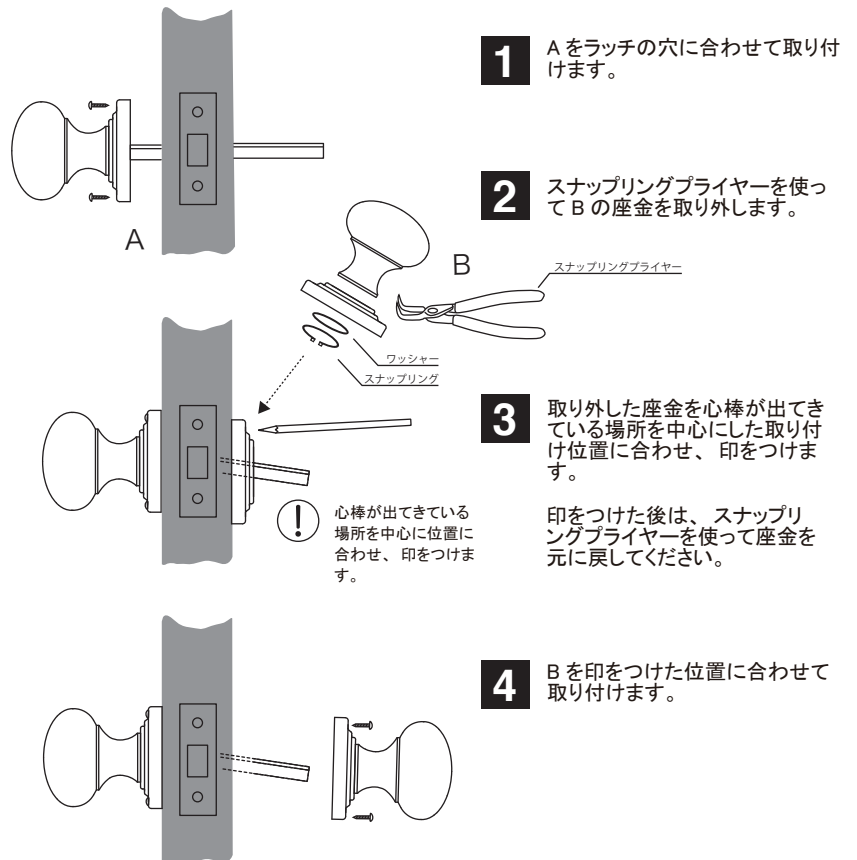

PB6400 INSTRUCTION

LATCH

- RO221/220/222/223 RO224/225
 RO210/212/213/214/215 RO231

INDICATOR

- RO303/304/305 RO4551
 RO302 RO35

PACKAGE

! 取付の注意点

心棒は必ずまっすぐ握り玉から出ているものではありません。無理な力でまっすぐに矯正しようとすると歪みが干渉して握り玉がうまく回らなくなります。心棒が出ている位置に合わせて取り付けます。