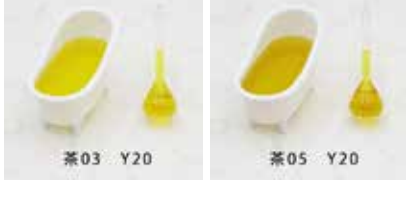

- ①黄～オレンジ
- ②赤～紫
- ③紫～青
- ④緑～黄
- ⑤茶色
- ⑥ダーク
- ⑦黒～白

温泉の素 カラーサンプル

K60

K30

K20 W05

K15 W10

K10 W20

K05 W50