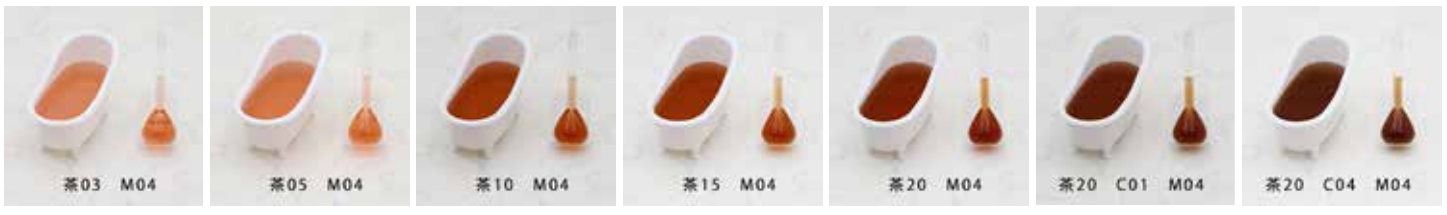

- ①黄～オレンジ
- ②赤～紫
- ③紫～青
- ④緑～黄
- ⑤茶色
- ⑥ダーク
- ⑦黒～白

温泉の素 カラーサンプル

K60

K30

K20 W05

K15 W10

K10 W20

K05 W50

W100

W200