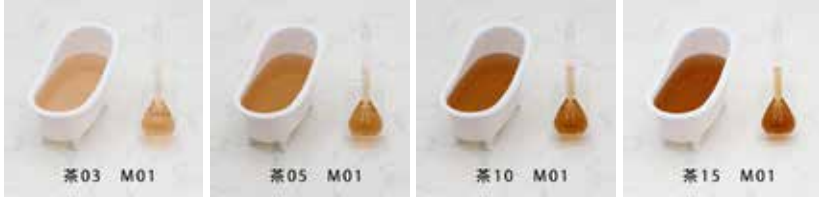

- ①黄～オレンジ
- ②赤～紫
- ③紫～青
- ④緑～黄
- ⑤茶色
- ⑥ダーク
- ⑦黒～白

温泉の素 カラーサンプル

K60

K30

K20 W05

K15 W10

K10 W20

K05 W50