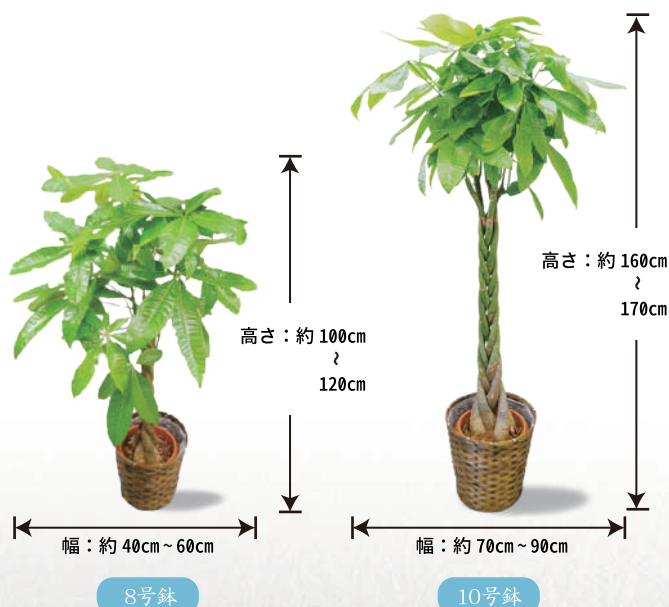

観葉植物のサイズ比較について

8号鉢 …中型サイズ

(高さ：約100～120cm程度)

10号鉢 …大型サイズ

(高さ：約160～170cm程度)

幅広い仕入れルートを持っているので、様々な贈り先に合ったお客様の様々なニーズにお応えできる目新しい商品ラインナップを取り揃えています。サイズをベースに商品を選んでいただくこともできます。シチュエーションに応じた陶器やカゴなどのカスタマイズも承ります。※詳しくは店舗までご相談ください。