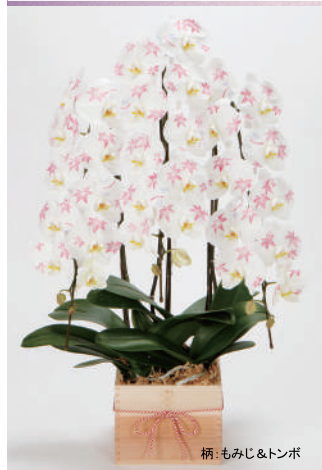

柄:雪の結晶

サイズ

高さ:約90~100cm
横幅:約50~60cm
[花直径]約15cm程度
[輪数]
1本あたり10輪~12輪程度
(合計20輪~24輪程度)
※[輪数]にはつぼみも含まれます

商品番号

K0115

価格

47,000円(税別)

京都手染め胡蝶蘭 (白大輪) 特選升3本立

柄:もみじ&トンボ

サイズ

高さ:約90~100cm
横幅:約50~60cm
[花直径]約15cm程度
[輪数]
1本あたり10輪~12輪程度
(合計30輪~36輪程度)
※[輪数]にはつぼみも含まれます

商品番号

K0116

価格

60,000円(税別)

京都手染めミニ胡蝶蘭 特選升3本立