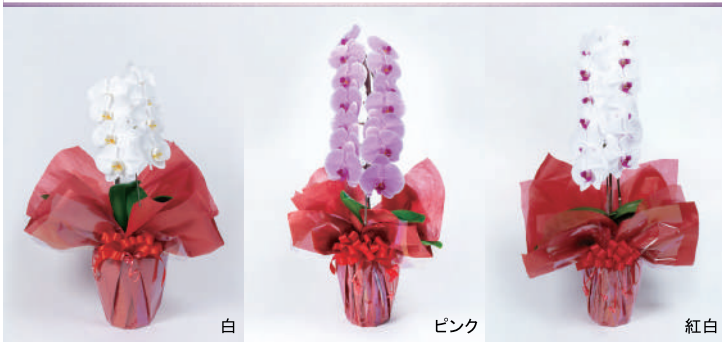

店主島本のコメント

生産者によって異なる胡蝶蘭の品質。日本屈指の技術を誇る専属洋蘭園との契約により、一般的な産地直送の胡蝶蘭よりも長持ちでより大きな花を咲かせます。

店主島本が全国の生産者を直接訪問し、自らの目で吟味、厳選した洋蘭園からお届けするため、自信を持って長持ち高品質の胡蝶蘭をお約束いたします。

胡蝶蘭の等級・価格について

胡蝶蘭の等級は、花の大きさ、立ち数、輪数の3つの要素によって決まり、等級に応じて価格が決まります。京都花室 おむろでは、高品質の胡蝶蘭を取り揃えており、ご予算やシーンに合わせて最適なお花を選ぶよう、様々なサイズをご用意しております。選び方についてお困りの際は、お気軽にご相談ください。心を込めて贈り花のご提案をさせていただきます。

京都 定番胡蝶蘭 白大輪 5本立 L (K011)

※価格・資材の仕様は予告なく改良・変更になる場合がございますので、ご注文時にご確認ください。

京都 定番胡蝶蘭 (大輪) 1本立 S

サイズ

高さ：約 100cm / 横幅：約 40cm
【花直径】約 12cm 程度 (白大輪は約 14cm)
【輪数】1本あたり 10輪～11輪程度
※【輪数】にはつぼみも含まれます。

商品番号

白：K01 ピンク：K012
紅白：K023