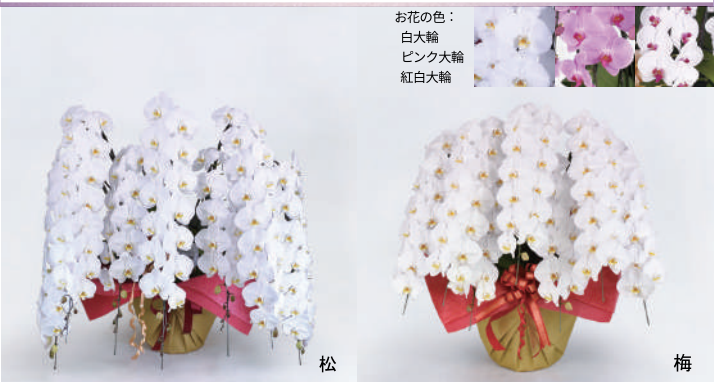

京都 お詠えはんなり胡蝶蘭 7本立

お花の色：
白大輪
ピンク大輪
紅白大輪

サイズ

【松】 高さ：約 105 cm / 横幅：約 110 cm 〔花直径〕約 14 cm程度 〔紅白大輪は約 13 cm程度〕 〔輪数〕 1本あたり 15輪～17輪程度 (合計 105輪～119輪程度) ※〔輪数〕にはつぼみも含まれます	【梅】 高さ：約 105 cm / 横幅：約 110 cm 〔花直径〕約 14 cm程度 〔紅白大輪は約 13 cm程度〕 〔輪数〕 1本あたり 12輪～13輪程度 (合計 84輪～91輪程度) ※〔輪数〕にはつぼみも含まれます

商品番号

【松】 K0122
【梅】 K0124

価格
【松】 110,000 円(税別)
【梅】 88,000 円(税別)