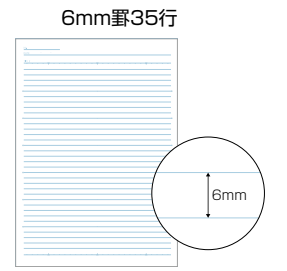

セミB5 Tree's 全6色

UTR3BGR (ブルーグレー)
4 901470 067745
[ITF(包)] 24901470067749
[ITF(冊)] 14901470067742

UTR3BV (バイオレット)
4 901470 067776
[ITF(包)] 24901470067770
[ITF(冊)] 14901470067773

UTR3BNB (ネイビー)
4 901470 067752
[ITF(包)] 24901470067756
[ITF(冊)] 14901470067759