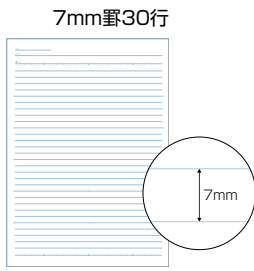

UTR3AY (イエロー)
4 901470 067721
[ITF(包)] 24901470067725
[ITF(冊)] 14901470067728