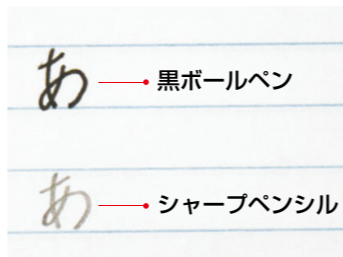

①書きやすい

罫線のつくり 使いやすい5つのポイント

① 番号・日付記入欄

※画像はB5サイズA罫（7mm）

② タイトル記入欄

③ ▼マーク

見出しを書いたリインデントがつけられる

④ 行カウント・ドット

行数を数えやすいようにノートページの左右5行おきにドットを配置

⑤ 中央分割メモリ

ノートを中央で分割しやすくように5行おきにメモリを配置

②見やすい

表紙のつくり 無駄をそぎ落としたシンプルかつ実用的なデザイン

① フリースペース

ラベルシールを貼ったり、イラストを描く等、必要に応じて使えるスペース

② 日付・タイトル氏名記入欄

③ 詳細内容記入欄

タイトルを補足する項目や、その他詳細な内容を記載できる

罫線の色 書いた文字や図形が見やすい、やわらかいグリーンブルーを採用

ノート用紙とコントラストがありながら目立ちすぎない罫線カラー

一般的な黒系筆記具と異なる淡いグリーンブルーの罫線なので書いた文字や図形が浮き立ち読みやすい

③分けやすい

バリエーション 豊富なサイズ展開とカラーバリエーションで目的に合わせて使い分けできる。

A罫（7mm）各2色
● クリーム ● イエロー
B罫（6mm）各2色
● ブルーグレー ● グリーン

A4 サイズ
プリントを貼ったり大きくページを使いたいときに最適なサイズ。

セミ B5 サイズ
最も一般的で使い勝手が良い。学校で、仕事場で、自宅で机の上での使用に便利。
※セミ B5 のみ別色のカラー展開あり

A5 サイズ
バッグに入れてもかさばらないので、持ち歩きに向いている。打合せ内容を書きとったり、手帳のサブノートとしても。

A6 サイズ
ジャケットのポケットに入るので持ち運びに便利。さっと取り出しメモ書きが必要な際にぴったり。