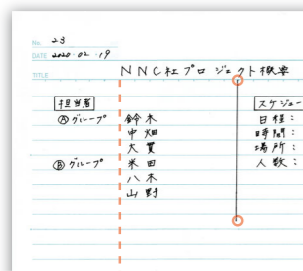

①書きやすい

罫線のつくり 使いやすい5つのポイント

① 番号・日付記入欄

※画像はB5サイズA罫（7mm）

② タイトル記入欄

③ ▼マーク

見出しを書いたリインデントがつけられる

④ 行カウント・ドット

行数を数えやすいようにノートページの左右5行おきにドットを配置

⑤ 中央分割メモリ

ノートを中央で分割しやすくように5行おきにメモリを配置

②見やすい

表紙のつくり 無駄をそぎ落としたシンプルかつ実用的なデザイン

① フリースペース

ラベルシールを貼ったり、イラストを描く等、必要に応じて使えるスペース

② 日付・タイトル氏名記入欄

③ 詳細内容記入欄

タイトルを補足する項目や、その他詳細な内容を記載できる

罫線の色 書いた文字や図形が見やすい、やわらかいグリーンブルーを採用

ノート用紙とコントラストがありながら目立ちすぎない罫線カラー

一般的な黒系筆記具と異なる淡いグリーンブルーの罫線なので書いた文字や図形が浮き立ち読みやすい

③分けやすい

バリエーション 豊富なサイズ展開とカラーバリエーションで目的に合わせて使い分けできる。

A罫（7mm）各2色
● クリーム ● イエロー
B罫（6mm）各2色
● ブルーグレー ● グリーン