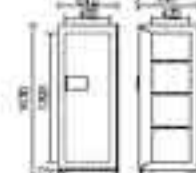

- 外寸法: W640×D651×H1630mm ■ 標準質量: 390kg
- 内寸法: W480×D420×H1398mm ■ 内容積: 282ℓ
- テンキー錠+電子ロック錠
- 棚板×3(鍵付引出しはオプション)
- 色: オフホワイト

BS33-2E 760,000円(税込¥820,800円)