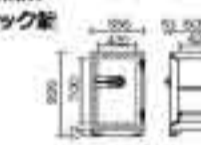

KC507-2D 282,000円(税込¥304,560円)

- 外寸法: W586×D659×H928mm ■ 標準質量: 190kg
- 内寸法: W430×D420×H700mm ■ 内容積: 126ℓ
- 引出し内寸法: W402×D328×H89mm
- キングスーパーダイヤル錠+電子ロック錠
- 棚板×1・鍵付引出し×1
- 色: オフホワイト

KC52-2D 315,000円(税込¥340,200円)