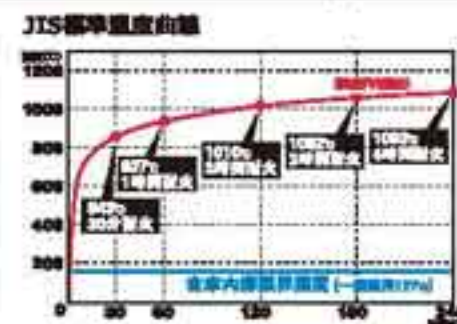

耐火金庫の耐火性能の耐用年数は製造後20年です。

製造後20年を超えてのご使用は耐火性能が低下し、火災時に収容物が変質または焼失する恐れがありますので、新品と交換されることをおすすめします。

試験規格および性能表示マーク

	標準加熱試験 JIS(日本工業規格) S 1037	急加熱・衝撃落下併用試験 JIS(日本工業規格) S 1037	耐破壊性能試験(TS-15) JIS(日本工業規格) S 1037・日本セーフ・ファニチュア協同組合規格
試験方法	金庫を炉内で標準温度加熱曲線に従い規定時間加熱した後、炉内の火を止め、高温の炉内に放置します。	高温に上がった炉内に金庫を入れ急加熱した後、9.1mの高さから落下させる。逆さにして、さらに標準温度加熱曲線に従い、規定時間加熱した後、炉の火を止め、高温の炉内に放置する。	規定の工具を使い、1または2系列の試験をそれぞれ規定時間行う。 A: 施錠機構への攻撃 B: 扉のこじ開け、カンヌキへの攻撃
合格基準	一般紙用 庫内温度 177℃以下で、中に入れた新聞紙が判読できること	●金庫の破損が起らないこと ●施錠できていること ●中に入れた新聞紙が判読できること	それぞれの試験で規定時間内に開扉または扉が取り外されないこと。
性能表示	一般紙用 耐火性能試験合格 (単位:時間)	急加熱・衝撃落下併用性能試験合格	耐破壊性能試験 (TS-15)合格 (単位:分)