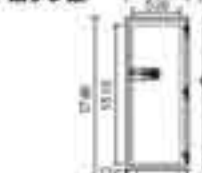

- 外寸法: W686×D659×H1746mm ■ 標準質量: 365kg
- 内寸法: W530×D420×H1518mm ■ 内容積: 338ℓ
- 引出し内寸法: W502×D328×H89mm
- キングスーパーダイヤル錠+電子ロック錠
- 棚板×3・鍵付引出し×1
- 色: オフホワイト