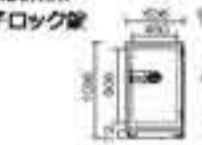

- 外寸法: W636×D659×H1036mm ■ 標準質量: 230kg
- 内寸法: W480×D420×H808mm ■ 内容積: 163ℓ
- 引出し内寸法: W452×D328×H89mm
- キングスーパーダイヤル錠+電子ロック錠
- 棚板×1・鍵付引出し×1
- 色: オフホワイト

KC53-2D 361,000円(税込¥393,600円)