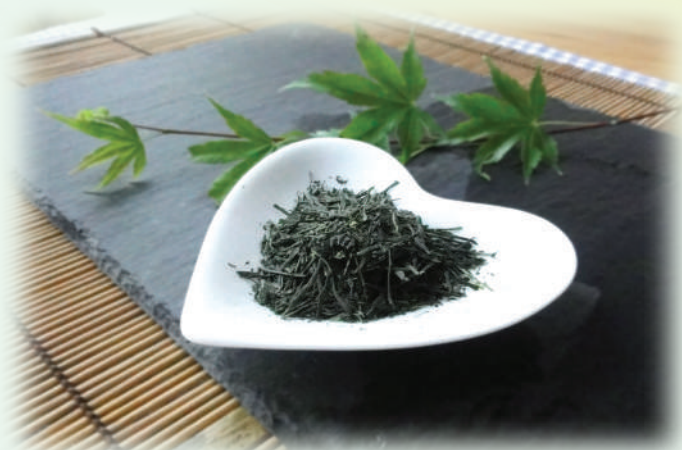

おしらせ

お買い上げの皆様に 上級宇治新茶 新茶ミニパッケージ を差し上げます!

初夏の香り

ひとあし早くお届けします