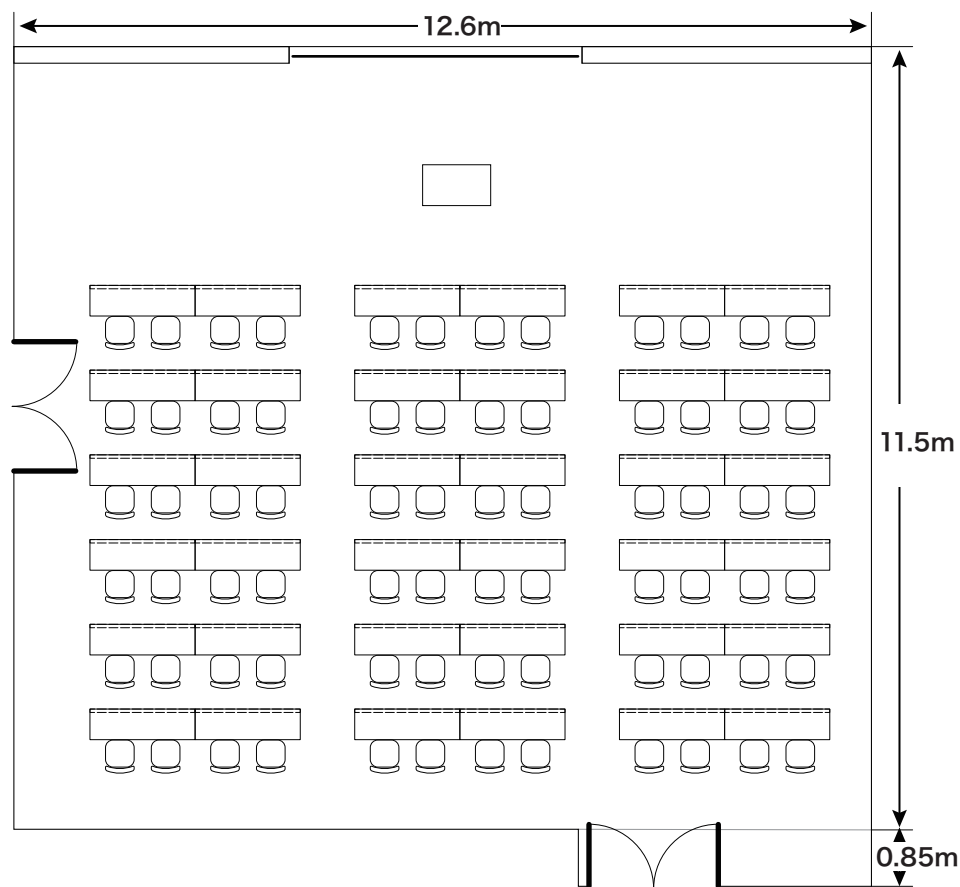

【101 中会議室】 会場設営タイプ: スクール型 (72名)

ご利用用途:

講演会、講習会、セミナー、研修会、学会、資格・検定試験、筆記テスト など

※ 会場のレイアウトはお客様のご要望に応じて柔軟に対応いたします。詳細はお問い合わせください。

【101 中会議室】 会場設営タイプ:シアター型(84名)

ご利用用途:

講演会、講習会、セミナー、研修会、上映会、発表会、入社式、入学式、卒業式、
壮行会 など

※ 会場のレイアウトはお客様のご要望に応じて柔軟に対応いたします。詳細はお問い合わせください。

【101 中会議室】 会場設営タイプ:アイランド型 (36名)

ご利用用途:

研修会、セミナー、ワークショップ、勉強会 など

※ 会場のレイアウトはお客様のご要望に応じて柔軟に対応いたします。詳細はお問い合わせください。