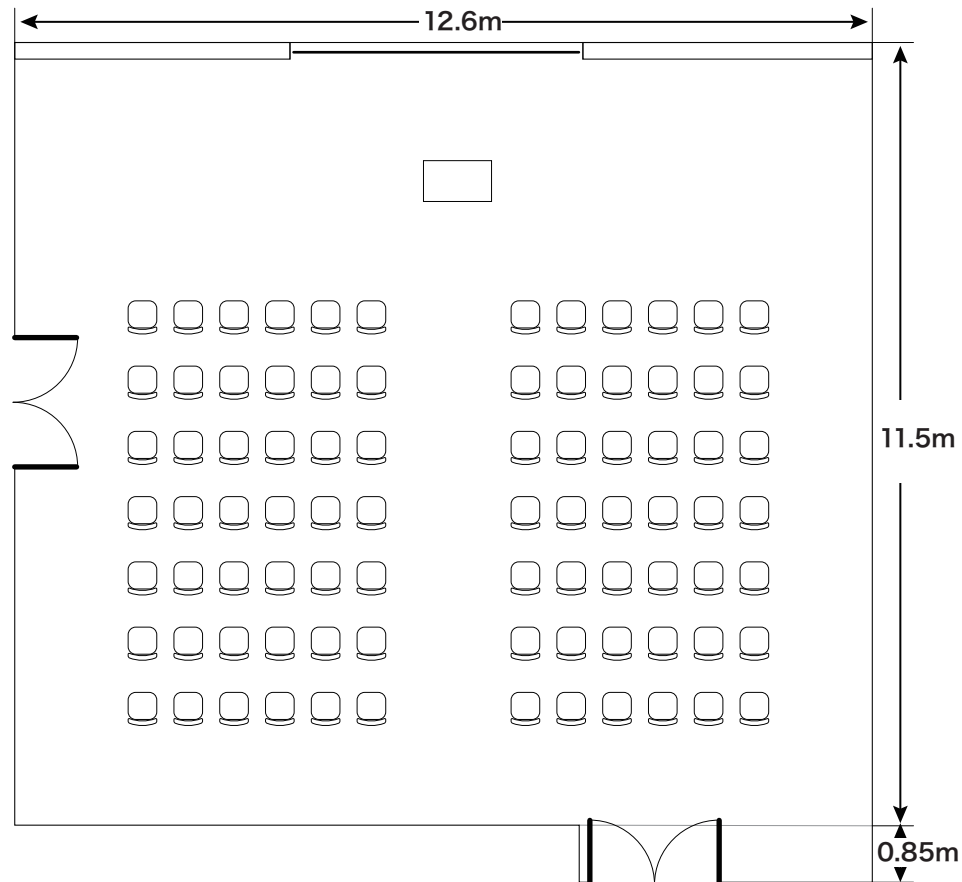

【101 中会議室】 会場設営タイプ: スクール型 (72名)

ご利用用途:

講演会、講習会、セミナー、研修会、学会、資格・検定試験、筆記テスト など

※ 会場のレイアウトはお客様のご要望に応じて柔軟に対応いたします。詳細はお問い合わせください。

【101 中会議室】 会場設営タイプ:シアター型(84名)

ご利用用途:

講演会、講習会、セミナー、研修会、上映会、発表会、入社式、入学式、卒業式、
壮行会 など

※ 会場のレイアウトはお客様のご要望に応じて柔軟に対応いたします。詳細はお問い合わせください。

【101 中会議室】 会場設営タイプ:アイランド型 (36名)

ご利用用途:

研修会、セミナー、ワークショップ、勉強会 など

※ 会場のレイアウトはお客様のご要望に応じて柔軟に対応いたします。詳細はお問い合わせください。