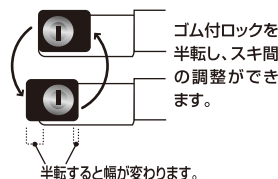

電気室・機械室等、重要な場所の  
2個目のロックとして。

使用上のご注意

●本品は防犯向上を意図した商品ですが、防犯はお客様のご注意、ご配慮に代わるものはありません。万一の事故、破壊、犯罪、トラブル等が発生いたしましても当社は一切の補償、弁償等を行いません。ご理解頂きますようお願い致します。●監禁等に利用しないで下さい。

取り付けかた

※ペンチなどの工具は使用しないでください。破損の原因となります。

平成15年法律第65号 7条  
指定建物錠の防犯性能の表示

事項	性能		
耐ピッキング性能	5分未満	5分以上	10分以上
耐かぎ穴壊し性能	5分未満	5分以上	10分以上
出荷時かぎ本数	2本		

付属品 鍵・2本 材質 本体/ステンレス シリンダー部/真鍮

発売元  
株式会社 日本ロックサービス  
東京都豊島区東池袋3-23-14

台紙

らくらくロック  
DS-RA-1U

防犯性能表示の解説

耐ピッキング性能	ピッキング(シリンダーの鍵穴に特殊工具を差し込んで錠を操作する方法)による開錠を防ぐ性能
耐かぎ穴壊し性能	工具等によってシリンダー自体を破壊し、錠内部の機構を操作する方法による開錠を防ぐ性能