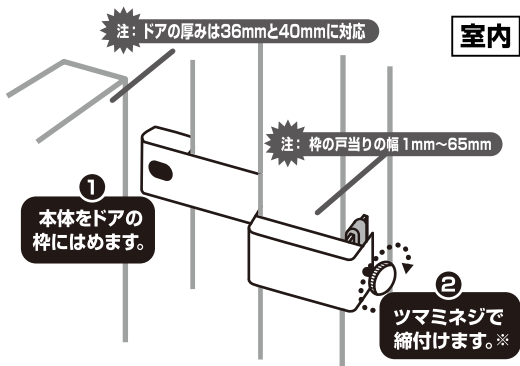

電気室・機械室等、重要な場所の  
2個目のロックとして。

使用上のご注意

●本品は防犯向上を意図した商品ですが、防犯はお客様のご注意、ご配慮に代わるものはありません。万一の事故、破壊、犯罪、トラブル等が発生いたしましても当社は一切の補償、弁償等を行いません。ご理解頂きますようお願い致します。●監禁等に利用しないで下さい。

取り付けかた

※ペンチなどの工具は使用しないでください。破損の原因となります。

平成15年法律第65号 7条  
指定建物錠の防犯性能の表示

事項	性能		
耐ピッキング性能	5分未満	5分以上	10分以上
耐かぎ穴壊し性能	5分未満	5分以上	10分以上
出荷時かぎ本数	2本		

付属品 鍵・2本 材質 本体/ステンレス シリンダー部/真鍮

発売元  
株式会社 日本ロックサービス  
東京都豊島区東池袋3-23-14

台紙

らくらくロック  
DS-RA-1U

防犯性能表示の解説

耐ピッキング性能	ピッキング(シリンダーの鍵穴に特殊工具を差し込んで錠を操作する方法)による開錠を防ぐ性能
耐かぎ穴壊し性能	工具等によってシリンダー自体を破壊し、錠内部の機構を操作する方法による開錠を防ぐ性能