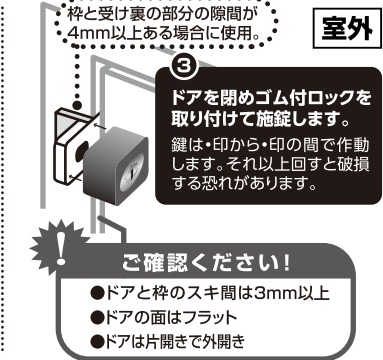

電気室・機械室等、重要な場所の  
2個目のロックとして。

使用上のご注意

●本品は防犯向上を意図した商品ですが、防犯はお客様のご注意、ご配慮に代わるものはありません。万一の事故、破壊、犯罪、トラブル等が発生いたしましても当社は一切の補償、弁償等を行いません。ご理解頂きますようお願い致します。●監禁等に利用しないで下さい。

取り付けかた

※ペンチなどの工具は使用しないでください。破損の原因となります。

平成15年法律第65号 7条  
指定建物錠の防犯性能の表示

事項	性能		
耐ピッキング性能	5分未満	5分以上	10分以上
耐かぎ穴壊し性能	5分未満	5分以上	10分以上
出荷時かぎ本数	2本		

付属品 鍵・2本 材質 本体/ステンレス シリンダー部/真鍮

発売元  
株式会社 日本ロックサービス  
東京都豊島区東池袋3-23-14

台紙

らくらくロック  
DS-RA-1U

防犯性能表示の解説

耐ピッキング性能	ピッキング(シリンダーの鍵穴に特殊工具を差し込んで錠を操作する方法)による開錠を防ぐ性能
耐かぎ穴壊し性能	工具等によってシリンダー自体を破壊し、錠内部の機構を操作する方法による開錠を防ぐ性能