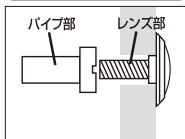

ご使用前には必ず
全ての説明をよく読んでから
取付・ご使用ください。

nihon lock service

東京防犯協会連合会
推薦380

特長

- 視界は180° 広角なので訪問者の全身を確認できます。
- 薄いドア (2mm~20mm) から厚いドア (28mm~45mm) まで取り付け可能です。

取り付け方

● 交換の場合

旧ドアメガネを取り外し、コイン等を使用して外側の穴からレンズ部を差し込みつつ、内側よりパイプ部を固定するまでねじ込みます。

● 新しく取り付けする場合

ドアの任意の位置に12mmφの穴をくり抜いたあと、上記と同じ方法で取り付けします。

薄いドアの場合

厚いドアの場合

使用上の注意

- 取り付けの際に、レンズ部をたたいたり強く押ししたりするとレンズが割れる場合がありますのでご注意ください。
- のぞく時に目を突かぬようご注意ください。

材質 レンズ部/光学ガラス・真鍮
パイプ部/真鍮

DS-KD-1U シルバー