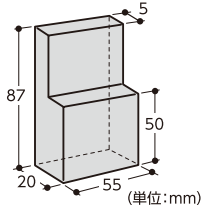

収納可能サイズ

●下記サイズ以内の物

●キー収納時の注意事項

キーリング・樹脂・キーホルダーなどが付いたキーは、キー頭を下にして収納してください。収納後にフタを軽く閉じて、収納部に収まることを確認してください。

●カード収納時の注意事項

JIS II型カード (JIS X6301 準拠 サイズ 85.6×54×0.76mm) を収納した場合を想定しております。それ以外の規格カードを収納しないでください。

※収納可能サイズは、収納物の破損などを防ぐ値を表記しております。実際の有効サイズとは異なります。