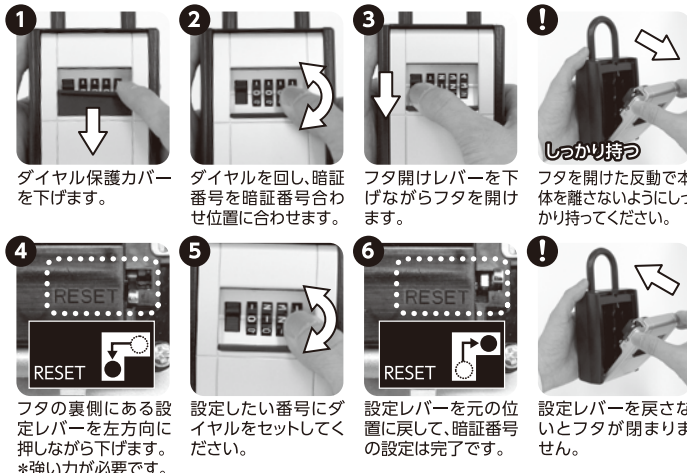

！変更した暗証番号は、メモをとるなど忘れないよう記録・保管してください。

通常のご使用状態で、暗証番号が変わってしまうことはございません。番号変更時の製品の置き方、保管方法は十分ご注意ください。番号のお忘れなどのお問い合わせに関しましては、当社では一切対応できません。