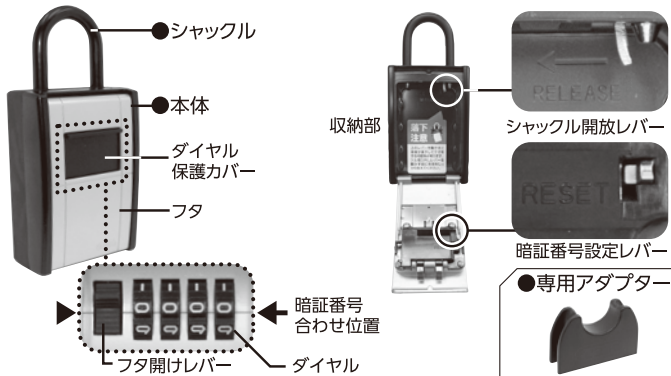

ご使用前にお確かめください

右記条件への取り付けは、本品が設置できなかったり、設置部分からはずれてしまう恐れがございます。

●ドアノブ型

この部分の太さが36mm以上の場合はお取り付けできません。

●レバーハンドル型

角が緩やかなカーブになっているタイプや細いタイプのレバーは、本品がはずれてしまう恐れがございます。

部位名

暗証番号変更方法