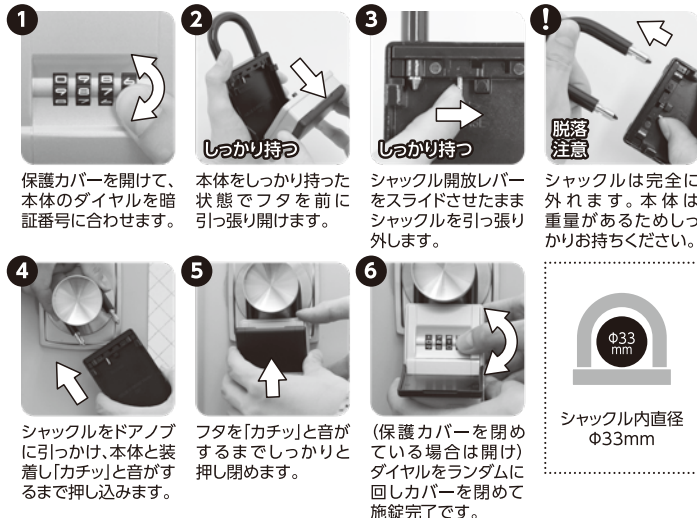

工場出荷時の暗証番号は「0-0-0-0」に設定されています。

変更した暗証番号は、メモを取るなど忘れないよう記録・保管してください。

通常のご使用状態で、暗証番号が変わってしまうことはございません。番号変更時の製品の置き方、保管方法には十分ご注意ください。番号のお忘れなどのお問い合わせに関しましては、当社では一切対応できません。

フタの開閉時には指をはさまないようご注意ください。

設置方法

本品は防滴・防水仕様ではありません。湿気の多いところ、水のかかる環境ではご使用になれません。直接雨のかかる屋外や沿岸部等のご使用はおやめください。

取り外し方法

「設置方法」の手順 ① ② ③ に従ってお取り外しください。(脱落・落下注意) 取り外したシャックル、本体は紛失しないよう大切に保管してください。

使用方法

左記「収納可能サイズ」を超える物を収納しないでください。フタが開かなくなったり、本品の故障や収納物の破損につながります。

こんな時は?

フタが開かない場合、暗証番号が違う恐れがあります。暗証番号が分からなくなった時は、前に使用された方へ確認いただくか、ダイヤルを「0000」から「9999」まで順に回すしか方法がございません。