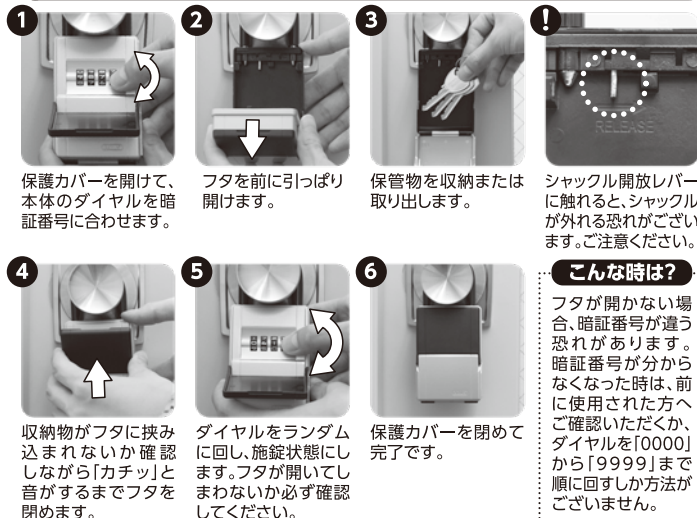

工場出荷時の暗証番号は「0-0-0-0」に設定されています。

変更した暗証番号は、メモを取るなど忘れないよう記録・保管してください。

通常のご使用状態で、暗証番号が変わってしまうことはございません。番号変更時の製品の置き方、保管方法には十分ご注意ください。番号のお忘れなどのお問い合わせに関しましては、当社では一切対応できません。

フタの開閉時には指をはさまないようご注意ください。

設置方法

本品は防滴・防水仕様ではありません。湿気の多いところ、水のかかる環境ではご使用になれません。直接雨のかかる屋外や沿岸部等のご使用はおやめください。

取り外し方法

「設置方法」の手順 ① ② ③ に従ってお取り外しください。(脱落・落下注意) 取り外したシャックル、本体は紛失しないよう大切に保管してください。

使用方法

左記「収納可能サイズ」を超える物を収納しないでください。フタが開かなくなったり、本品の故障や収納物の破損につながります。

こんな時は?

フタが開かない場合、暗証番号が違う恐れがあります。暗証番号が分からなくなった時は、前に使用された方へ確認いただくか、ダイヤルを「0000」から「9999」まで順に回すしか方法がございません。