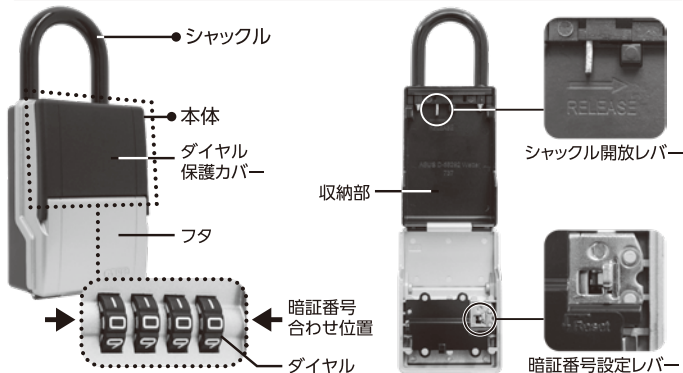

取扱説明書

<本書は大切に保管してください>

このたびは、カギの預かり箱 mini (以下、本品)をご購入いただきありがとうございます。
ご使用前に取扱説明と使用上のご注意をよくお読みいただきご理解の上お取り扱いください。

はじめにお読みください

- ●必ず、使用される方々に向けて、使用方法と暗証番号をお伝えください。周知いただく際には、本書をコピーするなどして、お渡しすることをお勧めいたします。
- ●本品は重量がございますので、しっかり手に持った状態でお取り扱いください。手を離すと落とされますと、ケガや本品の故障につながる恐れがございます。十分ご注意ください。
- ●収納物の盗難防止に絶対的な製品ではございません。ご自身のご判断と責任においてご使用ください。

部位名

収納可能サイズ

下記サイズ以内の物

キー収納時の注意

キーの形状やサイズにより収納本数が異なります。

キーリング・樹脂・キーホルダーなどが付いたキーは、キー頭を下にして収納してください。収納後にフタを軽く閉じて、収納部に収まることを確認してください。