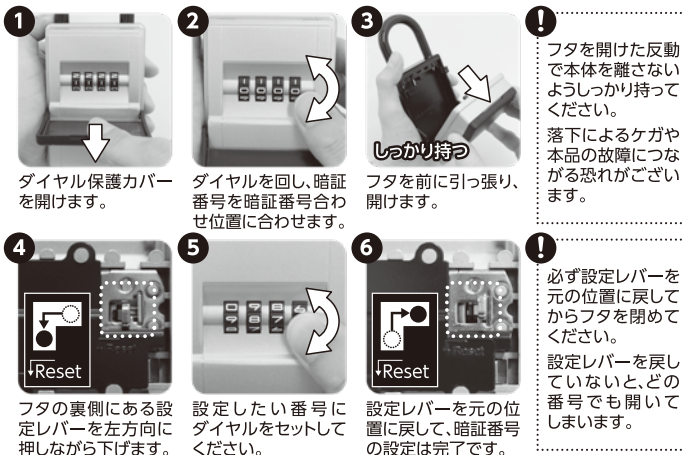

暗証番号変更方法

ご購入後にはまず、暗証番号を変更してください。

工場出荷時の暗証番号は「0-0-0-0」に設定されています。

変更した暗証番号は、メモを取るなど忘れないよう記録・保管してください。

通常のご使用状態で、暗証番号が変わってしまうことはございません。番号変更時の製品の置き方、保管方法には十分ご注意ください。番号のお忘れなどのお問い合わせに関しましては、当社では一切対応できません。

フタの開閉時には指をはさまないようご注意ください。