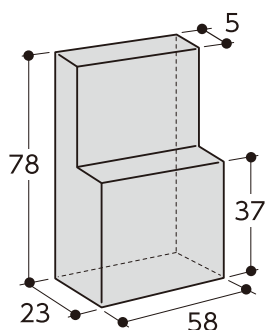

利用例

賃貸住宅、事務所などのキーの保管・受け渡しに

不動産業、住宅展示場などの物件管理に

ドアノブなどに吊り下げて、工夫次第で用途が広がる。

ご使用前にお確かめください

収納可能サイズ

下記サイズ以内の物(単位:mm)

設置可能サイズ

丸で囲った部分の太さが34mm以上の
場合はお取り付けできません。

キー収納時の注意

キーの形状やサイズにより収納本数が
異なります。

本品は防滴・防水仕様ではありません。湿気の多いところ、水のかかる環境ではご使用になれません。直接雨のかかる屋外や沿岸部でのご使用はおやめください。

材質

本体/亜鉛ダイキャスト
ダイヤル/ABS樹脂、フタ/亜鉛ダイキャスト
ダイヤル保護カバー/TPR、シャックル/鉄・TPR