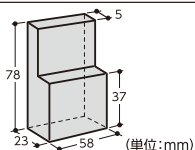

部位名

収納可能サイズ

下記サイズ以内の物

キー収納時の注意

キーの形状やサイズにより収納本数が異なります。

キーリング・樹脂・キーホルダーなどが付いたキーは、キー頭を下にして収納してください。収納後にフタを軽く閉じて、収納部に収まることを確認してください。

暗証番号変更方法

ご購入後にはまず、暗証番号を変更してください。