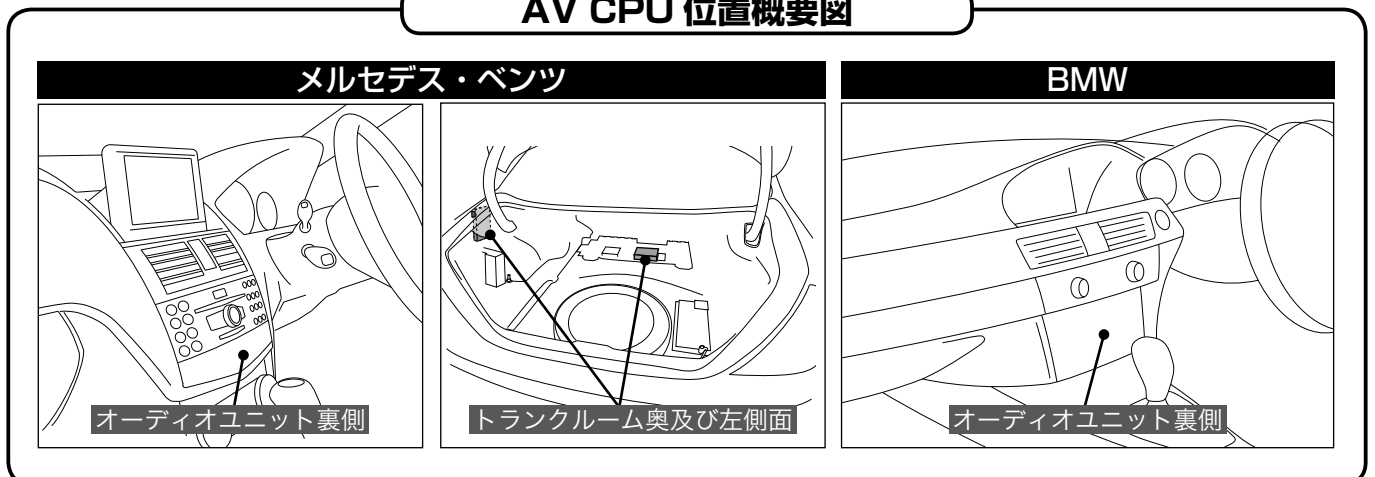

※3 後ページに見分け方が載っていますので、ご参照ください
※5 BMWアクセサリ・コントロール・メニュー(ACM)+地上デジタルTVチューナーを装着されている場合、地上デジタルTVの映像を走行中視聴する事は出来ません。アクセサリ・コントロールメニュー(ACM)は純正ナビへ地上デジタルTVチューナーの映像・音声を入力する為のインターフェースです。詳しくは販売店へご確認ください。
※6 COMANDシステムナビゲーション(販売店オプション)装着車のみナビ機能が使用できます。

AV CPU 位置概要図

- ●年式が「H○.○~」となっている車種についてはマイナーチェンジ等により適合品番が変更になっている場合があります。
- ●適合表の各項目で使用している記号については、「各項目の記号について」をご確認ください。
- ●適合表の一部、または全部を無断で転用・転載することを禁じます。