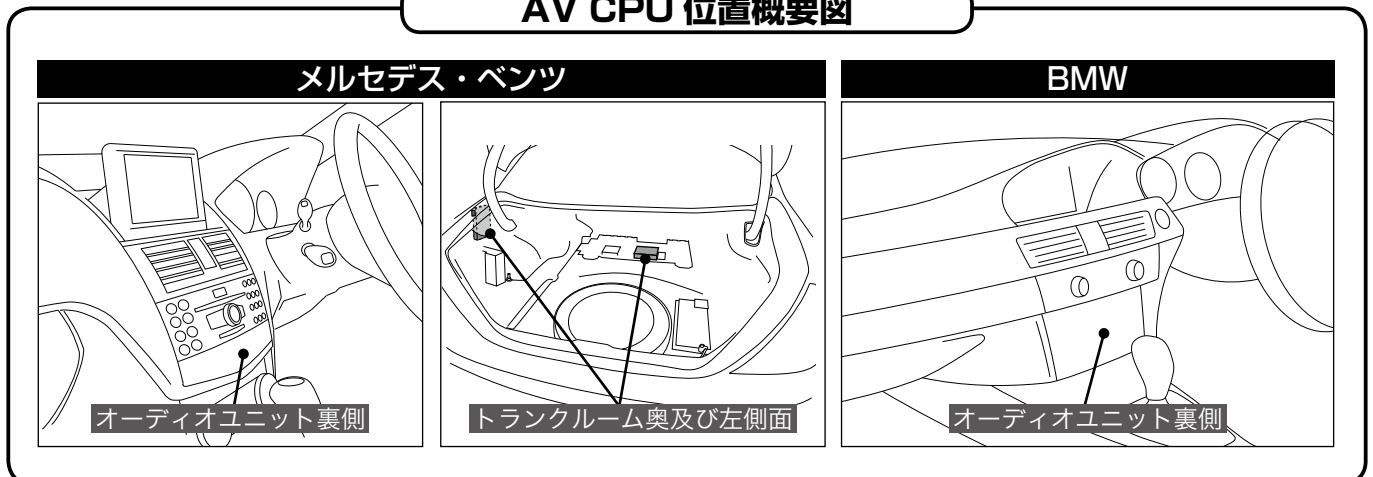

- ※1 GPSアダプター:BTV01A[¥9,334(税抜)]も合わせてご購入ください。
- ※2 TV-KIT ON時にメーター内のインフォメーションに「ナビ起動中」と表示する場合がございますが、仕様上の動作で故障ではありません。
- ※4 SRSニーバックの装備につきましては必ずご確認してください。H20.8以降の車両においても登録遅れによりSRSニーバックが装着されていない車両が存在します。SRSニーバックとは…運転席の膝上にあるエアバックです。カバーには「SRS」または「SRS AIRBAG」等の表記があります。
- ※6 COMANDシステムナビゲーション(販売店オプション)装着車のみナビ機能が使用できます。
- ※7 ナビゲーションのプログラム(バージョンアップを含む)により、ナビゲーションの自車位置に狂いが生じる場合がございます。その際には別売りのスイッチ(TSW003)を購入いただき、スイッチをOFFにしてナビゲーションをご使用してください。
- ※8 BTV935P、ATV962Pは切替スイッチが付属しません。 BTV935PS、ATV962PSは切替スイッチが付属します。
- ※9 本製品の取り付けには一部の純正配線を切断する作業が必要です。
- ※10 本製品は従来のTVKITとは異なり、コーディングタイプ(純正コンピューターの設定を書き換えて機能を変更する方式)のTVKITです。

AV CPU 位置概要図

- ●年式が「H○.○~」となっている車種についてはマイナーチェンジ等により適合品番が変更になっている場合があります。
- ●適合表の各項目で使用している記号については、「各項目の記号について」をご確認ください。
- ●適合表の一部、または全部を無断で転用・転載することを禁じます。