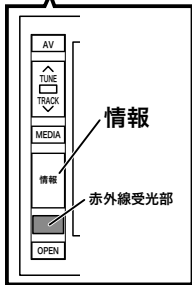

VW メーカーオプションナビ

名称：マルチメディアステーション
設定車種：GOLF, EOS 等

- ・操作ボタンの名称 / 配置がイラストと一致している事。
- ・画面枠下に Volkswagen のロゴが入っている事。
- ・ナビ型番の記載が入っているタイプは適合不可。

VW ディーラーオプションナビ

名称：AV ナビ（複数機種あり）

- ・画面枠に Volkswagen ロゴやナビ型番の記載が入っているタイプには適合致しません。
- 型番：HDS625TWA、HDS620DWA
- 型番：7406HDF
- 型番：7700HDC、570HDC、950HDC
- 型番：AVN076HD
- など

輸入車用 テレビキットの見分け方

VW/Audi

② VTV983 適合ナビの見分け方

▲VTV983はAudi純正[MMS]SDナビゲーションに適合しています。お車に装着されているナビが下記に該当していることをご確認ください。

適合します

Audi
[MMS]SDナビゲーション

ナビ正面

オープン時