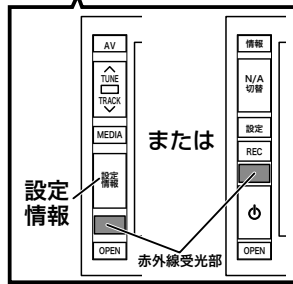

適合しません

Audi
[MMS]HDDナビゲーション

ナビ正面