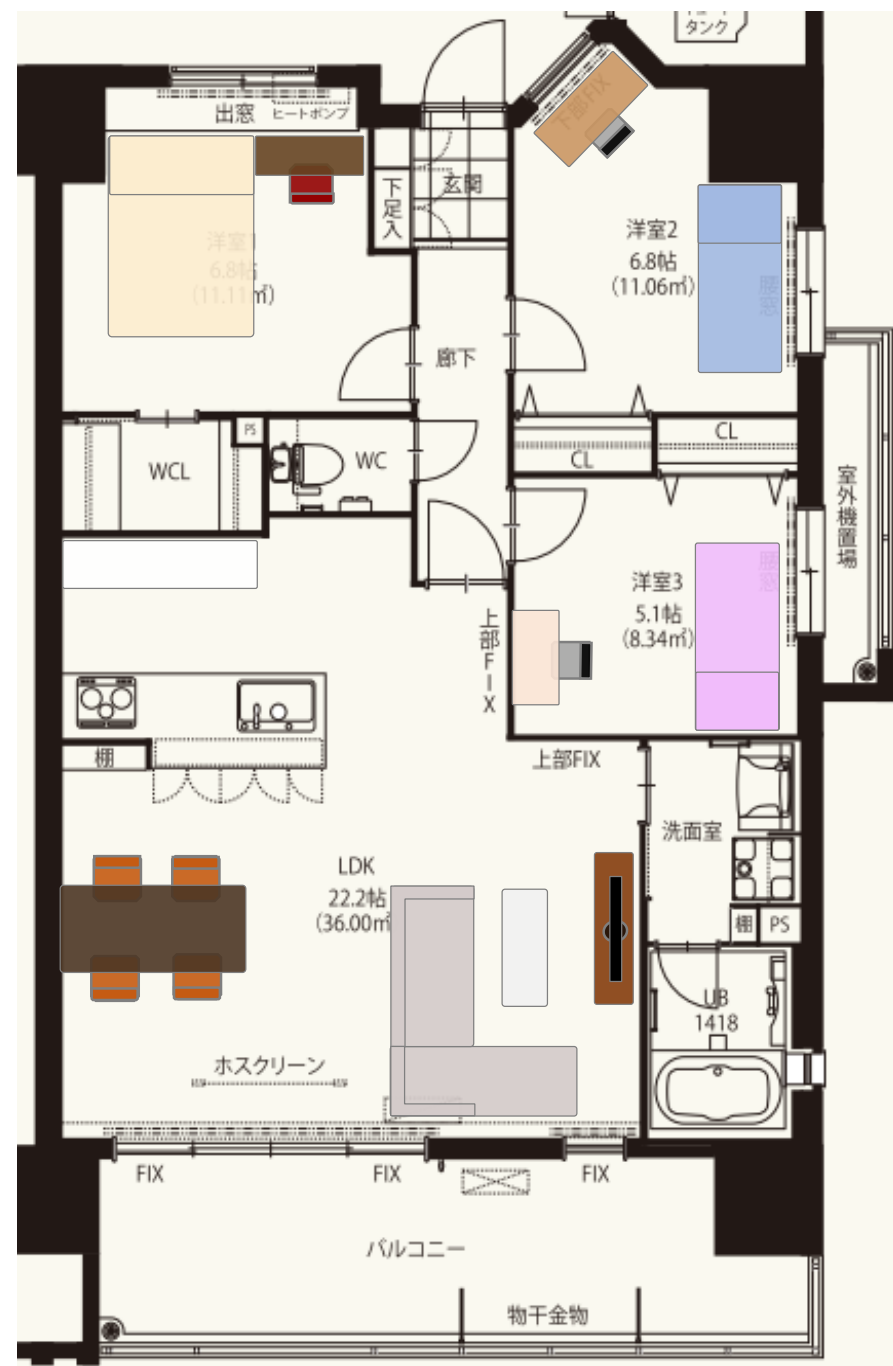

■ Room 1

ダブルベッド

ドレッサー

チェア

■ Dining room

ダイニングテーブル

チェア

■ Room 2

シングルベッド

デスク&チェア

■ Room 3

シングルベッド

デスク&チェア

■ Living room

2Pソファ+カウチソファ&センターテーブル

孤地:セーヌ (アイボリー)

TVボード