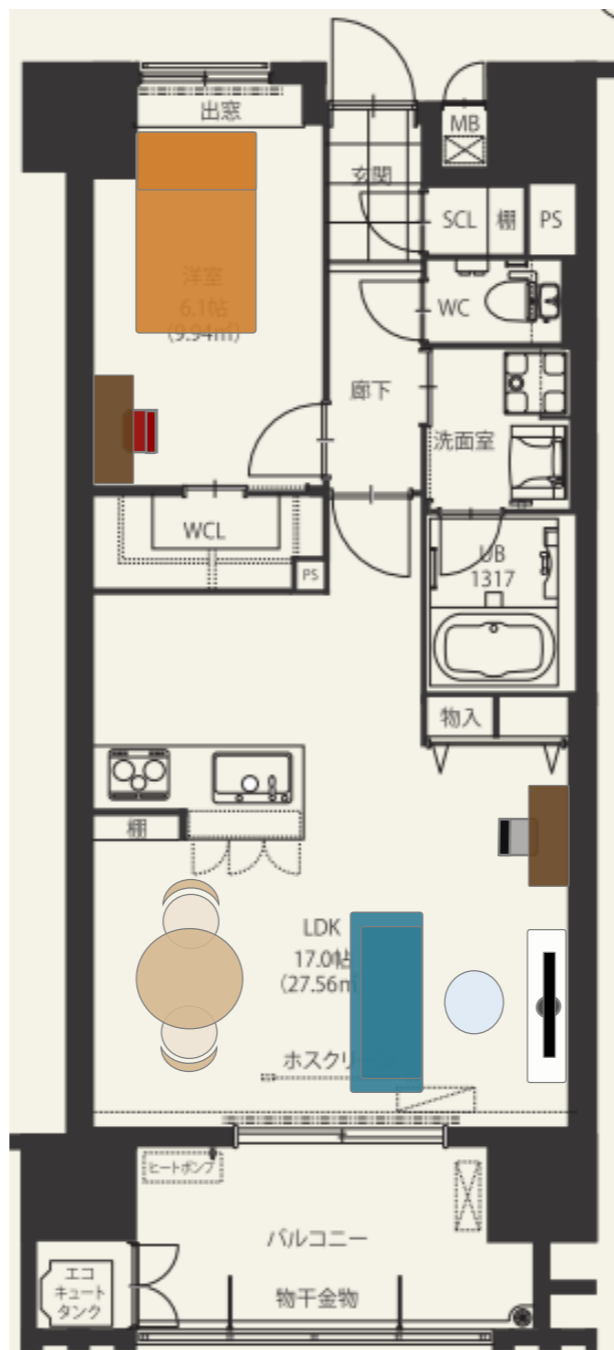

■ Room

ダブルベッド

ドレッサー

チェア

■ Dining room

ダイニングテーブル

カラー：ウッディグレイ

ダイニングチェア

■ Living room

2Pソファ

TVボード

センターテーブル

デスク&チェア