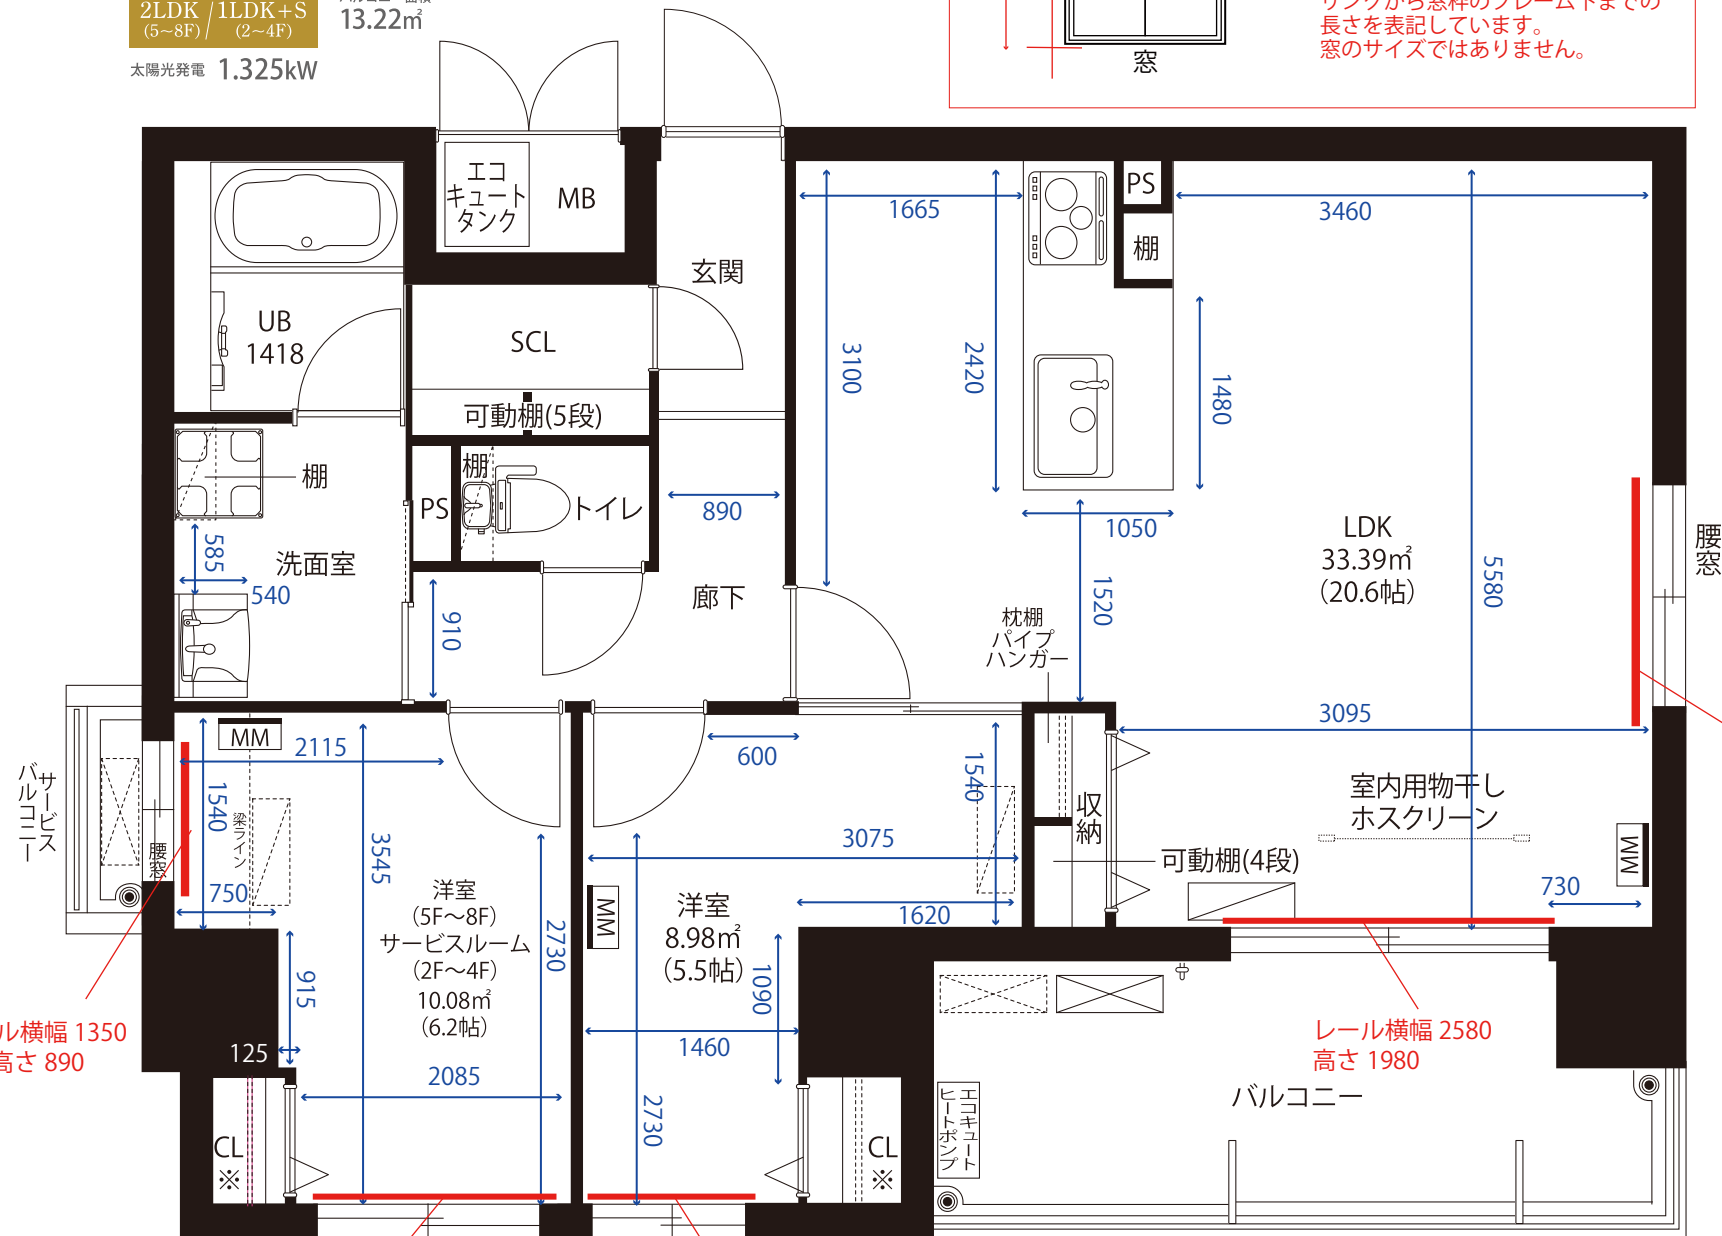

C

type plan

2LDK / 1LDK+S
(5~8F) / (2~4F)

太陽光発電 1.325kW

生活空間面積
86.61m²

専有面積
73.39m²

バルコニー面積
13.22m²

※窓の部分は赤字で表記しています。
※サイズ表記はミリ単位での表記です。
多少の誤差が有りますので、
あくまで目安としてご参照ください。
※窓部分の高さ表記はカーテンレールの
リングから窓枠のフレーム下までの
長さ表記をしています。
窓のサイズではありません。

レール横幅 1350
高さ 890

レール横幅 1950
高さ 885

レール横幅 1950
高さ 900

レール横幅 1250
高さ 1350 (FIX 含む)

レール横幅 2580
高さ 1980