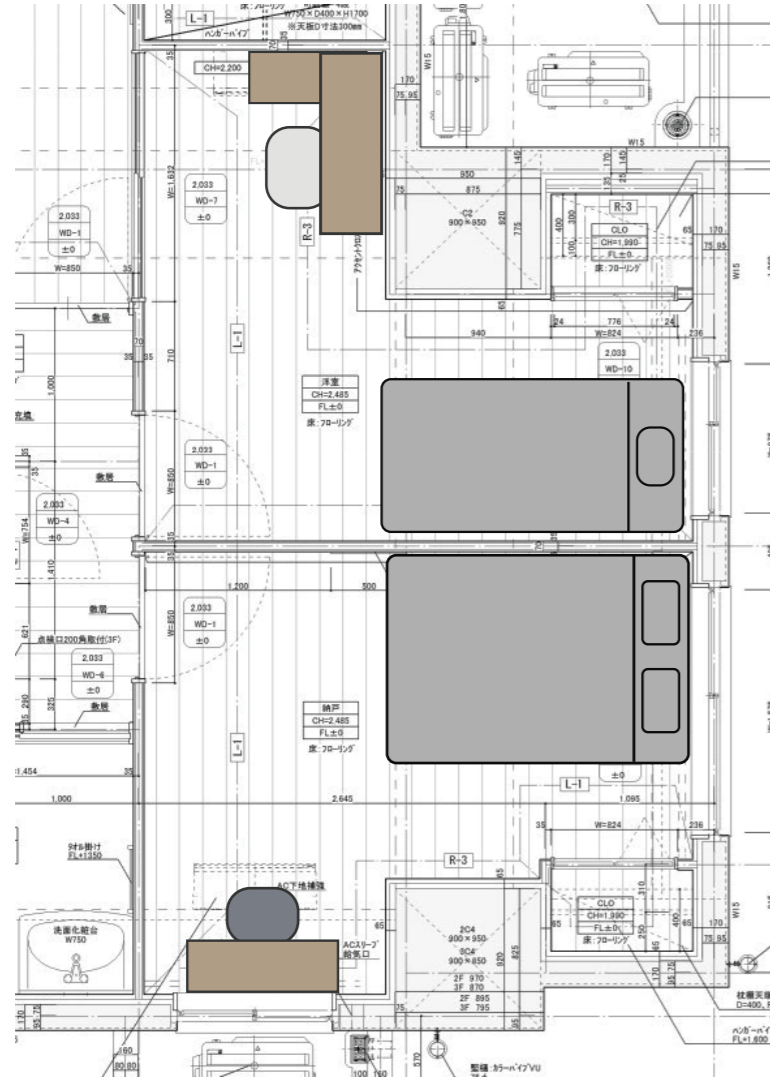

| BED ROOM |

使いやすさと居心地の良さを両立し、快適に過ごせる空間へ

DESK
GROW40キャビ ネットOPシェル7NA / FIS
W1500 ~1800 D900 H702