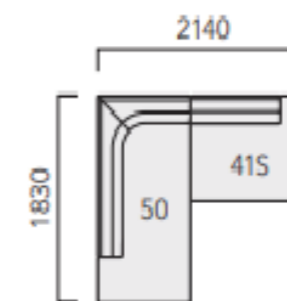

SOFA  
KASTOR 生地ランク18 / FUKLA  
かち50 + アームレスト415  
2140×1830×H640 (SH390)

TV BOARD  
タカツ180TVボード NA/ FIS  
W1802 D471 H300