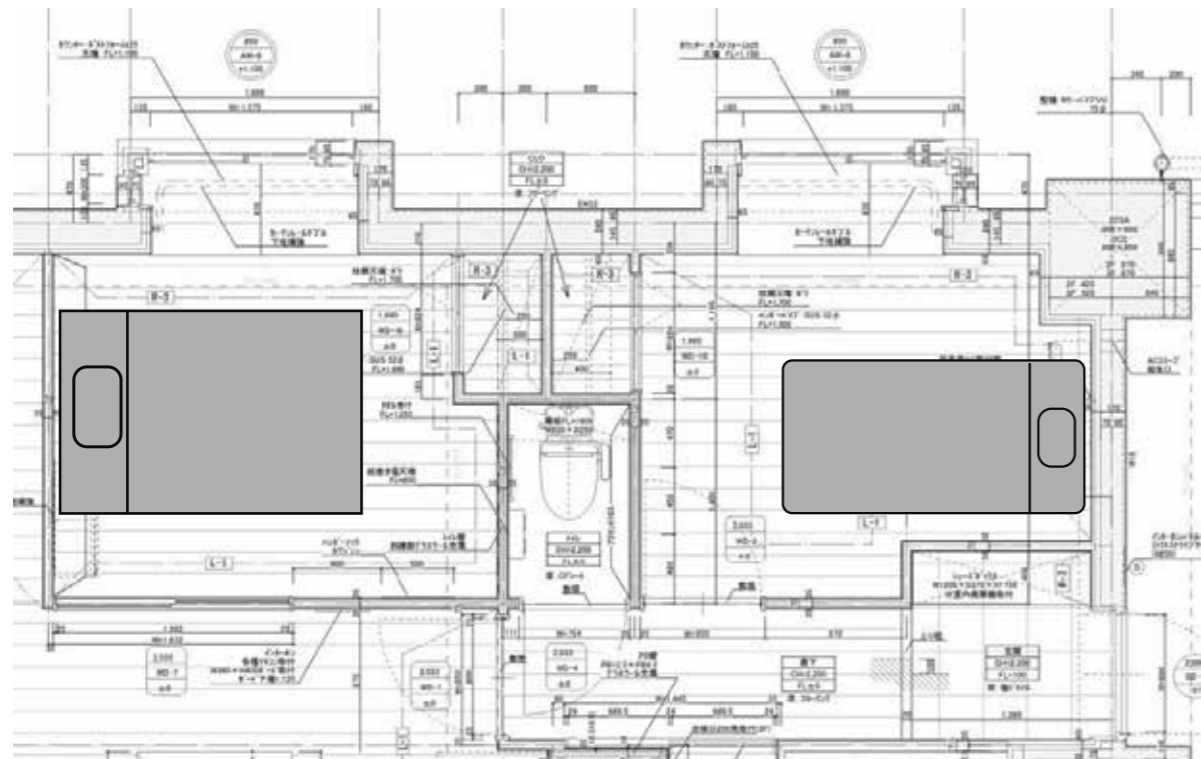

DINING ARMCHAIR × 2
TEC-63 / AZUMAYA
W560 D525 H735 SH440

| LIVING ROOM |

スタンダードなフォルムながら素材感が引き立ち上品で落ち着いた雰囲気を楽しめます

SOFA
LS-412-KB ダークモク / 桜屋工業
W1840 D850 H800 (SH400)

CENTER TABLE
GT-774 / AZUMAYA
W685 D685 H380

TV BOARD
TITZ WN / FIS
W2000 D450 H380

GT-773 / AZUMAYA
W530 D530 H440

| BED ROOM | すっきりとしたベッドボード 木目の優しい風合いを楽しみながらゆっくりくつろげる空間へ

image

image

BED
BH-552-D (BM-01-D) / 桜屋工業
W1415 D2050 H700 MH400 (マット含む)

BED
BH-530-S / 桜屋工業
W100 D2020 H690 MH420 (マット含む)