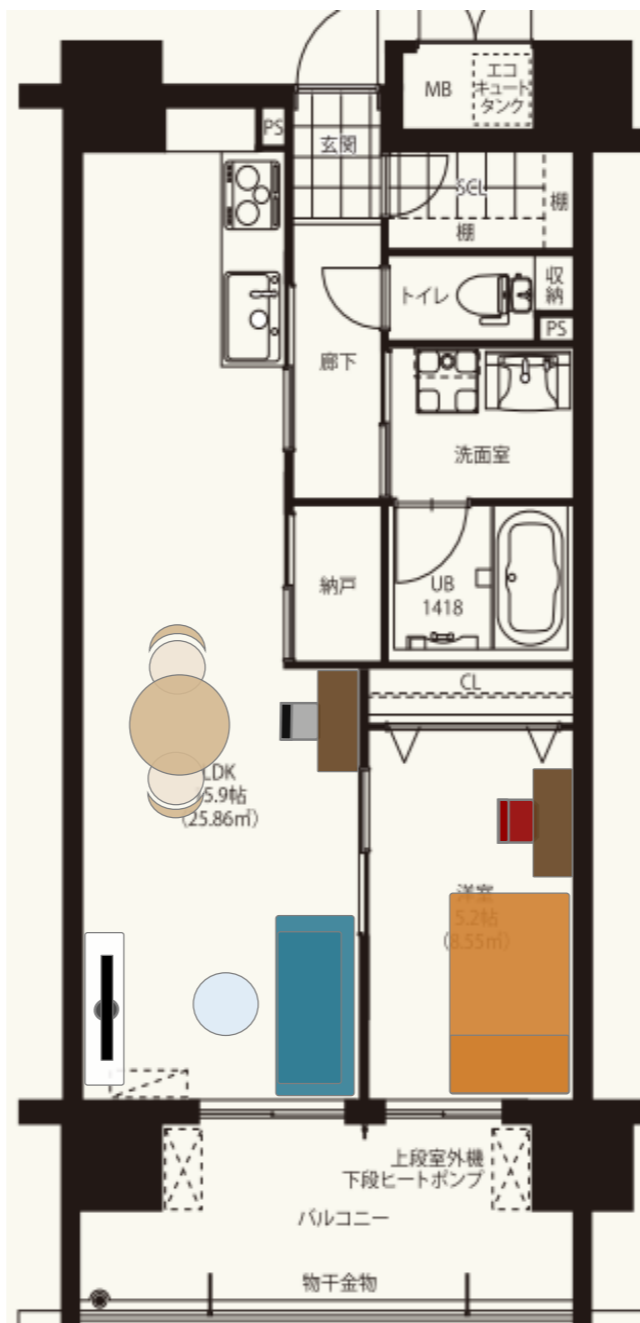

■ Living room

2Pソファ

TVボード

センターテーブル

■ Dining room

ダイニングテーブル

カラー：ウッディグレー

ダイニングチェア

■ Room

ダブルベッド

ドレッサー

チェア

デスク&チェア