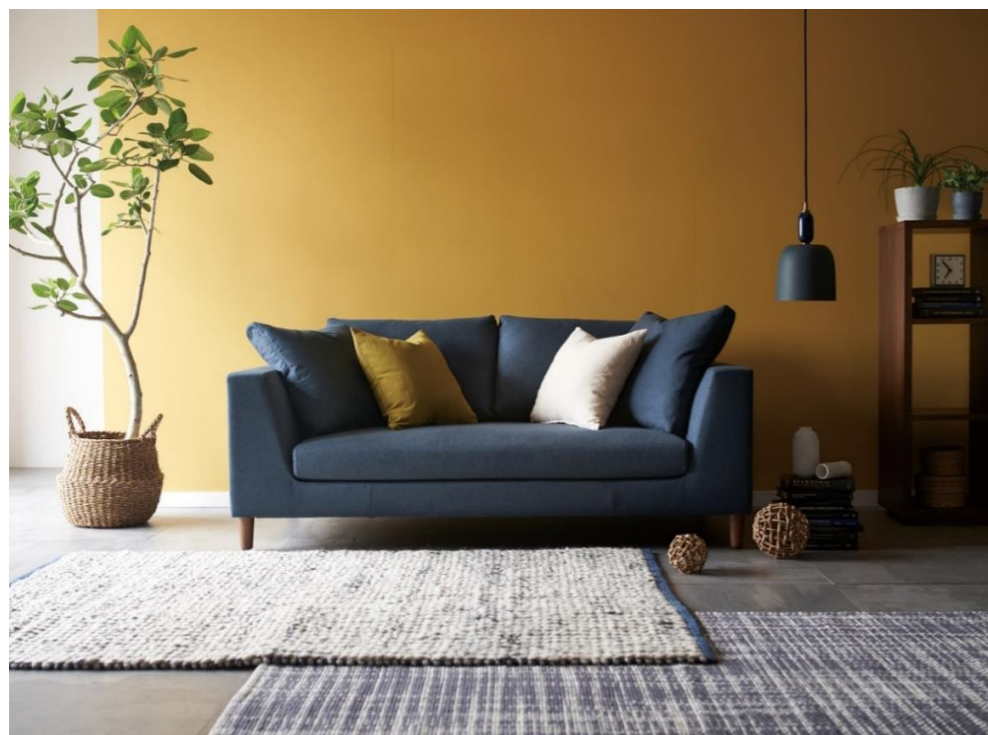

■ Living room

2Pソファ

TVボード

センターテーブル

■ Dining room

ダイニングテーブル

カラー：ウッディグレー

ダイニングチェア

■ Room

ダブルベッド

ドレッサー

チェア

デスク&チェア