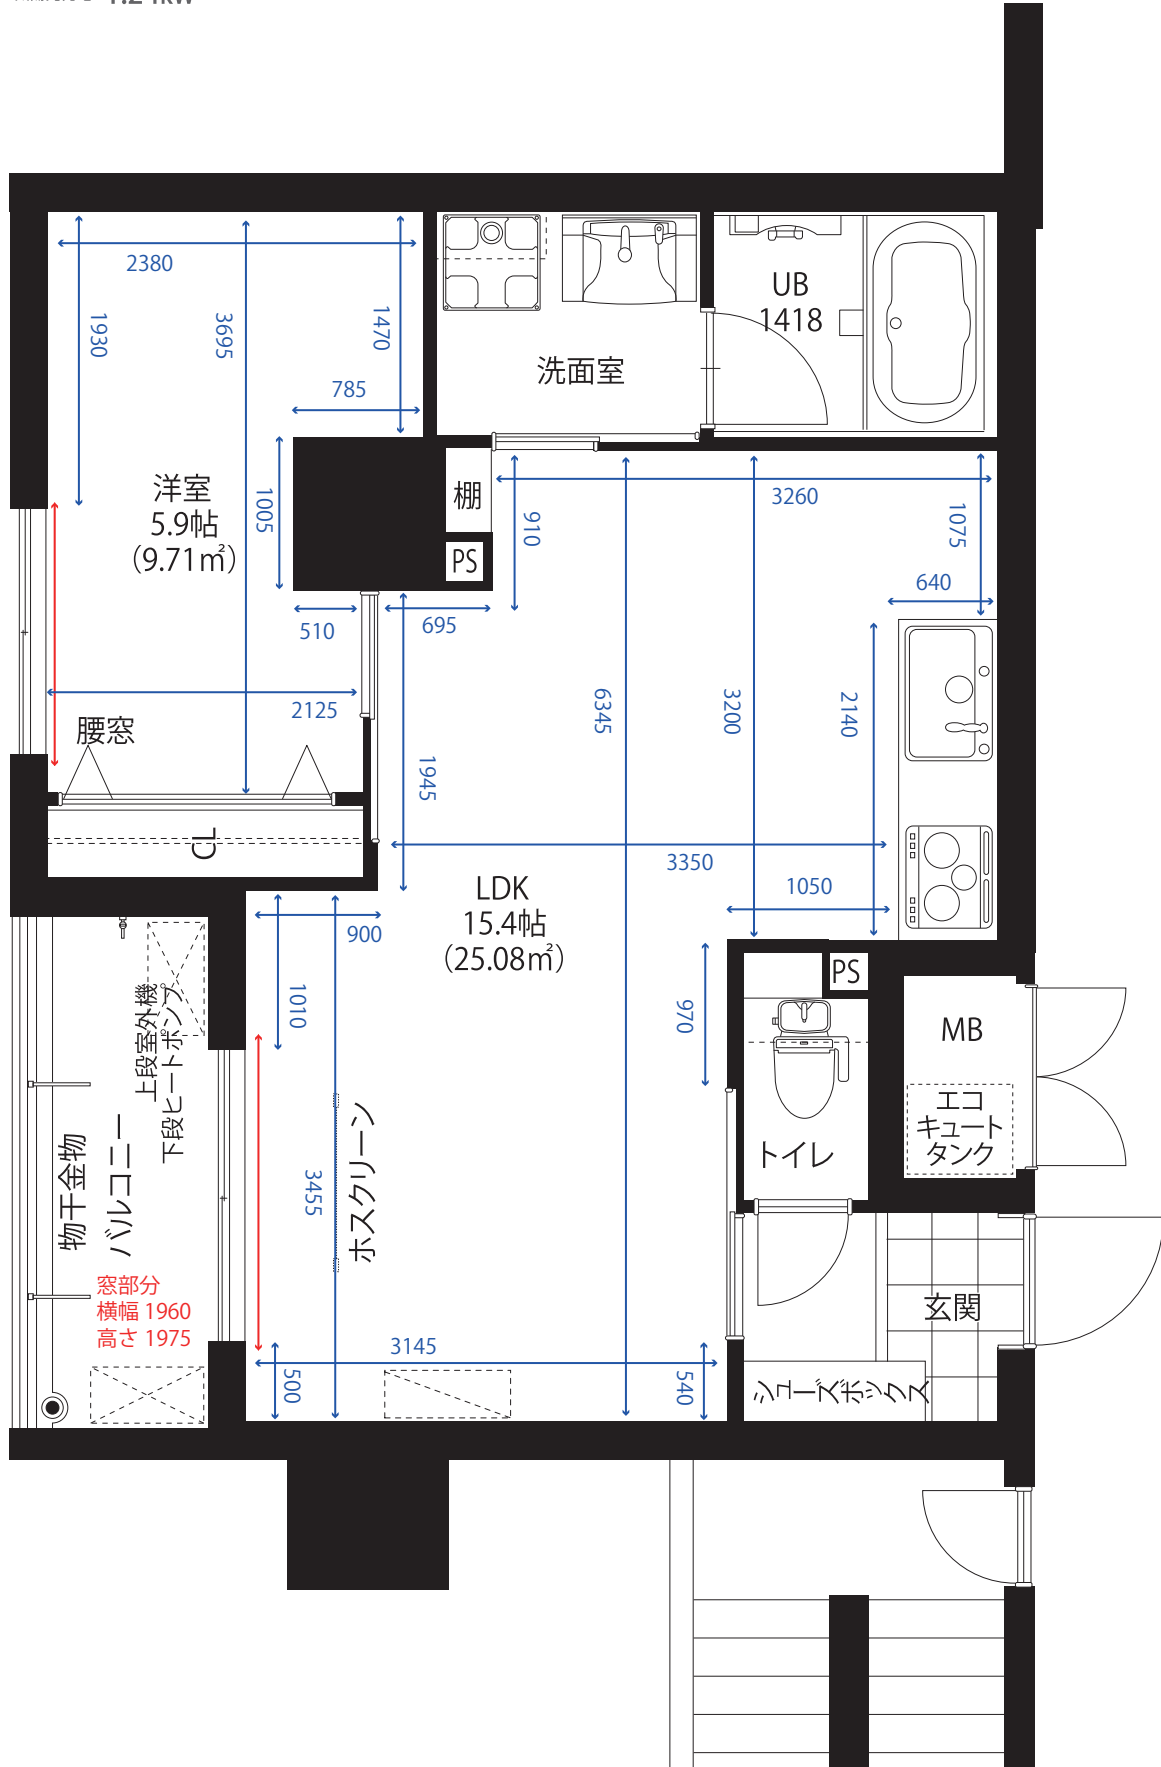

K

type plan

1LDK

太陽光発電 1.24kW

生活空間面積
52.02^m²

専有面積
47.41^m²

バルコニー面積
4.61^m²

※サイズ表記はミリ単位での表記です。
多少の誤差が有りますので、あくまで目安としてご参照ください。

※窓の部分は赤字で表記しています。
※窓部分の高さ表記はカーテンレールの
リングから窓枠のフレーム下までの
長さを表記しています。
窓のサイズではありません。

窓部分
横幅 1655
高さ 1025

窓部分
横幅 1960
高さ 1975