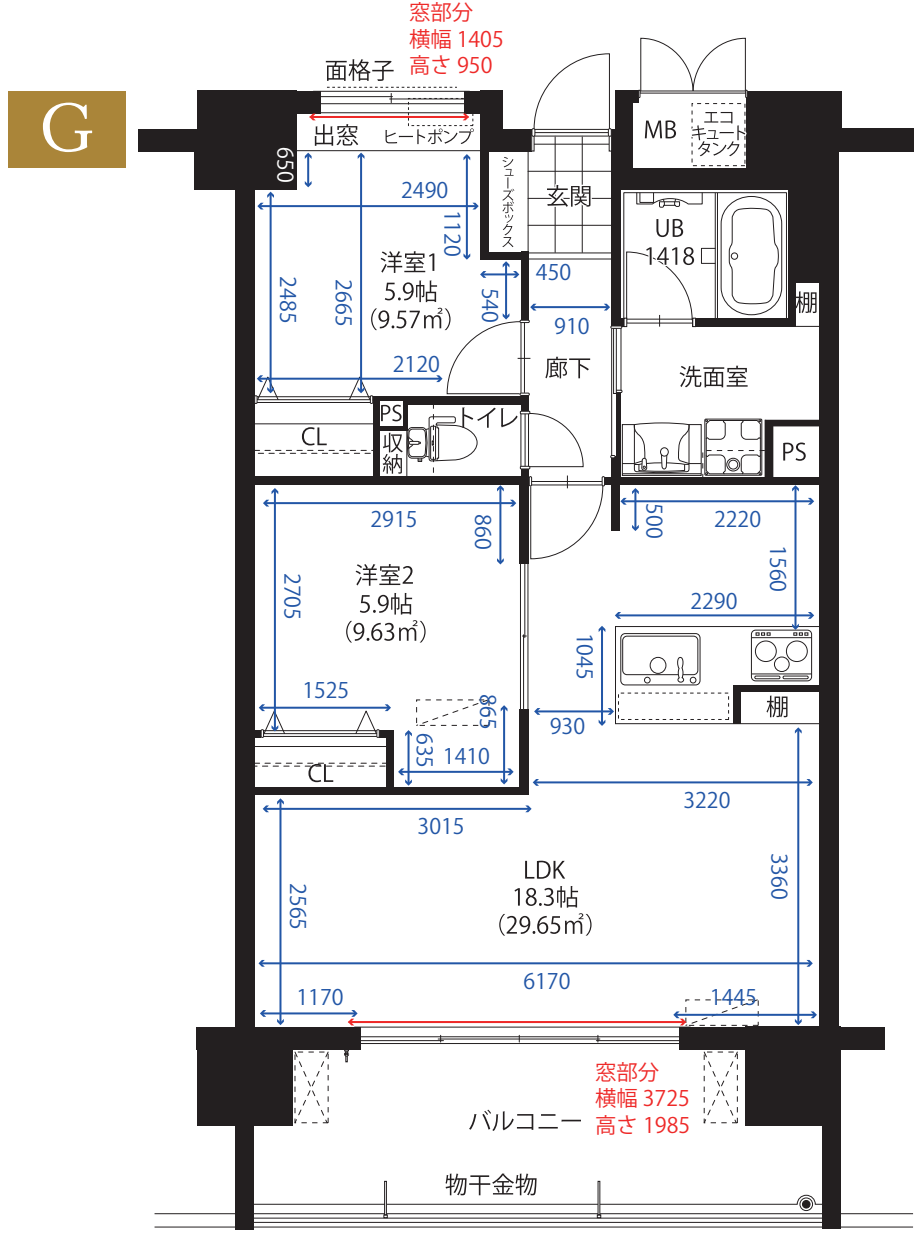

**G** 生活空間面積 **78.19㎡**  
 type plan 専有面積 **65.19㎡**  
**2LDK** バルコニー面積 **13.00㎡**  
 太陽光発電 1.24kW

**G1** 生活空間面積 **94.44㎡**  
 type plan 専有面積 **65.19㎡**  
**2LDK** 専用庭面積 **29.25㎡**  
 太陽光発電 1.24kW

**G2** 生活空間面積 **98.19㎡**  
 type plan 専有面積 **65.19㎡**  
**2LDK** バルコニー面積 **13.00㎡**  
 ルーフバルコニー面積 **20.00㎡**  
 太陽光発電 1.24kW

※サイズ表記はミリ単位での表記です。  
 多少の誤差がありますので、あくまで目安としてご参照ください。

※窓の部分は赤字で表記しています。  
 ※窓部分の高さ表記はカーテンレールのリングから窓枠のフレーム下までの長さを表記しています。窓のサイズではありません。

※6F G2タイプのみルーフバルコニー