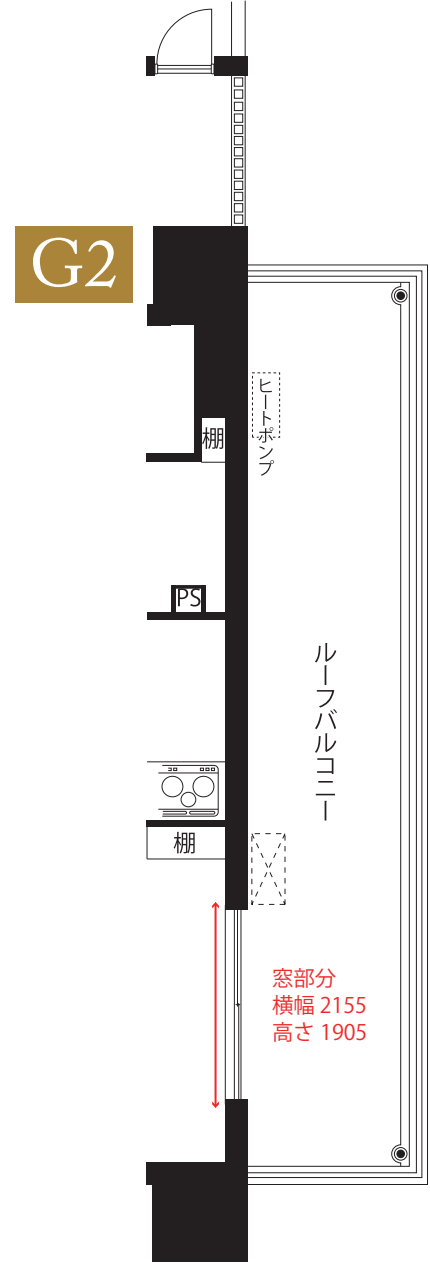

**G** 生活空間面積 **78.19㎡**  
 type plan 専有面積 **65.19㎡**  
**2LDK** バルコニー面積 **13.00㎡**  
 太陽光発電 1.24kW

**G1** 生活空間面積 **94.44㎡**  
 type plan 専有面積 **65.19㎡**  
**2LDK** 専用庭面積 **29.25㎡**  
 太陽光発電 1.24kW

**G2** 生活空間面積 **98.19㎡**  
 type plan 専有面積 **65.19㎡**  
**2LDK** バルコニー面積 **13.00㎡**  
 ルーフバルコニー面積 **20.00㎡**  
 太陽光発電 1.24kW

※サイズ表記はミリ単位での表記です。  
 多少の誤差がありますので、あくまで目安としてご参照ください。

※窓の部分は赤字で表記しています。  
 ※窓部分の高さ表記はカーテンレールのリングから窓枠のフレーム下までの長さを表記しています。窓のサイズではありません。

※6F G2タイプのみルーフバルコニー