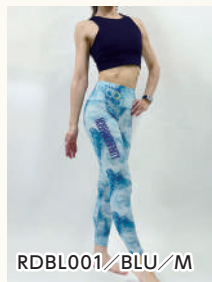

## エアリアルフロー

Aerial flow

からだのラインをカバーできるのが人気のドルマンシリーズ。首回り、腕回りも気にならず、普段はもちろんレッスン中も、とても動きやすいウエアです。

価格 税込/ ¥4,900

素材 ポリエステル 65%

レーヨン 35%

サイズ(単位cm) レディース限定サイズ

M | 身丈/72 身幅/100 裾丈/50 裾幅/44

### ご注文番号

| 品番          | カラー   | サイズ |
|-------------|-------|-----|
| AEFL001/LAV | ラベンダー | M   |
| AEFL001/CHA | チャコール | M   |

AEFL001/LAV/M

AEFL001/CHA/M

AEFL001/LAV/M

韓国フィットネスブランド コラボ商品

数量  
限定

着用:RDBL001/BLU/M  
身長:164cm

着用:RDBL001/BLU/M  
身長:164cm

RDBL001/BLU

Point  
お腹までウエスト幅が広め

RDBL001/BLU/M