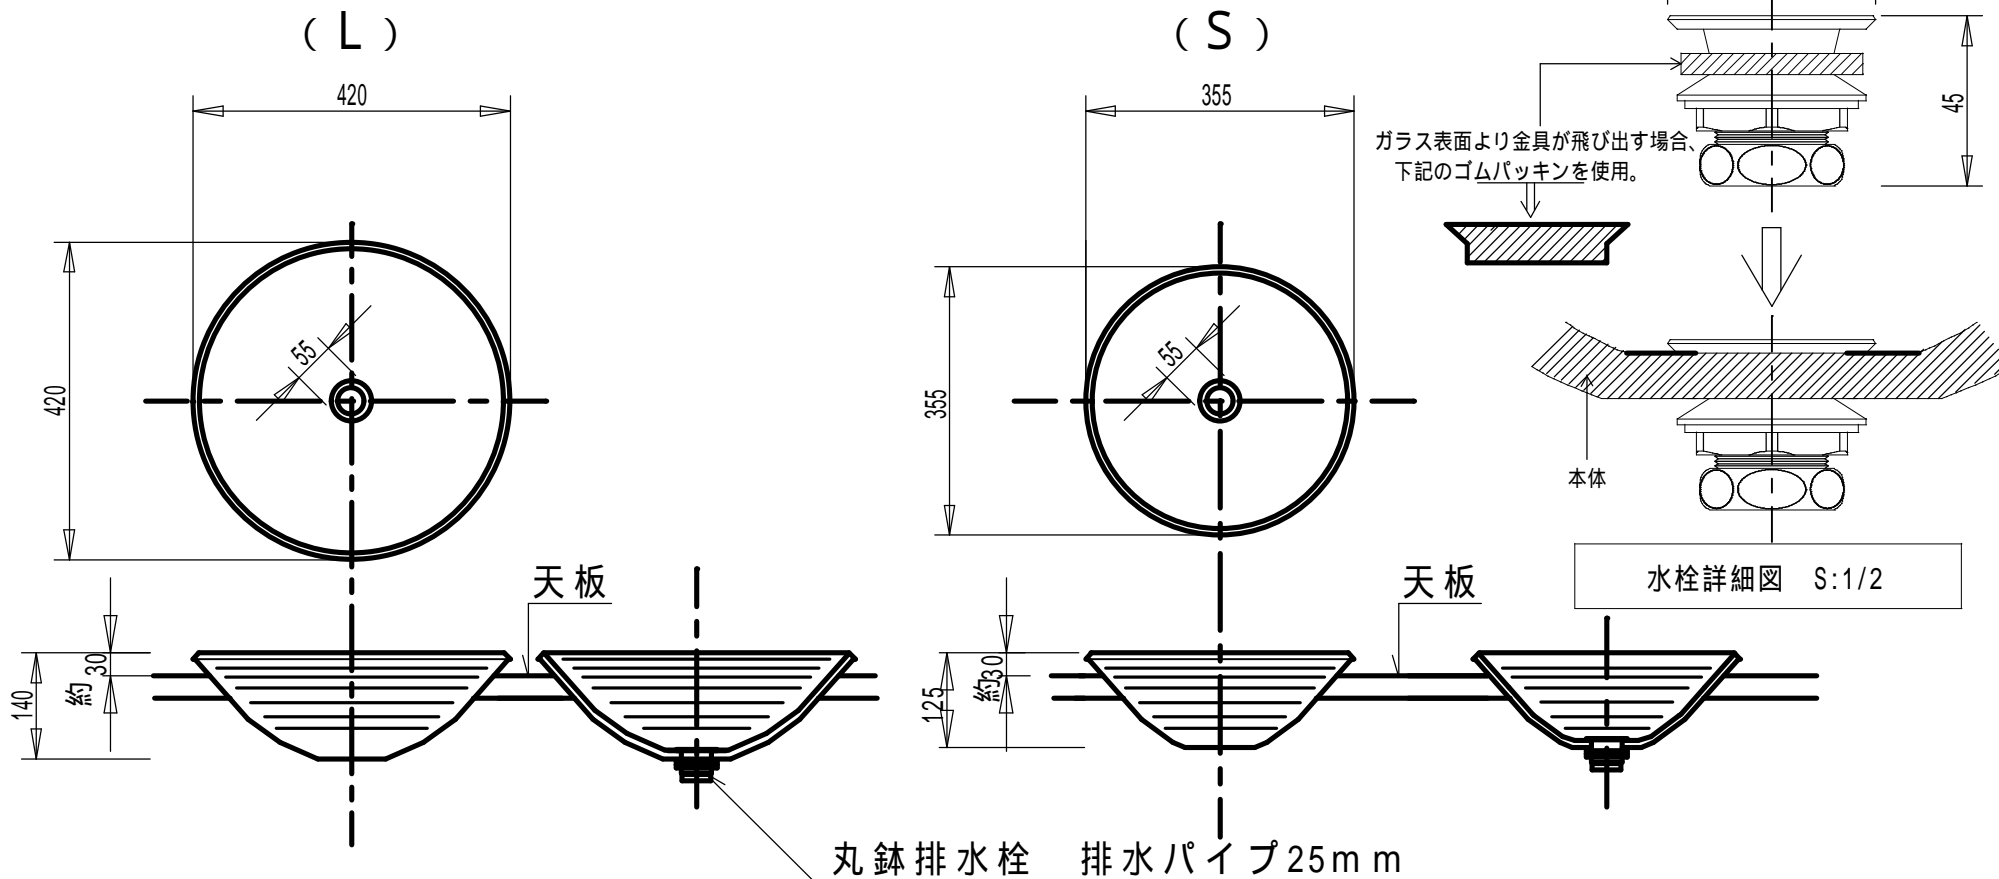

AQUA 「アクア」

洗面台の天板に穴をあけ、設置する場合の開口寸法。(参考)

	(L)	(S)
半埋め	約 径340mm	約 径280mm
埋め	約 径400mm	約 径340mm