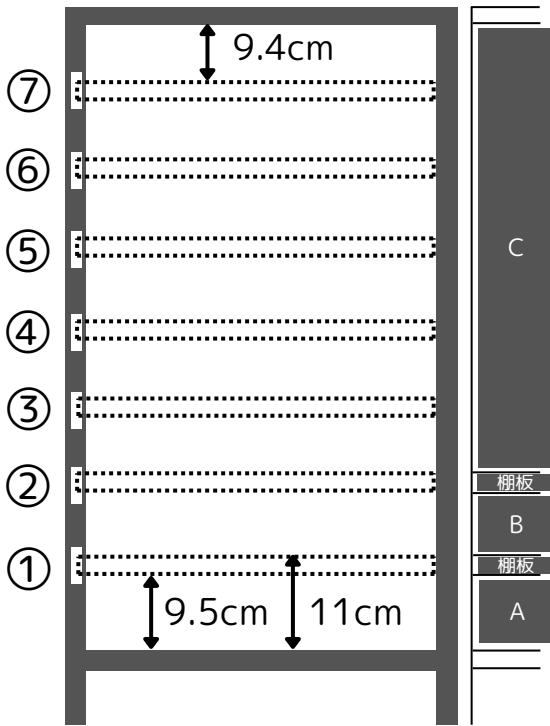

高さ94cm（通常タイプ）

※組立の仕上がりによっては
若干の誤差が生じます。

<div style="display: flex; justify-content: space-between; align-items: center;"> 固定式棚板：2枚 可動式棚板：2枚 </div>				
棚板設置位置				
1枚目	2枚目	Aの有効寸法	Bの有効寸法	Cの有効寸法
袖穴①	袖穴②	9.5cm	9.5cm	64.4cm
	袖穴③		20.5cm	53.4cm
	袖穴④		31.5cm	42.4cm
	袖穴⑤		42.5cm	31.4cm
	袖穴⑥		53.5cm	20.4cm
	袖穴⑦		64.5cm	9.4cm
	袖穴②		袖穴③	20.5cm
袖穴④		20.5cm	42.4cm	
袖穴⑤		31.5cm	31.4cm	
袖穴⑥		42.5cm	20.4cm	
袖穴⑦		53.5cm	9.4cm	
袖穴③	袖穴④	31.5cm	9.5cm	42.4cm
	袖穴⑤		20.5cm	31.4cm
	袖穴⑥		31.5cm	20.4cm
	袖穴⑦		42.5cm	9.4cm
袖穴④	袖穴⑤	42.5cm	9.5cm	31.4cm
	袖穴⑥		20.5cm	20.4cm
	袖穴⑦		31.5cm	9.4cm
袖穴⑤	袖穴⑥	53.5cm	9.5cm	20.4cm
	袖穴⑦		20.5cm	9.4cm
袖穴⑥	袖穴⑦	64.5cm	9.5cm	9.4cm

高さ94cm(ロボット掃除機タイプ)

※組立の仕上がりによっては
若干の誤差が生じます。

■ 固定式棚板：2枚 可動式棚板：2枚				
棚板設置位置				
1枚目	2枚目	Aの有効寸法	Bの有効寸法	Cの有効寸法
袖穴①	袖穴②	3.9cm	9.5cm	64.4cm
	袖穴③		20.5cm	53.4cm
	袖穴④		31.5cm	42.4cm
	袖穴⑤		42.5cm	31.4cm
	袖穴⑥		53.5cm	20.4cm
	袖穴⑦		64.5cm	9.4cm
	袖穴②		袖穴③	14.9cm
袖穴④		20.5cm	42.4cm	
袖穴⑤		31.5cm	31.4cm	
袖穴⑥		42.5cm	20.4cm	
袖穴⑦		53.5cm	9.4cm	
袖穴③	袖穴④	25.9cm	9.5cm	42.4cm
	袖穴⑤		20.5cm	31.4cm
	袖穴⑥		31.5cm	20.4cm
	袖穴⑦		42.5cm	9.4cm
袖穴④	袖穴⑤	36.9cm	9.5cm	31.4cm
	袖穴⑥		20.5cm	20.4cm
	袖穴⑦		31.5cm	9.4cm
袖穴⑤	袖穴⑥	47.9cm	9.5cm	20.4cm
	袖穴⑦		20.5cm	9.4cm
袖穴⑥	袖穴⑦	58.9cm	9.5cm	9.4cm