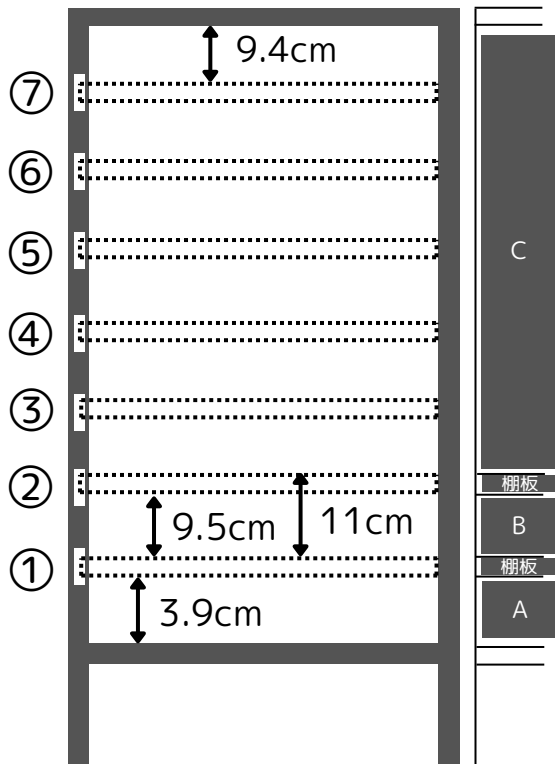

高さ94cm（通常タイプ）

※組立の仕上がりによっては
若干の誤差が生じます。

<div style="display: flex; justify-content: space-between; align-items: center;"> 固定式棚板：2枚 可動式棚板：2枚 </div>				
棚板設置位置				
1枚目	2枚目	Aの有効寸法	Bの有効寸法	Cの有効寸法
袖穴①	袖穴②	9.5cm	9.5cm	64.4cm
	袖穴③		20.5cm	53.4cm
	袖穴④		31.5cm	42.4cm
	袖穴⑤		42.5cm	31.4cm
	袖穴⑥		53.5cm	20.4cm
	袖穴⑦		64.5cm	9.4cm
	袖穴②		袖穴③	20.5cm
袖穴④		20.5cm	42.4cm	
袖穴⑤		31.5cm	31.4cm	
袖穴⑥		42.5cm	20.4cm	
袖穴⑦		53.5cm	9.4cm	
袖穴③	袖穴④	31.5cm	9.5cm	42.4cm
	袖穴⑤		20.5cm	31.4cm
	袖穴⑥		31.5cm	20.4cm
	袖穴⑦		42.5cm	9.4cm
袖穴④	袖穴⑤	42.5cm	9.5cm	31.4cm
	袖穴⑥		20.5cm	20.4cm
	袖穴⑦		31.5cm	9.4cm
袖穴⑤	袖穴⑥	53.5cm	9.5cm	20.4cm
	袖穴⑦		20.5cm	9.4cm
袖穴⑥	袖穴⑦	64.5cm	9.5cm	9.4cm

高さ94cm(ロボット掃除機タイプ)

※組立の仕上がりによっては
若干の誤差が生じます。

■ 固定式棚板：2枚 可動式棚板：2枚				
棚板設置位置				
1枚目	2枚目	Aの有効寸法	Bの有効寸法	Cの有効寸法
袖穴①	袖穴②	3.9cm	9.5cm	64.4cm
	袖穴③		20.5cm	53.4cm
	袖穴④		31.5cm	42.4cm
	袖穴⑤		42.5cm	31.4cm
	袖穴⑥		53.5cm	20.4cm
	袖穴⑦		64.5cm	9.4cm
	袖穴②		袖穴③	14.9cm
袖穴④		20.5cm	42.4cm	
袖穴⑤		31.5cm	31.4cm	
袖穴⑥		42.5cm	20.4cm	
袖穴⑦		53.5cm	9.4cm	
袖穴③	袖穴④	25.9cm	9.5cm	42.4cm
	袖穴⑤		20.5cm	31.4cm
	袖穴⑥		31.5cm	20.4cm
	袖穴⑦		42.5cm	9.4cm
袖穴④	袖穴⑤	36.9cm	9.5cm	31.4cm
	袖穴⑥		20.5cm	20.4cm
	袖穴⑦		31.5cm	9.4cm
袖穴⑤	袖穴⑥	47.9cm	9.5cm	20.4cm
	袖穴⑦		20.5cm	9.4cm
袖穴⑥	袖穴⑦	58.9cm	9.5cm	9.4cm