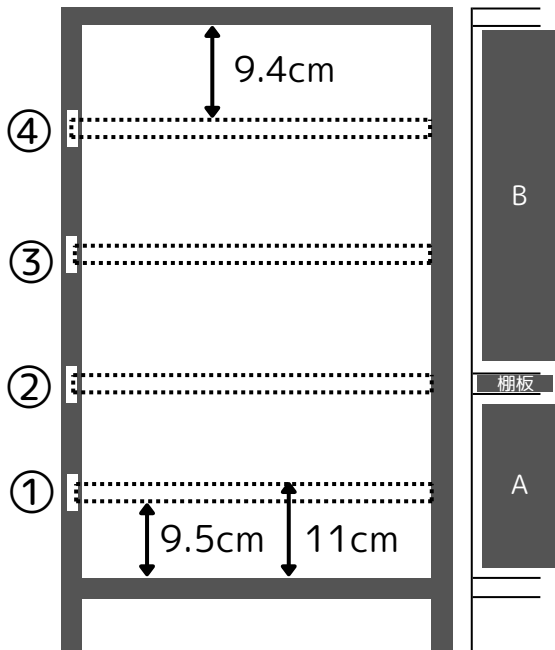

高さ61cm（通常タイプ）

<div style="display: flex; align-items: center;"> <div style="width: 15px; height: 10px; background-color: gray; margin-right: 5px;"></div> 固定式棚板：2枚 <div style="width: 15px; border-top: 1px dashed gray; margin-right: 5px; margin-left: 5px;"></div> 可動式棚板：1枚 </div>		
棚板設置位置		
1枚	Aの有効寸法	Bの有効寸法
袖穴①	9.5cm	42.4cm
袖穴②	20.5cm	31.4cm
袖穴③	31.5cm	20.4cm
袖穴④	42.5cm	9.4cm

※組立の仕上がりによっては
若干の誤差が生じます。

高さ61cm(ロボット掃除機タイプ)

<div style="display: flex; align-items: center;"> <div style="width: 15px; height: 10px; background-color: gray; margin-right: 5px;"></div> 固定式棚板：2枚 <div style="width: 15px; border-top: 1px dashed gray; margin-right: 5px; margin-left: 5px;"></div> 可動式棚板：1枚 </div>		
棚板設置位置		
1枚	Aの有効寸法	Bの有効寸法
袖穴①	3.9cm	42.4cm
袖穴②	14.9cm	31.4cm
袖穴③	25.9cm	20.4cm
袖穴④	36.9cm	9.4cm

※組立の仕上がりによっては
若干の誤差が生じます。