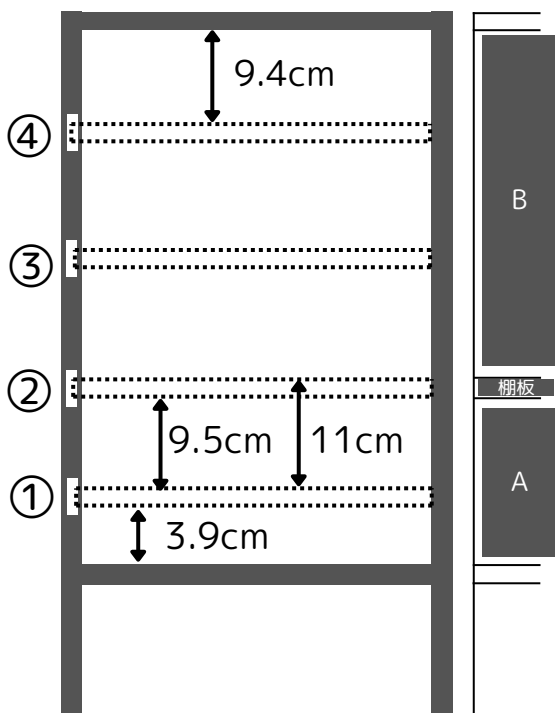

高さ61cm（通常タイプ）

<div style="display: flex; align-items: center;"> <div style="width: 15px; height: 10px; background-color: gray; margin-right: 5px;"></div> 固定式棚板：2枚 <div style="width: 15px; border-top: 1px dashed gray; margin-right: 5px; margin-left: 5px;"></div> 可動式棚板：1枚 </div>		
棚板設置位置		
1枚	Aの有効寸法	Bの有効寸法
袖穴①	9.5cm	42.4cm
袖穴②	20.5cm	31.4cm
袖穴③	31.5cm	20.4cm
袖穴④	42.5cm	9.4cm

※組立の仕上がりによっては
若干の誤差が生じます。

高さ61cm(ロボット掃除機タイプ)

<div style="display: flex; align-items: center;"> <div style="width: 15px; height: 10px; background-color: gray; margin-right: 5px;"></div> 固定式棚板：2枚 <div style="width: 15px; border-top: 1px dashed gray; margin-right: 5px; margin-left: 5px;"></div> 可動式棚板：1枚 </div>		
棚板設置位置		
1枚	Aの有効寸法	Bの有効寸法
袖穴①	3.9cm	42.4cm
袖穴②	14.9cm	31.4cm
袖穴③	25.9cm	20.4cm
袖穴④	36.9cm	9.4cm

※組立の仕上がりによっては
若干の誤差が生じます。