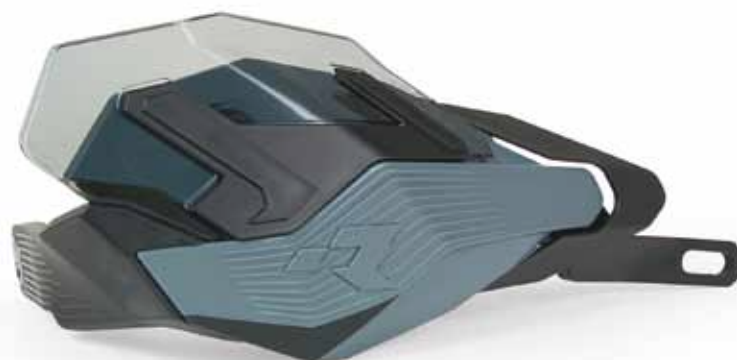

HANDGUARDS

R-TECH HP3 ハンドガード クロスエンデューロ

クロスエンデューロタイプのハンドガードセットです。アダプターはハンドルクランプタイプとレバーピンタイプ(KTM、Husqvarna対応)の2種類が付属されています。モトクロス、エンデューロ、スーパーモトなど幅広いシーンでご使用頂けます。

カラー	品番	価格(税抜)
ホワイト	R-HP3ENDBNRR0	¥6,800
ブラック	R-HP3ENDNR000	
グリーン	R-HP3ENDVENR0	
オレンジ	R-HP3ENDARNR0	
イエロー	R-HP3ENDGINR0	
グレー	R-HP3ENDGRNR0	
ネオンオレンジ	R-HP3ENDNRANO	
ネオンイエロー	R-HP3ENDNRGF0	
レッド	R-HP3ENDRSBNO	
ブルー	R-HP3ENDBLBN0	

商品内容
ハンドガード本体(左右)、取付アダプターハンドル/パークランプタイプ
取付アダプターレバーピンタイプ(KTM、Husqvarna対応)

R-TECH HP3 ハンドガード アドベンチャー

アドベンチャータイプのハンドガードセットです。プラスチックバーのアダプターと、ポリカーボネートのシールドが付属されています。アドベンチャータイプ以外にもモトクロス、エンデューロ、スーパーモトなど幅広いシーンでご使用頂けます。

カラー	品番	価格(税抜)
ホワイト	R-HP3ADVBNRR0	¥15,800
ブラック	R-HP3ADVNR000	
グリーン	R-HP3ADVVENR0	
オレンジ	R-HP3ADVARNR0	
イエロー	R-HP3ADVGINR0	
グレー	R-HP3ADVGRNR0	
ネオンオレンジ	R-HP3ADVNRANO	
ネオンイエロー	R-HP3ADVNRGF0	
レッド	R-HP3ADVRSBNO	
ブルー	R-HP3ADVBLBN0	

商品内容
ハンドガード本体(左右)、取付アダプタープラスチックバー
ポリカーボネートシールド

プラスチックバーは車種や用途に合わせて取り外しが可能
ポリカーボネートシールドはポジションの変更が可能

*取付けには、必ず下記別売の取付アダプターキットが必要です。

別売 HP3 アドベンチャー 取付アダプターキット

車種	品番	価格(税抜)
汎用	R-KITMOUNT006	¥6,500
BMW GS 1200/1250	R-KITMOUNTGS1	
BMW GS 700/800	R-KITMOUNTGS8	
HONDA AFRICA TWIN 1000/1100	R-KITMOUNTAFR	
YAMAHA SUPERTENERE 700/1200	R-KITMOUNTXTZ	
KTM ADV DUCATI MULTISTRADA	R-KITMOUNTADV