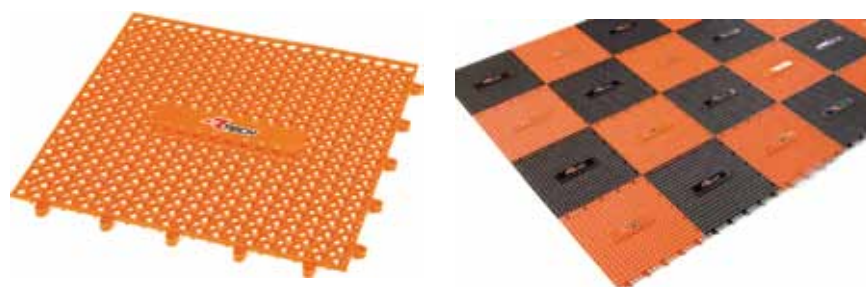

商品内容 スロットル本体 (アルミ製)

R-TECH パドックフロアマットセット

レース場のパドックやガレージなどで使用頂くためのマットです。

カラー	品番	価格(税抜)
オレンジ	R-TAPAR000008	¥11,800
ブルー	R-TAPBL000008	
イエロー	R-TAPGI000008	
グレー	R-TAPGR000008	
ブラック	R-TAPNR000008	
レッド	R-TAPRS000008	
グリーン	R-TAPVE000008	