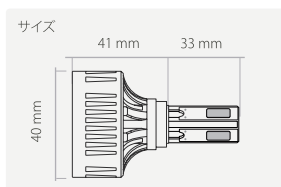

OTHER PARTS

R-TECH ヘッドライトキットリペアパーツ

商品名	品番	価格(税抜)	
ヘッドライト取付ストラップ4本セット	R-ELASTNR0006	¥2,900	
V-FACE用 ナンバーパネル	オレンジ	R-TABMASKAR08	¥3,200
	ブルー	R-TABMASKBL08	
	ホワイト	R-TABMASKBN08	
	イエロー	R-TABMASKGI08	
	ブラック	R-TABMASKNR08	
	レッド	R-TABMASKRS08	
	グリーン	R-TABMASKVE08	
V-FACE用 ライトフレーム	ブラック	R-BASEMASKNR8	¥3,200
MATRIX用 ヘッドライト (12V35/35W電球)	R-FARO0000001	¥8,500	
V-FACE用 H4/ハロゲンヘッドライト	R-FARO0000002	¥9,000	
V-FACE用 LEDヘッドライト	R-FARO0000004	¥16,000	
MATRIX用 PVC ナンバーパネル用デカール	R-ADMASK7BN01	¥1,500	

R-TECH R3000LEDヘッドライトバルブキット

高輝度LEDヘッドライトキットです。従来のハロゲンランプより+300%の視界性があり、夜間の走行をより安全に走行することが出来ます。強力なターボファン(12,000回転/分)を内蔵し、発生した熱一定の温度に保ちます。H1、H2、H3、H4、H7、KTM車に取り付けるためのアダプターが含まれており、幅広い車種に取付けが可能です。

品番	価格(税抜)
R-LEDRTECH016	¥11,500

商品内容：LEDヘッドライト本体、アダプター (H1、H2、H3、H4、H7、KTM車)

スペック

輝度：3000ルーメン(ハイ)/2200ルーメン(ロー)
ビーム角：360° / 認証：CE規格取得 / 動作温度：-45°C ~ 105°C
防水：IP68 / 色：6000K(クリアライト)

R-TECH フロントストラップ

エンデューロなどでバイクを引き上げる際に使用します。

カラー	品番	価格(税抜)
ブラック	R-STRAPNR0018	¥2,900

商品内容：ストラップ本体

R-TECH マッドリムーバー

車体についた泥や汚れを落とす為のリムーバーです。

カラー	品番	価格(税抜)
オレンジ	R-MUDRMAR0300	¥1,800
ブルー	R-MUDRMBLY300	
イエロー	R-MUDRMGI0300	
ブラック	R-MUDRMNR0300	
レッド	R-MUDRMRS0300	
グリーン	R-MUDRMVE0300	

商品内容：リムーバー本体

R-TECH PVCゼッケンステッカー

レースなど出場の際などに使用するゼッケンステッカーです。

商品名	品番	価格(税抜)
ゼッケン番号 0	R-NUMSIZ100NR-1	¥250
ゼッケン番号 1	R-NUMSIZ101NR-1	
ゼッケン番号 2	R-NUMSIZ102NR-1	
ゼッケン番号 3	R-NUMSIZ103NR-1	
ゼッケン番号 4	R-NUMSIZ104NR-1	
ゼッケン番号 5	R-NUMSIZ105NR-1	
ゼッケン番号 6	R-NUMSIZ106NR-1	
ゼッケン番号 7	R-NUMSIZ107NR-1	
ゼッケン番号 8	R-NUMSIZ108NR-1	
ゼッケン番号 9	R-NUMSIZ109NR-1	
0~9各1枚計10枚セット	R-NUMSIZ1NRSE-1	¥2,500

商品内容：ゼッケン (各1枚) / サイズ125×150mm (1~2桁用)