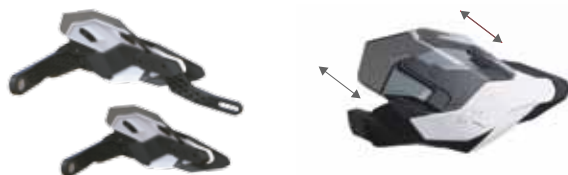

R-TECH HP3 ハンドガード アドベンチャー

アドベンチャータイプのハンドガードセットです。プラスチックバーのアダプターと、ポリカーボネートのシールドが付属されています。アドベンチャータイプ以外にもモトクロス、エンデューロ、スーパーモトなど幅広いシーンでご使用頂けます。

カラー	品番	価格(税抜)
ホワイト	R-HP3ADVBNRR0	¥15,800
ブラック	R-HP3ADVNR000	
グリーン	R-HP3ADVVENR0	
オレンジ	R-HP3ADVARNR0	
イエロー	R-HP3ADVGINR0	
グレー	R-HP3ADVGRNR0	
ネオンオレンジ	R-HP3ADVNRANO	
ネオンイエロー	R-HP3ADVNRGF0	
レッド	R-HP3ADVRSBNO	
ブルー	R-HP3ADVBLBN0	

商品内容
ハンドガード本体(左右)、取付アダプタープラスチックバー
ポリカーボネートシールド

プラスチックバーは車種や用途に合わせて取り外しが可能
ポリカーボネートシールドはポジションの変更が可能

*取付けには、必ず下記別売の取付アダプターキットが必要です。