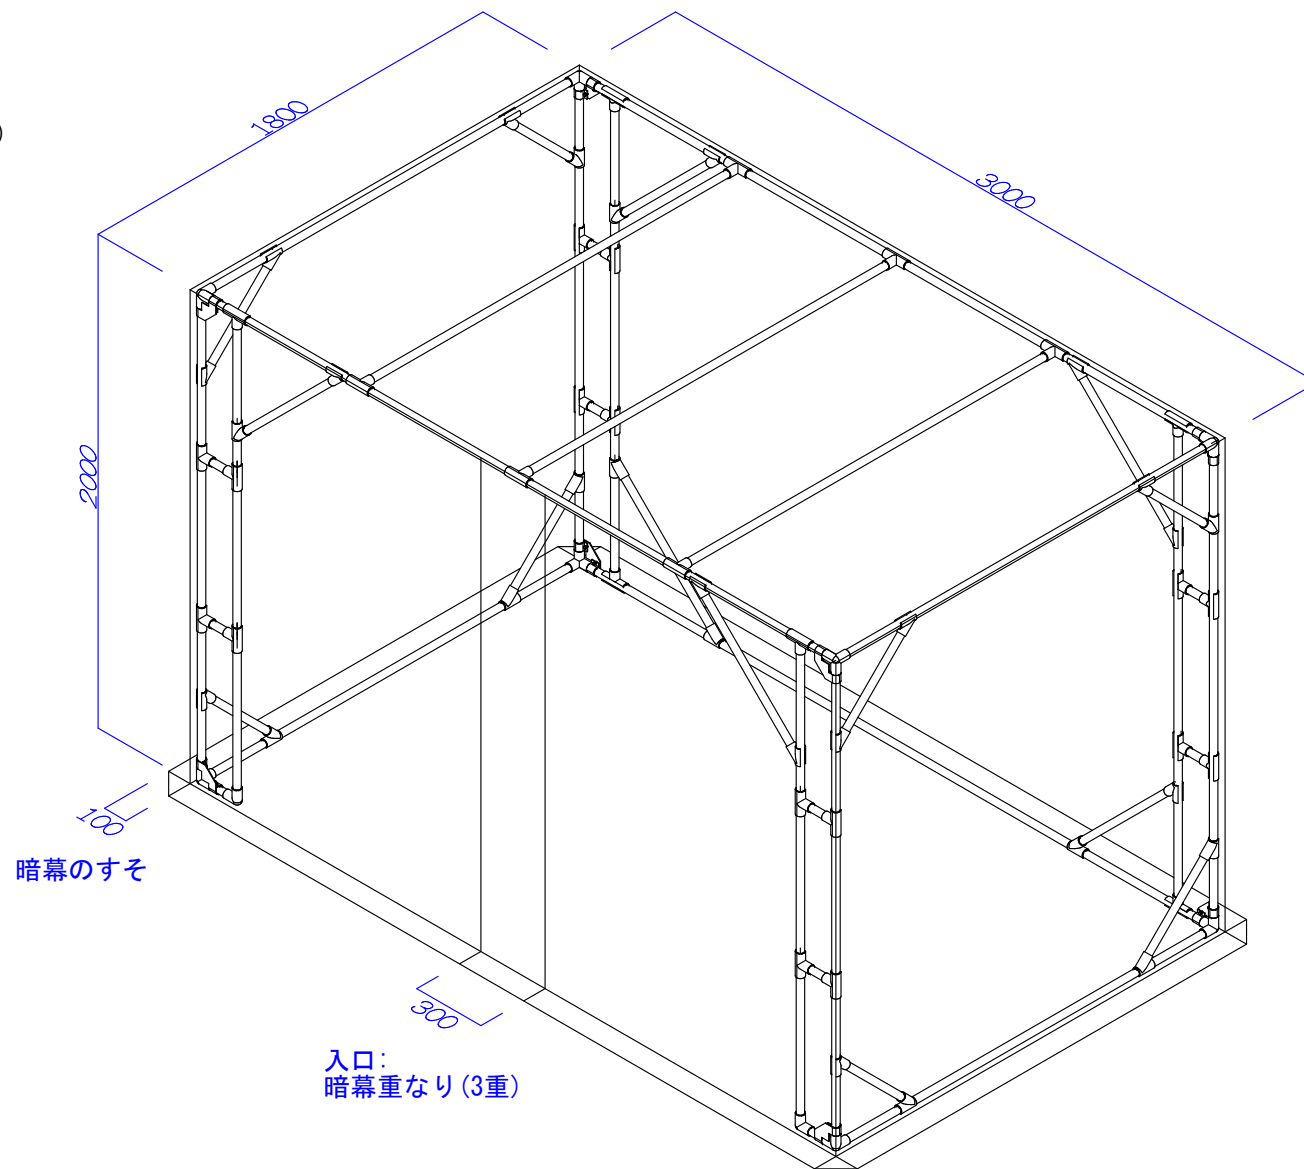

組立式暗室 MEDR-3018

※仕様

フレーム : $\phi 28\text{mm}$ プラスチックコーティング スチールパイプ
3000 (W) \times 1800 (D) \times 2000 (H) mm (外寸)
2932 (W) \times 1732 (D) \times 1966 (H) mm (内寸)

暗幕 : ポリエステル+ゴム 防災 黒
3020 (W) \times 1820 (D) \times 2000+100 (H) mm

入口 : 3000 (W) 正面中央 暗幕重なり300mm (3重)

※組み立て時間の目安

45分/2人

入口[暗幕重なり]の構造

3枚目の暗幕が
すき間からの光を遮り
完全遮光します