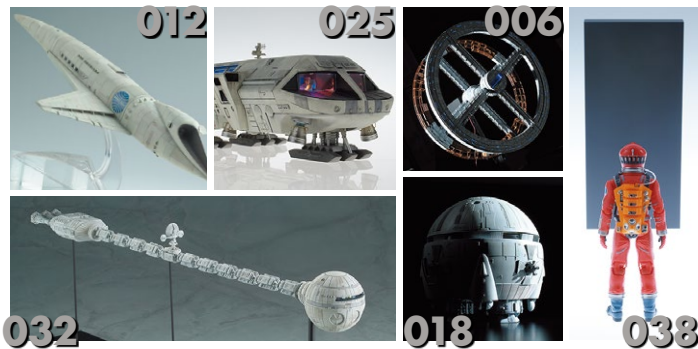

1968年の劇場公開からもなお、SF映画の金字塔として君臨する映画「2001年宇宙の旅」。近年メビウスモデルから劇中に登場するアイテムが続々とキット化され、オールドSFファンは色めきだって止まりません。そこで今回の巻頭特集では、作品に登場したヴィークルの作例を通してこの作品の造形や映画の魅力について追ってみます。

■COVER MODEL
space station V
MOEBIUS 1/2600
Injection plastic kit
Modeled by Dorobou-Hige

CONTENTS

STANLEY KUBRICK'S
**2001:
a space odyssey**
巻頭特集
『2001年宇宙の旅』
模型でめぐるオデッセイ

- 004 「2001年宇宙の旅」を巡る、造形と特撮の旅
  ／KUBRICK.blog.jp 管理人
- 006 宇宙ステーションV
  (メビウスモデル 1/2600)／どろぼうひげ
- 012 オリオン号 スペースクリッパー
  (メビウスモデル 1/160)／どろぼうひげ
- 016 「2001年宇宙の旅」の歩き方 ～木星へ行く前に～
  ／キヤス・P・キヤス
- 018 アリエス号
  (メビウスモデル 1/48)／ちょうぎ
- 023 アリエス1B使用流用パーツ解析&解説／鷺見博
- 025 ムーンバス
  (メビウスモデル 1/55)／加藤優介
- 030 バトルオブムーンバス または私は如何にして心配するのを
  止めてキットを愛するようになったか／柿沼秀樹
- 032 ディスカバリー号 XD-1
  (メビウスモデル 1/350)／福井政弘
- 036 まだまだあるぞ新旧『2001年宇宙の旅』関連立体製品
- 037 「2001年商品の旅」／岸川靖
- 038 モノリス
  (フルスクラッチビルド ノンスケール)／ROKUGEN

CHARACTER MODELING

- 057 Let's TRY ビギナーズ／伊藤壺一
- 058 ラビドリードッグ [PS版]
  (ウェーブ 1/35)／哀原善行 (仮名)
- 064 HG XGF-01 ガンダムルプリス量産試作モデル
  (BANDAI SPIRITS 1/144)／すえぞう
- 068 HG GFAS-X1 デストロイガンダム
  (BANDAI SPIRITS 1/144)／フジ
- 080 SDW HEROES スペリオール
  フォーミュラー ファイナルドラゴン
  (BANDAI SPIRITS ノンスケール)／しゃぼろくさん
- 122 30MS 大崎甘奈 桑山千雪 大崎甜花
  (BANDAI SPIRITS ノンスケール)／祐3

MOTORCYCL MODELING

- 126 ツェンダップKS600
  (タミヤ 1/35改造)／小田俊也
- 129 ヤマハRZ500 (0W35)
  w/ クリスティーナ・サロン
  (タミヤ 1/12改造)／DaDa

AFV MODELING

- 136 M107 175mm自走カノン砲
  (AFVクラブ 1/35)／竹内邦之

AIR MODELING

- 132 中島 C6N1 十七試艦上偵察機
  試製 彩雲
  (ハセガワ 1/48)／ヤタガラス

SHIP MODELING

- 142 日本海軍 航空母艦 飛龍
  日本海軍 重巡洋艦 高雄
  (青島文化教材社 1/700)／Takumi明春

Newcomers extra!

- 083 RG RX-78-2 ガンダム Ver.2.0
  (BANDAI SPIRITS 1/144)
- 094 ブラスターテッカマンブレード
  (橘猫工業／国内販売元 ウェーブ ノンスケール)

114 ワンダーフェスティバル 2024 [夏] スクラップブック

NEWCOMERS

- 088 088 CHARACTER NEWCOMERS
- 097 AUTO NEWCOMERS
- 099 AFV NEWCOMERS
- 101 AIR NEWCOMERS
- 103 SHIP,etc NEWCOMERS
- 103 NEWCOMERS問い合わせ先

- 041 ギャルモデラー カス子ちゃん／ポウナイフ
- 042 FF外から失礼します。ガイアノーツです。／鈴木憲
- 043 世界の駄っ作機／岡部ださく
- 044 岸川ラボ／岸川靖
- 045 アナログとデジタルの情強／星野五郎
- 046 世界の舷窓から／岩重多四郎
- 048 大正海鷲浪漫飛行／吉野泰貴
- 050 新刊線のりば
- 053 インフォメーション

- 089 森本が一にゃのガンブラ発見伝／森本が一にゃ
- 096 らけっと後藤の女の子GK定点観測。／らけっと後藤
- 110 ブラモってめんどくさい!／クサダ
- 111 MGメイト
- 113 第15回 NIPCOM レポート
- 145 神田鎮守府「艦これ」付箋
- 146 さくっと100点! さくらの模型アトリエ日記 第22回／中村桜
- 147 MODELKASTEN情報局
- 152 次号予告・広告案内・読者プレゼント

- ■EDITORIAL MANAGER: 市村 弘
- ■EDITOR IN CHIEF: 古屋智康
- ■EDITOR: 松田悦彦、野村久瑠美、大内 潜、野尻汰希
- ■ART DIRECTOR: 丹羽和夫&横川 隆 (九六式艦上デザイン)
- ■COVER DESIGN: 井上則人デザイン事務所
- ■DESIGNER: 梶川義彦
- ■DTP: 小野寺 徹
- ■PHOTOGRAPHER: インタニヤ
- ■ADVT: 吉野泰貴
- ■PUBLISHER: ©Dainippon Kaiga Co.,Ltd. 2024

2001: A SPACE ODYSSEY and all related characters and elements (C) & TM TEC. (s17)
2001: A SPACE ODYSSEY and all related characters and elements (C) & TM TEC. (s18)
2001: A SPACE ODYSSEY and all related characters and elements (C) & TM Turner
Entertainment CO.,WB SHIELD: (C) & TM WBEI.(s21)
©創通・サンライズ

©創通・サンライズ・MBS
©サンライズ
THE IDOLM@STER™& ©Bandai Namco Entertainment Inc.
©BANDAI SPIRITS 2021
©DMM / C2 / KADOKAWA