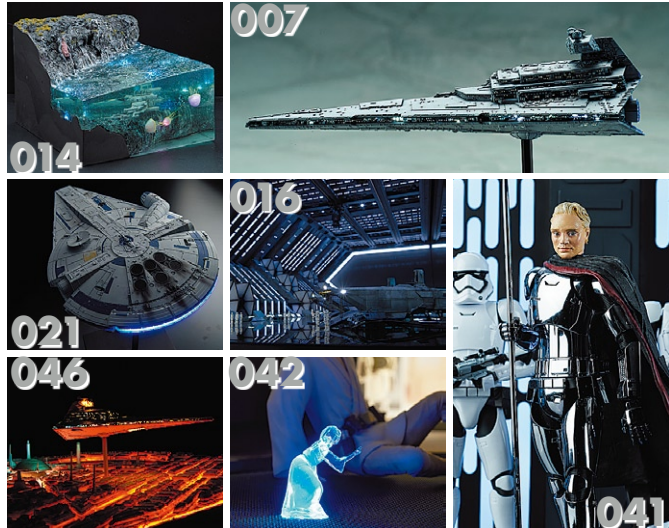

●BANDAI SPIRITS製プラモデルの付録がついた（&増ページ）スペシャルな今月号ですが、この透明に成型されたスター・デストロイヤーを「読者のみなさんにも本気で電飾してもらおう！」というのが巻頭特集の趣旨です。とにかく、初心者でも完成させることができるよう、必要な材料から道具から方法までをゼーんぶ解説しちゃいます。「スター・ウォーズ」プラモデルが初めての人も、模型に電飾工作をほどこしたことがない人もトライしてみてください！

CONTENTS

【巻頭特集】スター・ウォーズ モデリングアーカイブ

最後の電飾のスズメ

- 005 いかにして我々が透明のプラモデルを雑誌付録に付けるに至ったか、いくつかの理由
- 007 **ビークルモデル001 スター・デストロイヤー【クリア】**
  (BANDAI SPIRITS ノンスケール) / どりぼろひげ
- 014 **Sea of the Ahch-To**
  (スクラッチビルド ノンスケール) / ピコ
- 016 **Hangar Six**
  First Order's Resurgent-class Star Destroyer Finalizer.
  (スクラッチビルド ノンスケール) / ROKUGEN
- 021 **Millennium Falcon (Lando Calrissian Ver.)**
  (BANDAI SPIRITS 1/144) / 高橋卓也
- 025 **ILM CGアーティスト成田昌隆氏 バンダイ ホビーセンターを来訪す!!**
- 026 **成田昌隆特別対談「『スター・ウォーズ』CGモデリングも根本はやはりプラモデルだった!？」**
- 030 **教えて! スター・デストロイヤー撮影用モデルの秘密!** / 鷺見博
- 032 **ビークルモデル001 スター・デストロイヤー【クリア】組み立てガイド**
- 034 **2ページでわかる! 駆け足電飾模型短期集中基礎講座** / どりぼろひげ
- 036 **電飾グッズガイド2018**
- 040 **Star Killer inside wall** / どりぼろひげ
- 041 **Captain Phasma (mask off)**
  (BANDAI SPIRITS 1/12改造) / 江頭慎太郎
- 042 **Lars Garage**
  (スクラッチビルド 1/12) / 福井政弘
- 046 **On the Coruscant**
  (スクラッチビルド ノンスケール) / WildRiver荒川直人

CHARACTER MODELING

- 065 **LET'S TRY ビギナーズ**
  スーパーミニプラ キングジェイダー
  (バンダイキャンディ事業部 ノンスケール) / 伊藤盡一
- 069 **GN-X IV / ELS GN-X**
  (BANDAI SPIRITS 1/144改造) / がっどねろ
- 073 **HGBD ガンダムダブルオーダイバーエース**
  (BANDAI SPIRITS 1/144) / NAOKI
- 076 **巡洋艦エンドラ**
  (スクラッチビルド 1/1700) / 西村剛
- 079 **V.F.G. マクロスΔ VF-31J ジークフリード**
  (青島文化教材社 ノンスケール) / 丸の内OL (25%)
- 137 **『ひそねとまそたん』描き下ろしイラスト**
- 138 **Dパイ注目のOTF萌えポイント♥** / 青木俊直
- 138 **まそたん** (スクラッチビルド 1/72) / 内藤あんも