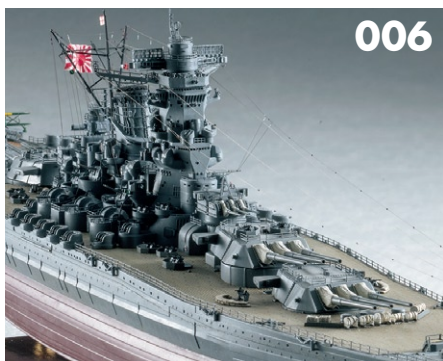

CONTENTS

COVER ILLUSTRATION&HEADLINE
ほりのぶゆき

沈没から70年以上経っても、いまだに新事実が発見され続けている「大和」。その結果を受けプラモデルも毎年のように新製品が発売され続けていますが、新考証の要素を追加するだけではなく、過去資料ももう一度ひっくり返してイチから改めて大和を作ってみたら……いまだに見たこともなかった新しいフォルムの大和ができあがっちゃいましたよ? というのがビットロードの1/700大和。何がどう違っているのか、徹底的に見てみましょう!

006 【巻頭特集】
新たな戦いが来た!
大和の作りかたは、
どうなるのか?!

006

- 006 「この大和、何か違うんじゃないか!?!」
  そう感じたあなたの目はむしろ正しい!!
- 008 もっとも有名でもっとも謎に包まれた巨大艦
  戦艦大和の謎解きは、いま現在進行形である。
  ／森慎二
- 010 現在進行形で解明されつつある大和の謎が
  すごい濃度で濃縮されています!!
- 018 日本海軍 戦艦 大和 最終時 (ビットロード 1/700)
  ／Takumi明春
- 022 置き換えるか置き換ええないか
  ——それはアナタ次第です!!
- 025 「我らの大和は世界一いいいい!!」
  戦艦大和VS現代・空想兵器 / 松田孝宏
- 028 5分でわかる戦艦大和キットの選び方
- 030 戦艦大和 艦橋 (仮称) (フジミ 1/200)
- 033 ビットロードの最新大和を2週間で攻め落とす
  Takumiのメソッド
- 040 ビットロード1/700戦艦大和はここまでいける
  (ビットロード 1/700) / 大淵克