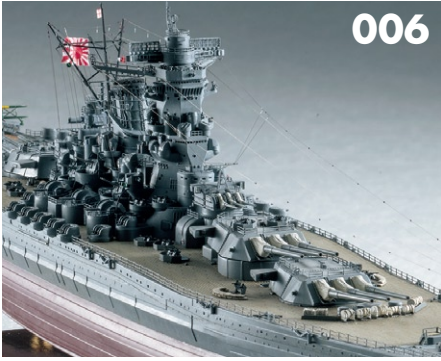

CONTENTS

COVER ILLUSTRATION&HEADLINE
ほりのぶゆき

沈没から70年以上経っても、いまだに新事実が発見され続けている「大和」。その結果を受けプラモデルも毎年のように新製品が発売され続けていますが、新考証の要素を追加するだけではなく、過去資料ももう一度ひっくり返してイチから改めて大和を作ってみたら……いまだに見たこともなかった新しいフォルムの大和ができあがっちゃいましたよ? というのがビットロードの1/700大和。何がどう違っているのか、徹底的に見てみましょう!

006 【巻頭特集】

新たな戦いが来た!

大和の作りかたは、どうなるのか?!

006

- 006 「この大和、何か違うんじゃないか!?!」 そう感じたあなたの目はむしろ正しい!!
- 008 もっとも有名でもっとも謎に包まれた巨大艦 戦艦大和の謎解きは、いま現在進行形である。
  / 森慎二
- 010 現在進行形で解明されつつある大和の謎がすごい濃度で濃縮されています!!
- 018 日本海軍 戦艦 大和 最終時 (ビットロード 1/700)
  / Takumi明春
- 022 置き換えるか置き換ええないか —それはアナタ次第です!!
- 025 「我らの大和は世界一いいいい!!」 戦艦大和VS現代・空想兵器 / 松田孝宏
- 028 5分でわかる戦艦大和キットの選び方
- 030 戦艦大和 艦橋 (仮称) (フジミ 1/200)
- 033 ビットロードの最新大和を2週間で攻め落とす Takumiのメソッド
- 040 ビットロード1/700戦艦大和はここまでいける (ビットロード 1/700) / 大淵克