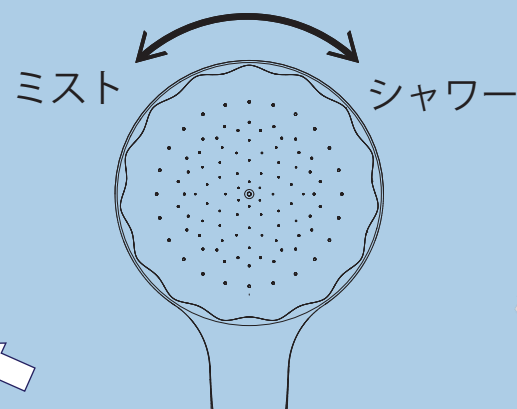

マイクロナノバブル
約 **1.5 億**
個/cc

ナノバブルシャワーで心地良いバスタイムをお過ごしください。

GOOD DESIGN
AWARD 2017

霧のようなミスト水流も楽しめます。

シャワーのヘッド部分を回していただくことで、ミスト水流への切替えが可能です。しかも、節水・節湯効果が 20 ~ 30% !

バブリーミスティシャワー 2.0 |

検索

詳しくはこちら