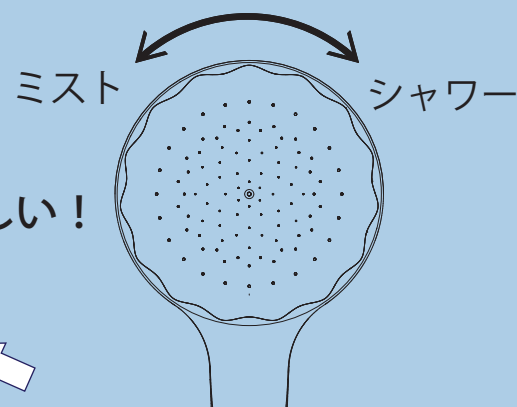

マイクロナノバブル
約**1.7億**
個/cc

ナノバブルシャワーで心地良いバスタイムをお過ごしください。

霧のようなミスト水流も楽しめます。

シャワーのヘッド部分を回していただくことで、ミスト水流への切替えが可能です。しかも、活性炭での浄水で肌によりやさしい！

バブリージョワー 2.0

検索

詳しくはこちら

MIZSEI
水生活製作所