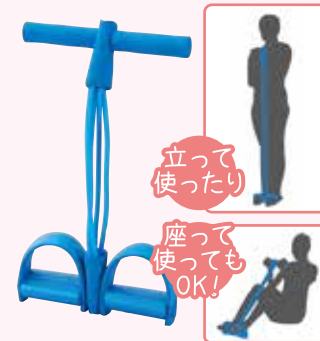

カバンにも
取り付け
可能♪

マイクロファイバーが
水滴をしっかり
キャッチ!

使わない時は
コンパクトに
置いて便利

商品番号 2298

ラクエル 超吸水ポーチ

サイズ/約26cm×10cm
材質/ポリエステル

みやび
ポイント

500ポイント
で交換

上品さを感じる模様と
色合いがおしゃれな、
箸と箸置き2組セット♪

商品番号 2249

京都くろちく 箸と箸置き2組セット

サイズ/箸:全長約22.5cm
箸置き:約4.5×3.2×1.2cm
材質/箸:竹 箸置き:陶器

おしゃれな
パッケージで
贈り物にも♪

みやび
ポイント

1000ポイント
で交換

自宅で楽々!
足をかけて伸ばせば
簡単エクササイズに♪

立って
使ったり

座って
使っても
OK!

商品番号 2209

ゆるエクローイングチューブ

サイズ/約47cm×25.7cm
×5.7cm
材質/ニトリルブタジエンゴム、
ポリ塩化ビニル、
ポリプロピレン、TPE

いざ!という時に
備えて安心♪
防災グッズ11点セット

商品番号 2268

携帯用防災グッズセット

サイズ/巾着:約22cm×17cm
セット内容/
持出し巾着・緊急簡易トイレ・アルミブラン
ケット・水に流せるペーパー・ウェットティッ
シュ・綿棒・ワンタッチホータイ・絆創膏・ミ
ニカイロ・不織布マスク・ホイッスル

みやびポイント

3000ポイント
で交換

※写真はイメージです。

人気飲食店や老舗ブランドの
選りすぐりグルメをギュギュッと
ギフトメニューにしました!

商品番号 2299 選べるグルメギフト

※カタログのお好きな商品をお選び頂けます。
※商品内容は変更になる場合がございますので、ご了承下さい。