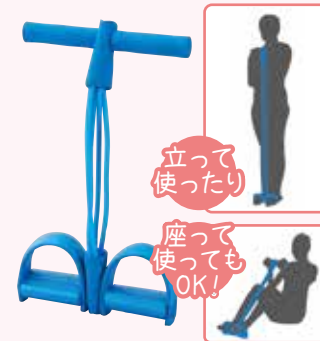

### モノトーンエコバッグ

サイズ/【使用時】約39cm×35cm×8cm  
【収納時】約11cm×11.5cm×2cm  
材質/ポリエステル  
※柄は選べません。

みやびポイント

500ポイント  
で交換

上品さを感じる模様と色合いがおしゃれな、箸と箸置き2組セット♪

商品番号 2249

### 京都くろちく 箸と箸置き2組セット

サイズ/箸:全長約22.5cm  
箸置き:約4.5×3.2×1.2cm  
材質/箸:竹 箸置き:陶器

みやびポイント

1000ポイント  
で交換

自宅で楽々!足をかけて伸ばせば簡単エクササイズに♪

立って使ったり

座って使ってもOK!

商品番号 2209

### ゆるエクローイングチューブ

サイズ/約47cm×25.7cm×5.7cm  
材質/ニトリルブタジエンゴム、ポリ塩化ビニル、ポリプロピレン、TPE

ちょっぴりリゾートな素足に心地よいナチュラルサンダル♪

商品番号 2235