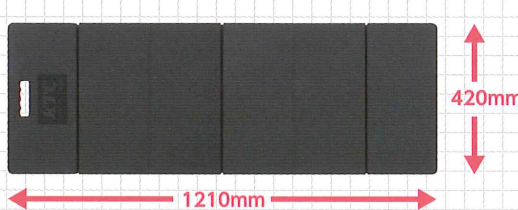

## アイデア次第で 使い方自由自在!

ワイド  
**570**  
mm

ワークマット ワイド

作業中の横移動が可能でワイドサイズ

[No.AYM-2]

余裕の広さ

メカニックマット

低くて狭い作業現場で大活躍!

[No.AYM-1]

薄くて軽い、持ち運びに便利なスタンダードサイズ