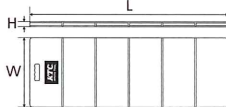

薄くて軽い、持ち運びに便利なスタンダードサイズ

■メカニックマット

No.	L	W	H	▼g	☑	小売参考価格
AYM-1	1210	420	30	810	1	¥5,720