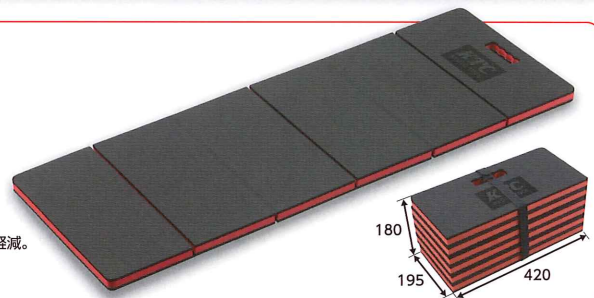

ワークマット ワイド

作業中の横移動が可能でワイドサイズ

[No.AYM-2]

余裕の広さ

メカニックマット

低くて狭い作業現場で大活躍!

[No.AYM-1]

薄くて軽い、持ち運びに便利なスタンダードサイズ

■メカニックマット

No.	L	W	H	▼g	☑	小売参考価格
AYM-1	1210	420	30	810	1	¥5,720

特長

- 薄くて車体下へのもぐりこみ作業が容易。
- 軽く持ち運びに便利。持ち手穴付き。
- 折りたたむので、作業にあわせて高さ、広さを調整可能。
- クッション性に富み、長時間の作業でも体への負担が少ない。
- 滑りにくく、トルクレンチ等を使用する作業に最適。
- 四隅をR形状とし、引っ掛かりや車両へのダメージを軽減。
- 洗剤で洗えるので、清潔な作業環境を実現。
- 濡れた地面や、デコボコの地面での作業に便利