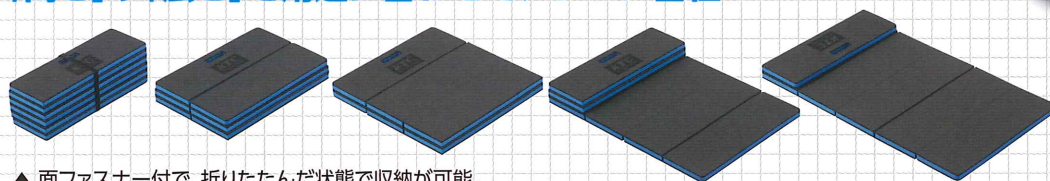

## アイデア次第で 使い方自由自在!

ワイド  
**570**  
mm

### ワークマット ワイド

AYM-2 (ブラック×ブルー)

厚さ  
**30**  
mm

### ワークマット ミニ

AYM-3 (ブラック×イエロー)

「高さ」や「広さ」を用途に合わせてアレンジ自在!!

▲ 面ファスナー付で、折りたたんだ状態で収納が可能。

コンパクトな  
**190**  
mm

### 特長

- 軽くて落ち運びに便利。持ち手穴付。
- クッション性に富み、長時間の作業でも体への負担が少ない。
- 濡れた地面や、デコボコの地面での作業に便利。
- 四隅をR形状とし、引っ掛かりや車両へのダメージを軽減。
- 洗剤で洗えるので、清潔な作業環境を実現。
- 薄くて車体下への潜りこみ作業が容易。(ワークマット ワイド)
- 折りたたむので、作業にあわせて高さ、広さを調整可能。(ワークマット ワイド)
- 滑りにくく、トルクレンチ等を使用する作業に最適。(ワークマット ワイド)
- コンパクトで持ち運びに便利。(ワークマット ミニ)