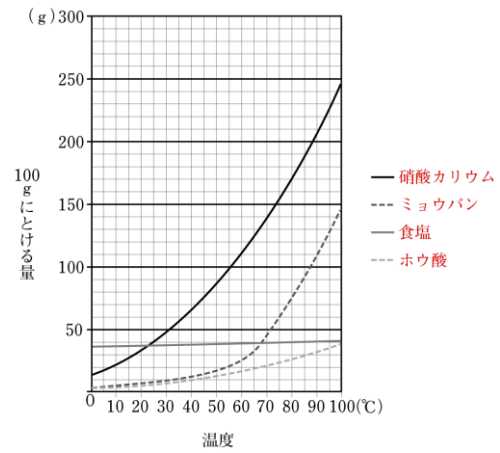

『2019年度受験用中学入試問題集 理科編』訂正

ISBN:978-4-8403-0709-3

●問題 614 ページ「大妻多摩中学校(第1回午前)」

② (誤)

(正)

●解答 4 ページ「浦和実業学園中学校(第1回午前)」

③ 問5 (誤) 9[28/30]g → (正) 38[37/39]g

●解答 4 ページ「穎明館中学校(第1回)」