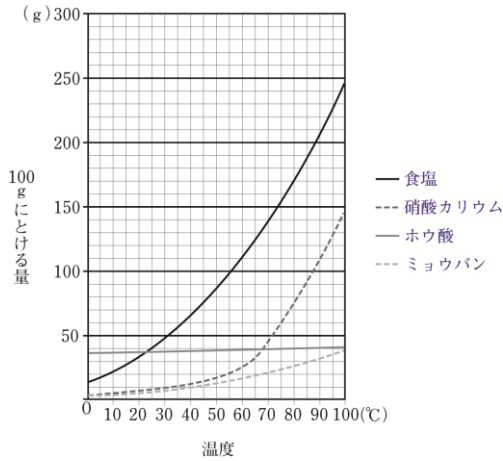

『2019年度受験用中学入試問題集 理科編』訂正

ISBN:978-4-8403-0709-3

●問題 614 ページ「大妻多摩中学校(第1回午前)」

② (誤)

(正)

●解答 4 ページ「浦和実業学園中学校(第1回午前)」

③ 問5 (誤) 9[28/30]g → (正) 38[37/39]g

●解答 4 ページ「穎明館中学校(第1回)」