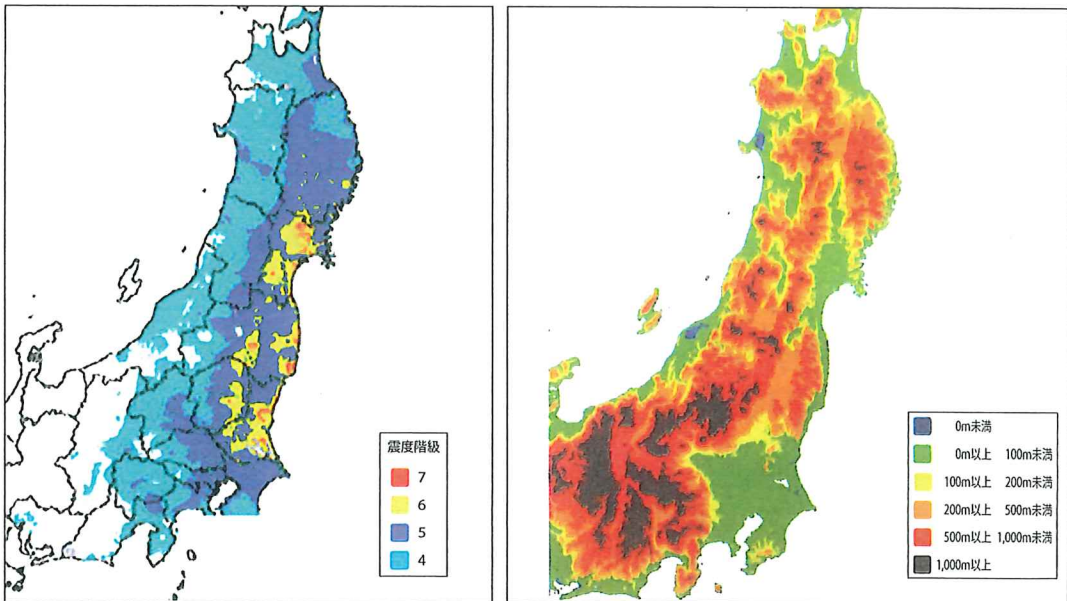

【資料Ⅵ】

阪神・淡路大震災の被害地域および標高地図

東日本大震災の被害地域および標高地図

内閣府資料および国土地理院 HP より作成