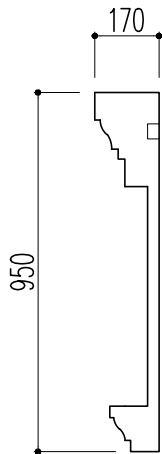

断面図

正面図

※1.形状・寸法は製品材質特性や、生産ロットにより、誤差がある場合がございます。  
 ※2.CADデータは、予告なく、変更・中止・廃番になる場合がございます。  
 ※3.CADデータにより、お客様、第三者の損害は、一切責任を負いかねます。

株式会社 株式会社  
 〒351-0101 埼玉県和光市白子3-26-43  
 TEL.048-464-0384/FAX.048-466-1034

正面図 S:1/20  
 断面図 S:1/20  
 (A4)

サンライトモール  
 品番:SLC84  
 旧品番:TC84

サイズ:950X4400  
 材質:EPS基材(発泡スチロール)