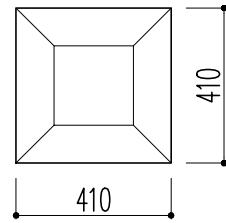

柱頭伏図 (5分割)

柱断面図 (2分割)

台座断面図 (2分割)

断面図

正面図

※1.形状・寸法は製品材質特性や、生産ロットにより、誤差がある場合がございます。  
 ※2.CADデータは、予告なく、変更・中止・廃番になる場合がございます。  
 ※3.CADデータにより、お客様、第三者の損害は、一切責任を負いかねます。

〒351-0101 埼玉県和光市白子3-26-43  
 TEL.048-464-0384/FAX.048-466-1034

断面図 S:1/20  
 正面図 S:1/20  
 (A4)

サンライトモール  
 品番:SLC64  
 旧品番:TC60E

サイズ:φ225 H2295  
 材質:EPS基材(発泡スチロール)