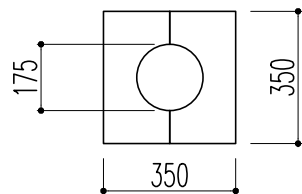

柱頭伏図 (5分割)

柱断面図 (2分割)

台座断面図 (2分割)

断面図

正面図

※1.形状・寸法は製品材質特性や、生産ロットにより、誤差がある場合がございます。  
 ※2.CADデータは、予告なく、変更・中止・廃番になる場合がございます。  
 ※3.CADデータにより、お客様、第三者の損害は、一切責任を負いかねます。

〒351-0101 埼玉県和光市白子3-26-43  
 TEL.048-464-0384/FAX.048-466-1034

断面図 S:1/20  
 正面図 S:1/20  
 (A4)

サンライトモール  
 品番:SLC64  
 旧品番:TC60E

サイズ:φ225 H2295  
 材質:EPS基材(発泡スチロール)