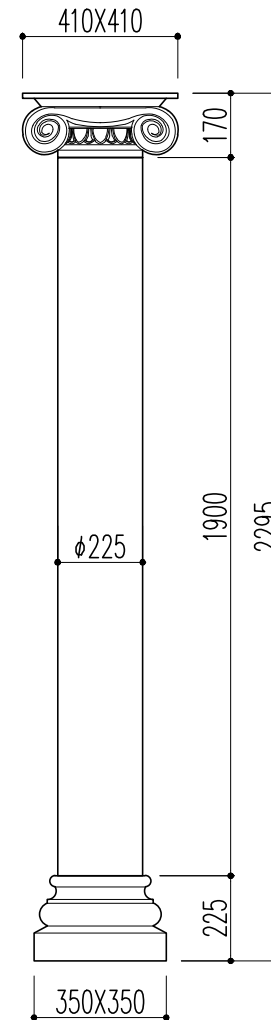

柱頭伏図 (5分割)

柱断面図 (2分割)

台座断面図 (2分割)

断面図

正面図

※1.形状・寸法は製品材質特性や、生産ロットにより、誤差がある場合がございます。  
 ※2.CADデータは、予告なく、変更・中止・廃番になる場合がございます。  
 ※3.CADデータにより、お客様、第三者の損害は、一切責任を負いかねます。

〒351-0101 埼玉県和光市白子3-26-43  
 TEL.048-464-0384/FAX.048-466-1034

断面図 S:1/20  
 正面図 S:1/20  
 (A4)

サンライトモール  
 品番:SLC64  
 旧品番:TC60E

サイズ:φ225 H2295  
 材質:EPS基材(発泡スチロール)