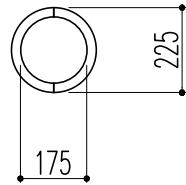

柱頭伏図 (5分割)

柱断面図 (2分割)

台座断面図 (2分割)

断面図

正面図

※1.形状・寸法は製品材質特性や、生産ロットにより、誤差がある場合がございます。  
 ※2.CADデータは、予告なく、変更・中止・廃番になる場合がございます。  
 ※3.CADデータにより、お客様、第三者の損害は、一切責任を負いかねます。

〒351-0101 埼玉県和光市白子3-26-43  
 TEL.048-464-0384/FAX.048-466-1034

断面図 S:1/20  
 正面図 S:1/20  
 (A4)

サンライトモール  
 品番:SLC64  
 旧品番:TC60E

サイズ:φ225 H2295  
 材質:EPS基材(発泡スチロール)