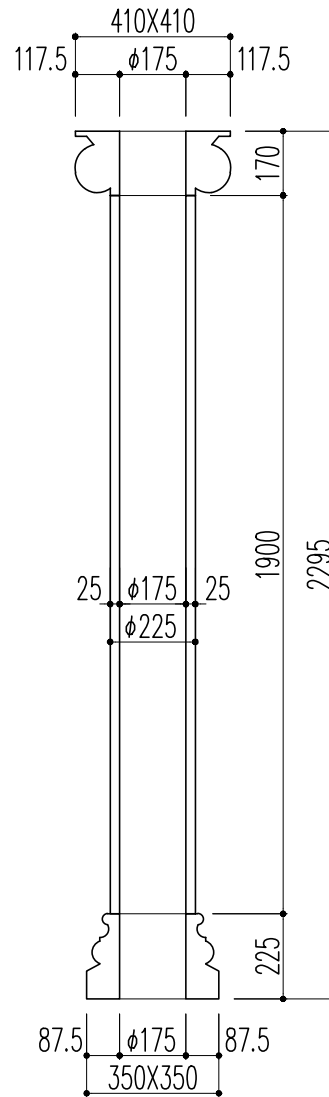

柱頭伏図 (5分割)

柱断面図 (2分割)

台座断面図 (2分割)

断面図

正面図

※1.形状・寸法は製品材質特性や、生産ロットにより、誤差がある場合がございます。  
 ※2.CADデータは、予告なく、変更・中止・廃番になる場合がございます。  
 ※3.CADデータにより、お客様、第三者の損害は、一切責任を負いかねます。

〒351-0101 埼玉県和光市白子3-26-43  
 TEL.048-464-0384/FAX.048-466-1034

断面図 S:1/20  
 正面図 S:1/20  
 (A4)

サンライトモール  
 品番:SLC64  
 旧品番:TC60E

サイズ:φ225 H2295  
 材質:EPS基材(発泡スチロール)