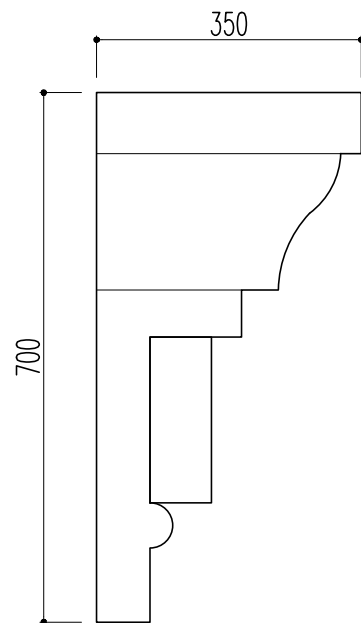

断面図

立体図

※1.形状・寸法は製品材質特性や、生産ロットにより、誤差がある場合がございます。  
※2.CADデータは、予告なく、変更・中止・廃番になる場合がございます。  
※3.CADデータにより、お客様、第三者の損害は、一切責任を負いかねます。

株式会社 株式会社  
〒351-0101 埼玉県和光市白子3-26-43  
TEL.048-464-0384/FAX.048-466-1034

断面図 S:1/10  
立体図 S:1/10  
(A4)

サンライトモール  
品番:SLC40  
旧品番:TC40A

サイズ:700X350X370  
材質:EPS基材(発泡スチロール)