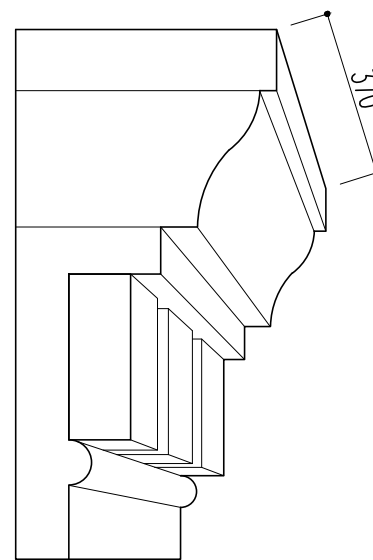

断面図

立体図

※1.形状・寸法は製品材質特性や、生産ロットにより、誤差がある場合がございます。  
※2.CADデータは、予告なく、変更・中止・廃番になる場合がございます。  
※3.CADデータにより、お客様、第三者の損害は、一切責任を負いかねます。

株式会社 株式会社  
〒351-0101 埼玉県和光市白子3-26-43  
TEL.048-464-0384/FAX.048-466-1034

断面図 S:1/10  
立体図 S:1/10  
(A4)

サンライトモール  
品番:SLC40  
旧品番:TC40A

サイズ:700X350X370  
材質:EPS基材(発泡スチロール)