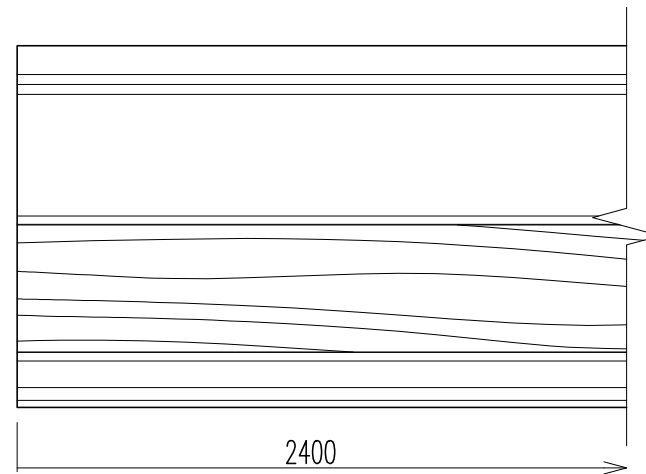

断面図

正面図

※1.形状・寸法は製品材質特性や、生産ロットにより、誤差がある場合がございます。
※2.CADデータは、予告なく、変更・中止・廃番になる場合がございます。
※3.CADデータにより、お客様、第三者の損害は、一切責任を負いかねます。

株式会社 三住
〒351-0101 埼玉県和光市白子3-26-43
TEL.048-464-0384/FAX.048-466-1034

断面図 S:1/2
正面図 S:1/2
(A4)

サンデンモール
品番:SD620
旧品番:なし

サイズ:68X64 L2400
材質:WHW(ホワイトハードウッド)