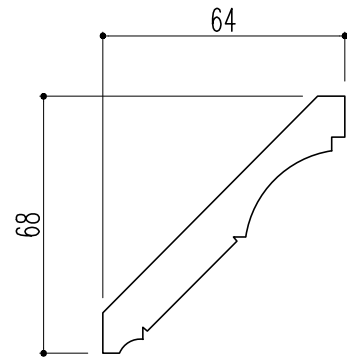

断面図

正面図

※1.形状・寸法は製品材質特性や、生産ロットにより、誤差がある場合がございます。
※2.CADデータは、予告なく、変更・中止・廃番になる場合がございます。
※3.CADデータにより、お客様、第三者の損害は、一切責任を負いかねます。

株式会社 三住
〒351-0101 埼玉県和光市白子3-26-43
TEL.048-464-0384/FAX.048-466-1034

断面図 S:1/2
正面図 S:1/2
(A4)

サンデンモール
品番:SD620
旧品番:なし

サイズ:68X64 L2400
材質:WHW(ホワイトハードウッド)