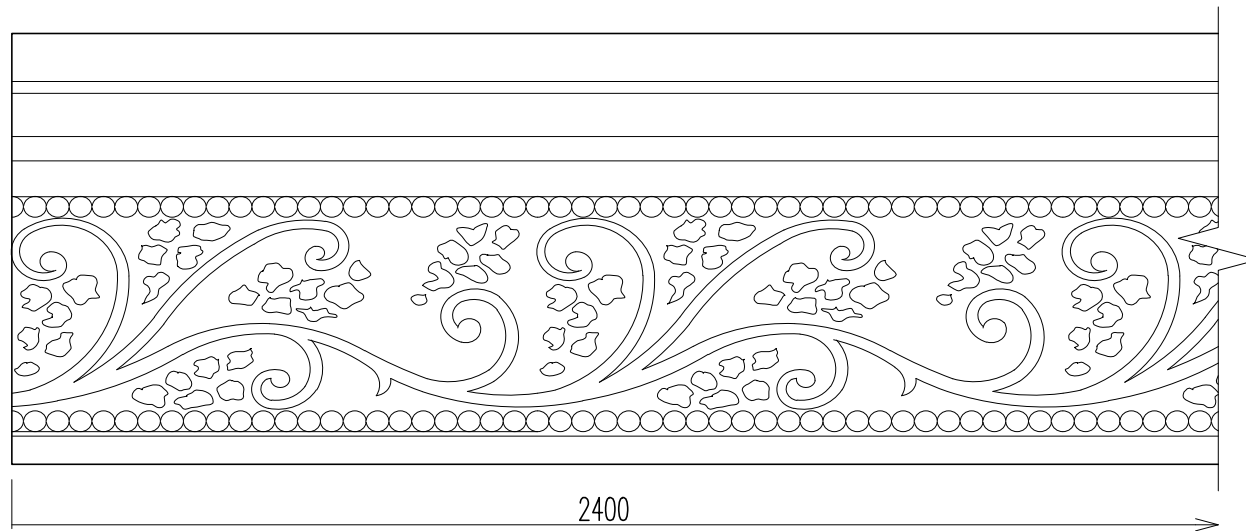

正面図

※1.形状・寸法は製品材質特性や、生産ロットにより、誤差がある場合がございます。
※2.CADデータは、予告なく、変更・中止・廃番になる場合がございます。
※3.CADデータにより、お客様、第三者の損害は、一切責任を負いかねます。

株式会社 株式会社
〒351-0101 埼玉県和光市白子3-26-43
TEL.048-464-0384 / FAX.048-466-1034

断面図 S:1/1
正面図 S:1/1
(A4)

サンデンモール
品番:SD609
旧品番:なし

サイズ:57X13 L2400
材質:WHW(ホワイトハードウッド)