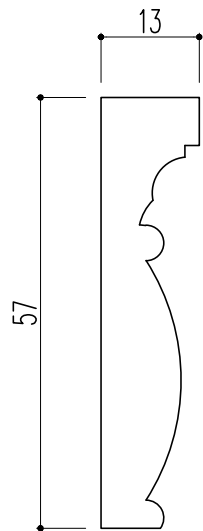

断面図

正面図

※1.形状・寸法は製品材質特性や、生産ロットにより、誤差がある場合がございます。  
 ※2.CADデータは、予告なく、変更・中止・廃番になる場合がございます。  
 ※3.CADデータにより、お客様、第三者の損害は、一切責任を負いかねます。

株式会社 株式会社  
 〒351-0101 埼玉県和光市白子3-26-43  
 TEL.048-464-0384 / FAX.048-466-1034

断面図 S:1/1  
 正面図 S:1/1  
 (A4)

サンデンモール  
 品番:SD609  
 旧品番:なし

サイズ:57X13 L2400  
 材質:WHW(ホワイトハードウッド)