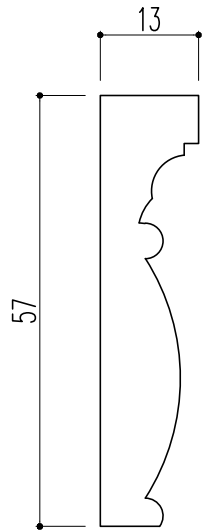

断面図

正面図

※1.形状・寸法は製品材質特性や、生産ロットにより、誤差がある場合がございます。
 ※2.CADデータは、予告なく、変更・中止・廃番になる場合がございます。
 ※3.CADデータにより、お客様、第三者の損害は、一切責任を負いかねます。

株式会社 351-0101 埼玉県和光市白子3-26-43
 TEL.048-464-0384/FAX.048-466-1034

断面図 S:1/1
 正面図 S:1/1
 (A4)

サンデンモール
 品番:SD601
 旧品番:なし

サイズ:57X13 L2400
 材質:WHW(ホワイトハードウッド)