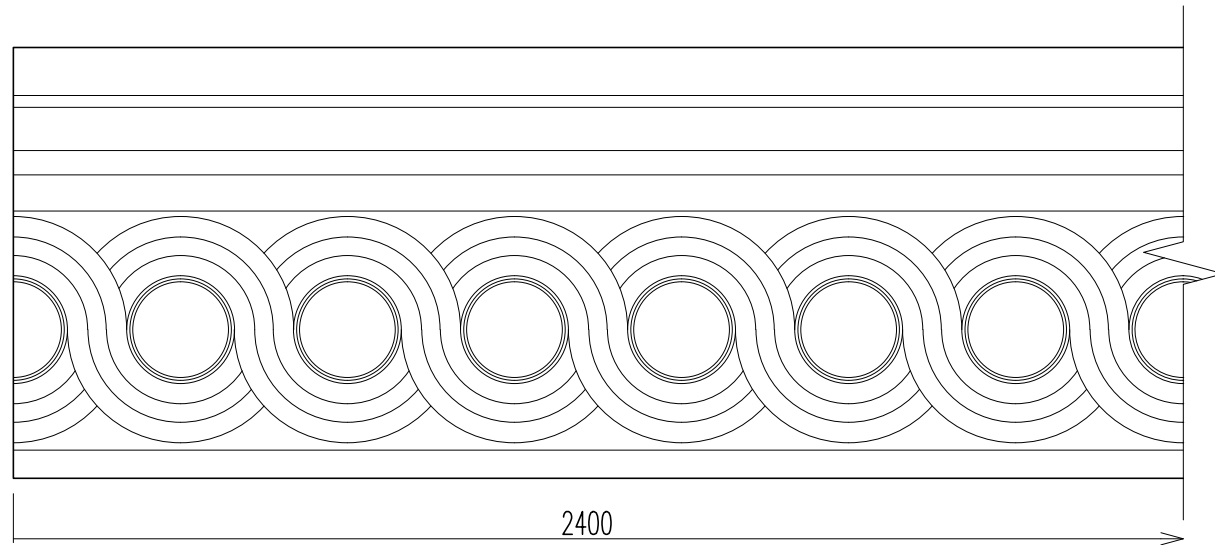

正面図

※1.形状・寸法は製品材質特性や、生産ロットにより、誤差がある場合がございます。
※2.CADデータは、予告なく、変更・中止・廃番になる場合がございます。
※3.CADデータにより、お客様、第三者の損害は、一切責任を負いかねます。

株式会社 351-0101 埼玉県和光市白子3-26-43
TEL.048-464-0384/FAX.048-466-1034

断面図 S:1/1
正面図 S:1/1
(A4)

サンデンモール
品番:SD601
旧品番:なし

サイズ:57X13 L2400
材質:WHW(ホワイトハードウッド)